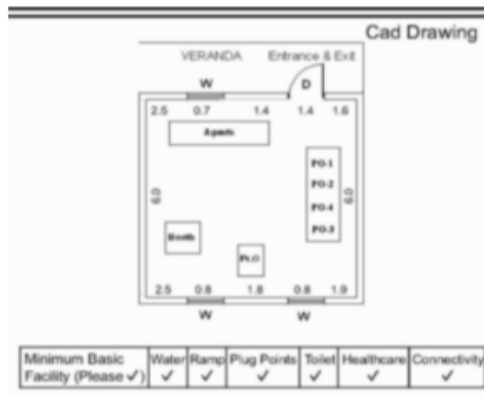

வாக்காளர் பதிவு அலுவலரின்
கையொப்பம்

Nazri Naksha

Google Map View

Polling Station Building Front View

Polling Station Front View

Cad View

Key MAP View

| | | | | | | | | | | | |
|------|------------|---|--------------------|----|------------|---|--------------------|----|------------|---|--------------------|
| 1 | RIV2251353 | பெயர் : உஃபார்க்கான் தந்தை பெயர்: அப்துல் ரஜாக் வீட்டு எண் : 1 வயது : 48 பாலினம் : ஆண் | Photo is available | 2 | RIV7000920 | பெயர் : ஏந் ஷஹீத் தந்தை பெயர்: ஷா நாசர் வீட்டு எண் : 2-ஐஃ வயது : 27 பாலினம் : ஆண் | Photo is available | 3 | RIV2925147 | பெயர் : சின்னம்மாள் கணவர் பெயர்: ஆறுமுகம் வீட்டு எண் : 3 வயது : 71 பாலினம் : பெண் | Photo is available |
| 4 | RIV2928265 | பெயர் : சண்முகம் தந்தை பெயர்: ஆறுமுகம் வீட்டு எண் : 3 வயது : 56 பாலினம் : ஆண் | Photo is available | 5 | RIV6083588 | பெயர் : கீர்த்திகா கணவர் பெயர்: விஜயகுமார் வீட்டு எண் : 4 வயது : 37 பாலினம் : பெண் | Photo is available | 6 | JBB7596497 | பெயர் : தாண்டவன் தந்தை பெயர்: முத்துகவுண்டர் வீட்டு எண் : 4D வயது : 82 பாலினம் : ஆண் | Photo is available |
| 7 | JBB7670375 | பெயர் : ரஞ்சித் தாண்டவன் கணவர் பெயர்: தாண்டவன் வீட்டு எண் : 4D வயது : 73 பாலினம் : பெண் | Photo is available | 8 | JBB7596463 | பெயர் : ரமணி கணவர் பெயர்: முத்துகுமார் வீட்டு எண் : 4D வயது : 49 பாலினம் : பெண் | Photo is available | 9 | JBB7596455 | பெயர் : சுரேஷ்குமார் தந்தை பெயர்: தாண்டவன் வீட்டு எண் : 4D வயது : 47 பாலினம் : ஆண் | Photo is available |
| 10 | RIV1296961 | பெயர் : சரவணக்குமார் தந்தை பெயர்: பழனிச்சாமி வீட்டு எண் : 5 வயது : 40 பாலினம் : ஆண் | Photo is available | 11 | RIV3238490 | பெயர் : பெனாசிபாதிமா தந்தை பெயர்: ஷேக்தாஷத் வீட்டு எண் : 5 வயது : 32 பாலினம் : பெண் | Photo is available | 12 | RIV3167467 | பெயர் : ரப்னா தந்தை பெயர்: அப்துல் ரகுமான் வீட்டு எண் : 5 வயது : 24 பாலினம் : பெண் | Photo is available |
| 13 | RIV3583820 | பெயர் : ரோஹித் குமார் சிங் உ. தந்தை பெயர்: உமேஷ் குமார் சிங் வீட்டு எண் : 5/7,விநாயகர் கோவில் தெரு வயது : 21 பாலினம் : ஆண் | Photo is available | 14 | RIV0130971 | பெயர் : மகாலட்சுமி கணவர் பெயர்: பத்மநாபன் வீட்டு எண் : 5-22 வயது : 45 பாலினம் : பெண் | Photo is available | 15 | JBB4943742 | பெயர் : சீனிவாசன் தந்தை பெயர்: ரத்தினசாமி வீட்டு எண் : 6-2 வயது : 45 பாலினம் : ஆண் | Photo is available |
| # 16 | JBB7425366 | பெயர் : சத்யா சீனிவாசன் கணவர் பெயர்: சீனிவாசன் வீட்டு எண் : 6-2 வயது : 42 பாலினம் : பெண் | Photo is available | 17 | JBB7939028 | பெயர் : ராஜேந்திரன் தந்தை பெயர்: குட்டப்பன் வீட்டு எண் : 6-4 வயது : 65 பாலினம் : ஆண் | Photo is available | 18 | JBB7939036 | பெயர் : ராதாமணி கணவர் பெயர்: ராஜேந்திரன் வீட்டு எண் : 6-4 வயது : 64 பாலினம் : பெண் | Photo is available |
| 19 | JBB7939069 | பெயர் : மாணிக்கம் இதரர் பெயர்: தையன் வீட்டு எண் : 6-4 வயது : 62 பாலினம் : ஆண் | Photo is available | 20 | JBB7939077 | பெயர் : குமாரி கணவர் பெயர்: மாணிக்கம் வீட்டு எண் : 6-4 வயது : 57 பாலினம் : பெண் | Photo is available | 21 | JBB7939085 | பெயர் : சதீஷ் தந்தை பெயர்: மாணிக்கம் வீட்டு எண் : 6-4 வயது : 39 பாலினம் : ஆண் | Photo is available |
| 22 | JBB7939051 | பெயர் : ரதிதேவி தந்தை பெயர்: ராஜேந்திரன் வீட்டு எண் : 6-4 வயது : 37 பாலினம் : பெண் | Photo is available | 23 | RIV1187889 | பெயர் : முத்துக்கண்ணு கணவர் பெயர்: சுரேஷ்குமார் வீட்டு எண் : 6/4e வயது : 44 பாலினம் : பெண் | Photo is available | 24 | RIV1296680 | பெயர் : கவிதா கணவர் பெயர்: பிச்சமுத்து வீட்டு எண் : 6-6 வயது : 47 பாலினம் : பெண் | Photo is available |
| 25 | RIV3651239 | பெயர் : சி தெளபீக் தந்தை பெயர்: சிக்கண்ணன் வீட்டு எண் : 6-6 வயது : 42 பாலினம் : ஆண் | Photo is available | 26 | RIV3167517 | பெயர் : லாவண்யா கணவர் பெயர்: மனோஜ் வீட்டு எண் : 6/10 வயது : 30 பாலினம் : பெண் | Photo is available | 27 | RIV1187806 | பெயர் : அழகேஸ்வரி கணவர் பெயர்: பெருமாள் வீட்டு எண் : 6-11 வயது : 50 பாலினம் : பெண் | Photo is available |
| 28 | RIV1187814 | பெயர் : வீராகவன் பெ தந்தை பெயர்: பெருமாள் வீட்டு எண் : 6-11 வயது : 37 பாலினம் : ஆண் | Photo is available | 29 | RIV1187822 | பெயர் : மோகன்லால் தந்தை பெயர்: பெருமாள் வீட்டு எண் : 6-11 வயது : 35 பாலினம் : ஆண் | Photo is available | 30 | RIV1187830 | பெயர் : நந்தினி தந்தை பெயர்: பெருமாள் வீட்டு எண் : 6-11 வயது : 32 பாலினம் : பெண் | Photo is available |