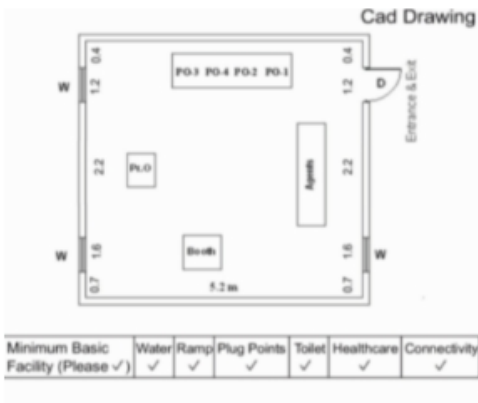

Google Map View

Polling Station Building Front View

Polling Station Front View

Cad View

Key MAP View

1 பெயர் : சிவராமன் தந்தை பெயர்: மாரிமுத்து வீட்டு எண் : 1 வயது : 42 பாலினம் : ஆண்	RIV1011832 Photo is available	2 பெயர் : நிஷானா பாத்திமா கணவர் பெயர்: அன்சர் தீன் வீட்டு எண் : 1/14 வயது : 41 பாலினம் : பெண்	RIV3349305 Photo is available	3 பெயர் : ஜெயராஜ் தந்தை பெயர்: கிருஷ்ணசாமி வீட்டு எண் : 1E வயது : 56 பாலினம் : ஆண்	JBB7443112 Photo is available
4 பெயர் : ரஹ்மத் ஜப்பார் அ கணவர் பெயர்: அப்துல் ஜப்பார் வீட்டு எண் : 2ஏ வயது : 78 பாலினம் : பெண்	RIV3589439 Photo is available	5 பெயர் : சக்திவேல் தந்தை பெயர்: கருப்புசாமி வீட்டு எண் : 3 வயது : 61 பாலினம் : ஆண்	RIV3297421 Photo is available	6 பெயர் : லட்சுமி கணவர் பெயர்: ராமலிங்கம் வீட்டு எண் : 3 வயது : 59 பாலினம் : பெண்	JBB4984910 Photo is available
7 பெயர் : மரிய பிரேம்ஆனந்த் தந்தை பெயர்: ஜெயராஜ் வீட்டு எண் : 3 வயது : 51 பாலினம் : ஆண்	RIV1039213 Photo is available	8 பெயர் : உஷா தந்தை பெயர்: ராஜமாணிக்கம் வீட்டு எண் : 5 வயது : 40 பாலினம் : பெண்	FJT2846517 Photo is available	9 பெயர் : டி.மார்டினாஜாஸ்மின் தந்தை பெயர்: அ.தங்கராஜ் வீட்டு எண் : 5 வயது : 35 பாலினம் : பெண்	RIV3511888 Photo is available
10 பெயர் : சுரேஷ் தந்தை பெயர்: ரவி வீட்டு எண் : 6 வயது : 44 பாலினம் : ஆண்	RIV2251767 Photo is available	11 பெயர் : ரூபன் குமார் தந்தை பெயர்: மனோகரன் வீட்டு எண் : 6 வயது : 35 பாலினம் : ஆண்	RIV2251759 Photo is available	12 பெயர் : மெல்வின் தந்தை பெயர்: பிரான்சிஸ் ஸ்டீபன் வீட்டு எண் : 6-6-1 வயது : 32 பாலினம் : ஆண்	RIV7003981 Photo is available
13 பெயர் : விதுலிஷா தந்தை பெயர்: மகேந்திரன் வீட்டு எண் : 6-6-1 வயது : 31 பாலினம் : பெண்	RIV7003999 Photo is available	14 பெயர் : பரீஸ்பாபு ப தந்தை பெயர்: பஷீர் வீட்டு எண் : 6/10ஜி காஸ்மோ காலனி வயது : 33 பாலினம் : ஆண்	RIV0852210 Photo is available	15 பெயர் : கன்னம்பாள் கணவர் பெயர்: கன்னப்பன் வீட்டு எண் : 6/38 வயது : 53 பாலினம் : பெண்	RIV3432754 Photo is available
16 பெயர் : சுகுமார் தந்தை பெயர்: கண்ணப்பன் வீட்டு எண் : 6/38 வயது : 28 பாலினம் : ஆண்	RIV3432945 Photo is available	17 பெயர் : செல்வராஜ் தந்தை பெயர்: பெருமாள்சாமி வீட்டு எண் : 6-56 வயது : 53 பாலினம் : ஆண்	RIV0853077 Photo is available	18 பெயர் : தனலட்சுமி கணவர் பெயர்: முனியப்பன் வீட்டு எண் : 6-64 வயது : 53 பாலினம் : பெண்	RIV1012061 Photo is available
19 பெயர் : ராஜாமணி தந்தை பெயர்: கோபால்நாயுடு வீட்டு எண் : 6/552 வயது : 82 பாலினம் : ஆண்	JBB1600246 Photo is available	20 பெயர் : மார்ட் ஜெல்ப ராஜன் தந்தை பெயர்: கே.டி.ராஜன் வீட்டு எண் : 6-559 வயது : 27 பாலினம் : பெண்	RIV2286466 Photo is available	21 பெயர் : சஞ்சீவ் குமார் தந்தை பெயர்: நாராயணசாமி வீட்டு எண் : 6A வயது : 49 பாலினம் : ஆண்	RIV0852269 Photo is available
22 பெயர் : மனோஜ் குமார் தந்தை பெயர்: சுகுமாரன் வீட்டு எண் : 7/1 வயது : 36 பாலினம் : ஆண்	RTG0492181 Photo is available	23 பெயர் : ரஜிதர் தந்தை பெயர்: ராமக்கிருஷ்ணன் ஸி வீட்டு எண் : 7/1,மாங்கல்ய தோட்டம் வயது : 31 பாலினம் : பெண்	RIV3763190 Photo is available	24 பெயர் : சுமா கணவர் பெயர்: பிரான்சிஸ் டிசோசா வீட்டு எண் : 7/53 வயது : 56 பாலினம் : பெண்	RIV3280393 Photo is available
25 பெயர் : கவிதா கணவர் பெயர்: கணேசன் வீட்டு எண் : 8 வயது : 46 பாலினம் : பெண்	RIV1397788 Photo is available	26 பெயர் : செனில்கர்ன தந்தை பெயர்: ஜாபர் வீட்டு எண் : 8 வயது : 28 பாலினம் : ஆண்	RIV2157477 Photo is available	27 பெயர் : ஜெயக்குமார் தந்தை பெயர்: சுப்புக்குட்டி வீட்டு எண் : 8-1 வயது : 51 பாலினம் : ஆண்	RIV0536128 Photo is available
28 பெயர் : பால்ராஜ் தந்தை பெயர்: குமரன் வீட்டு எண் : 8/3 வயது : 68 பாலினம் : ஆண்	RIV3364593 Photo is available	29 பெயர் : லட்சுமி கணவர் பெயர்: பால்ராஜ் வீட்டு எண் : 8/3 வயது : 60 பாலினம் : பெண்	RIV3364700 Photo is available	30 பெயர் : சுந்தராம் தந்தை பெயர்: சின்னசாமி வீட்டு எண் : 8-4 வயது : 64 பாலினம் : ஆண்	RIV0852616 Photo is available