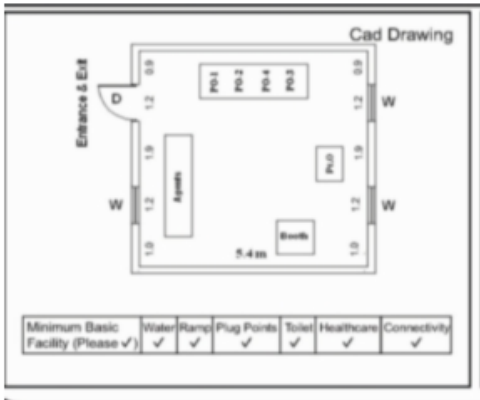

Google Map View

Polling Station Building Front View

Polling Station Front View

Cad View

Key MAP View

சட்டமன்றத் தொகுதியின் எண் மற்றும் பெயர் : 119-தொண்டாமுத்தூர் பிரிவு எண் மற்றும் பெயர் 1-வார்டு எண் 92 மதுரைவீரன்கோயில்வீதி