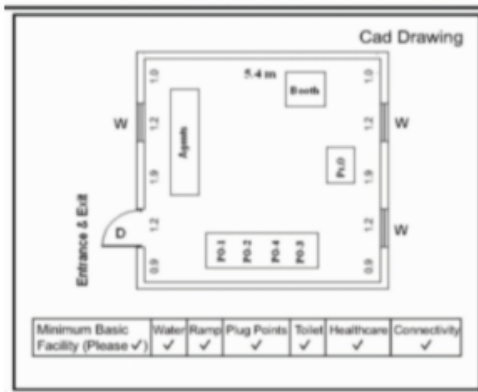

Google Map View

Polling Station Building Front View

Polling Station Front View

Cad View

Key MAP View

1 பெயர் : ஜெயசீலன் தந்தை பெயர் : டேவிட் வீட்டு எண் : 1 வயது : 50 பாலினம் : ஆண்	RIV2916443 Photo is available	2 பெயர் : யூசுப் தந்தை பெயர் : நூர்முகமது வீட்டு எண் : 1 வயது : 48 பாலினம் : ஆண்	RIV1012756 Photo is available	3 பெயர் : ஆனிமேனகா கணவர் பெயர் : ஷெரீன் பெர்னாண்டஸ் வீட்டு எண் : 1 வயது : 40 பாலினம் : பெண்	RIV2443059 Photo is available
4 பெயர் : குமாரி கணவர் பெயர் : ராகவன் வீட்டு எண் : 1-8 வயது : 52 பாலினம் : பெண்	RIV1298025 Photo is available	5 பெயர் : செந்தில் தந்தை பெயர் : சிவலிங்கம் சிவலிங்கம் வீட்டு எண் : 1A வயது : 41 பாலினம் : ஆண்	RIV5070099 Photo is available	6 பெயர் : பிரியா கணவர் பெயர் : செந்தில் செந்தில் வீட்டு எண் : 1A வயது : 37 பாலினம் : பெண்	RIV5070081 Photo is available
7 பெயர் : கிசார் அன்சாரி தாயின் பெயர் : வஹீத பாணு வீட்டு எண் : 1பி வயது : 20 பாலினம் : ஆண்	RIV3639150 Photo is available	8 பெயர் : மனோன்மணி தந்தை பெயர் : பால்பாண்டி வீட்டு எண் : 2 வயது : 50 பாலினம் : பெண்	RIV1186378 Photo is available	9 பெயர் : சாந்தகுமார் தந்தை பெயர் : கதிர்வேல் வீட்டு எண் : 2 வயது : 48 பாலினம் : ஆண்	JBB7239544 Photo is available
10 பெயர் : ரகு தே தந்தை பெயர் : தேவராஜ் வீட்டு எண் : 2/152 வயது : 50 பாலினம் : ஆண்	RIV0535633 Photo is available	11 பெயர் : வனிதா ர கணவர் பெயர் : ரகு வீட்டு எண் : 2/152 வயது : 42 பாலினம் : பெண்	RIV0535625 Photo is available	12 பெயர் : முத்துலட்சுமி கணவர் பெயர் : பாலுசாமி வீட்டு எண் : 3 வயது : 71 பாலினம் : பெண்	RIV2916468 Photo is available
13 பெயர் : லட்சுமி கணவர் பெயர் : ரமேஷ் வீட்டு எண் : 3 வயது : 36 பாலினம் : பெண்	RIV2157014 Photo is available	14 பெயர் : ஜான்வின்சென்ட் தந்தை பெயர் : கப்ரியல் வீட்டு எண் : 3-1 வயது : 73 பாலினம் : ஆண்	JBB7729866 Photo is available	15 பெயர் : ஸ்டெல்லா கணவர் பெயர் : ஜான்வின்சென்ட் வீட்டு எண் : 3-1 வயது : 63 பாலினம் : பெண்	JBB7439375 Photo is available
16 பெயர் : டோராமேக்ஸ்மில்லா தந்தை பெயர் : ஜான்வின்சென்ட் வீட்டு எண் : 3-1 வயது : 42 பாலினம் : பெண்	JBB7446164 Photo is available	17 பெயர் : நிதில் தந்தை பெயர் : சந்திரசேகர் வீட்டு எண் : 3-14 வயது : 30 பாலினம் : ஆண்	RIV1191329 Photo is available	18 பெயர் : சுப்புலட்சுமி கணவர் பெயர் : கிருஷ்ணசாமி வீட்டு எண் : 4 வயது : 82 பாலினம் : பெண்	RIV0535617 Photo is available
19 பெயர் : வெள்ளங்கிரி தந்தை பெயர் : வெங்கிடசாமி வீட்டு எண் : 4 வயது : 64 பாலினம் : ஆண்	JBB4987202 Photo is available	20 பெயர் : சரஸ்வதி கணவர் பெயர் : வெள்ளங்கிரி வீட்டு எண் : 4 வயது : 58 பாலினம் : பெண்	JBB4987194 Photo is available	21 பெயர் : மணியன் தந்தை பெயர் : ராமசாமி வீட்டு எண் : 4 வயது : 42 பாலினம் : ஆண்	RIV1012749 Photo is available
22 பெயர் : ஈஸ்வரமூர்த்தி தந்தை பெயர் : சுப்பிரமணியம் வீட்டு எண் : 4-1 வயது : 71 பாலினம் : ஆண்	JBB3726643 Photo is available	23 பெயர் : தமிழ்செல்வி கணவர் பெயர் : ஈஸ்வரமூர்த்தி வீட்டு எண் : 4-1 வயது : 68 பாலினம் : பெண்	JBB3726650 Photo is available	24 பெயர் : பாணுமதி கணவர் பெயர் : மகேந்திரன் வீட்டு எண் : 4a வயது : 53 பாலினம் : பெண்	RIV0535658 Photo is available
25 பெயர் : பிரேமா கணவர் பெயர் : சாந்தாமணி வீட்டு எண் : 5 வயது : 64 பாலினம் : பெண்	RIV2478592 Photo is available	26 பெயர் : கல்பனா கணவர் பெயர் : செல்வராஜ் வீட்டு எண் : 5 வயது : 52 பாலினம் : பெண்	RIV2478519 Photo is available	27 பெயர் : பாலாஜி சா தந்தை பெயர் : சாந்தாராம் வீட்டு எண் : 5 வயது : 43 பாலினம் : ஆண்	RIV3517042 Photo is available
28 பெயர் : கிருஷ்ணபிரியா பா தந்தை பெயர் : பாலகிருஷ்ணன் வீட்டு எண் : 5 வயது : 42 பாலினம் : பெண்	RIV3343001 Photo is available	29 பெயர் : தன்யா தந்தை பெயர் : சுந்தர் வீட்டு எண் : 5 வயது : 33 பாலினம் : பெண்	RIV0852897 Photo is available	30 பெயர் : செல்வராஜ் தந்தை பெயர் : குப்புசாமி வீட்டு எண் : 5-3 வயது : 60 பாலினம் : ஆண்	JBB7240211 Photo is available