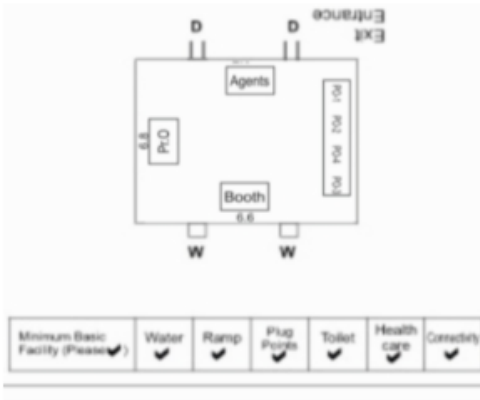

Google Map View

Polling Station Building Front View

Polling Station Front View

Cad View

Key MAP View

1 பெயர் : ராஜன் தந்தை பெயர்: கிருஷ்ணன் வீட்டு எண் : 1 வயது : 57 பாலினம் : ஆண்	RIV0334227 Photo is available	2 பெயர் : தீபிகாபிரியதர்சினி தந்தை பெயர்: தங்கராஜ் வீட்டு எண் : 1 வயது : 35 பாலினம் : பெண்	RIV0334607 Photo is available	3 பெயர் : கலில் அகமத் அ தந்தை பெயர்: அப்துல் மஜித்.அ வீட்டு எண் : 1-1 /1-2 வயது : 37 பாலினம் : ஆண்	WTO0400739 Photo is available
4 பெயர் : பானு கணவர் பெயர்: சாகுல் ஹமீது வீட்டு எண் : 1 ஏ மலர்விழி இல்லம் வயது : 50 பாலினம் : பெண்	RIV3297801 Photo is available	5 பெயர் : ராஜீ தந்தை பெயர்: முத்துக்கிருஷ்ணன் வீட்டு எண் : 3 வயது : 74 பாலினம் : ஆண்	JBB1625391 Photo is available	6 பெயர் : மோகன்ராஜ் ஜி தந்தை பெயர்: கங்காதரன் வீட்டு எண் : 3/4 வயது : 57 பாலினம் : ஆண்	RIV3692951 Photo is available
7 பெயர் : ஸ்ரீஜா தந்தை பெயர்: சங்கரநாராயணன் வீட்டு எண் : 3-4 வயது : 47 பாலினம் : பெண்	JBB7608334 Photo is available	8 பெயர் : சித்தார்த் தந்தை பெயர்: மோகன்ராஜ் வீட்டு எண் : 3/4 வயது : 23 பாலினம் : ஆண்	RIV3132487 Photo is available	9 பெயர் : சூரஜ் மோ மோகன்ராஜ் தந்தை பெயர்: மோகன் ராஜ் வீட்டு எண் : 3-4 வயது : 20 பாலினம் : ஆண்	RIV3670031 Photo is available
10 பெயர் : அஹமதுல்லாஹ்கான் அ தந்தை பெயர்: அப்துல் அலி கான் வீட்டு எண் : 4B வயது : 35 பாலினம் : ஆண்	RIV0568204 Photo is available	11 பெயர் : குணசுந்தரி இதரர் பெயர்: எட்வின்பீட்டர் வீட்டு எண் : 6 வயது : 68 பாலினம் : பெண்	JBB7577265 Photo is available	Q 12 பெயர் : சந்தான லக்ஷ்மி தந்தை பெயர்: ஸ்ரீதர் வீட்டு எண் : 6 வயது : 29 பாலினம் : பெண்	RIV1733294 Photo is available
13 பெயர் : ரோஷன் சைப் தந்தை பெயர்: ரபீதீன் வீட்டு எண் : 6/32-1 வயது : 21 பாலினம் : ஆண்	RIV3503497 Photo is available	14 பெயர் : இளங்கோவன் தந்தை பெயர்: மகாதேவன் வீட்டு எண் : 7 வயது : 66 பாலினம் : ஆண்	JBB1630433 Photo is available	15 பெயர் : கற்பகம் கணவர் பெயர்: இளங்கோவன் வீட்டு எண் : 7 வயது : 60 பாலினம் : பெண்	JBB1630425 Photo is available
16 பெயர் : ஆதித்யா தந்தை பெயர்: இளங்கோவன் வீட்டு எண் : 7 வயது : 31 பாலினம் : ஆண்	RIV1008259 Photo is available	17 பெயர் : அப்துல் ஹக்கீம் தந்தை பெயர்: முகம்மது ஜாபர் வீட்டு எண் : 8-1 வயது : 41 பாலினம் : ஆண்	JBB4934188 Photo is available	18 பெயர் : முகமது அனீஸ் தந்தை பெயர்: நவாப் வீட்டு எண் : 8-2 வயது : 49 பாலினம் : ஆண்	JBB4933834 Photo is available
19 பெயர் : பரிதாபானு கணவர் பெயர்: முகமதுஅனீஸ் வீட்டு எண் : 8-2 வயது : 44 பாலினம் : பெண்	JBB4933859 Photo is available	20 பெயர் : ஜெயந்த் பத்மாகர் பாலேராவ தந்தை பெயர்: பத்மாகர் பாலேராவ வீட்டு எண் : 8/12 வயது : 68 பாலினம் : ஆண்	RIV3524162 Photo is available	21 பெயர் : ஜெயந்தி தந்தை பெயர்: ராஜன் வீட்டு எண் : 9 வயது : 52 பாலினம் : ஆண்	RIV0334490 Photo is available
22 பெயர் : சிந்துபிரியா தந்தை பெயர்: ராஜீ வீட்டு எண் : 9 வயது : 43 பாலினம் : பெண்	JBB7577349 Photo is available	# 23 பெயர் : ரேகா கணவர் பெயர்: சசிசுமார் வீட்டு எண் : 9/9 வயது : 44 பாலினம் : பெண்	RIV2308831 Photo is available	24 பெயர் : வர்ஷா தேஜஸ் தந்தை பெயர்: சசிசுமார் வீட்டு எண் : 9/9 வயது : 23 பாலினம் : பெண்	RIV3184421 Photo is available
25 பெயர் : சசிசுமார் தந்தை பெயர்: கிருஷ்ணன் வீட்டு எண் : 9-9- வயது : 53 பாலினம் : ஆண்	RIV1814326 Photo is available	26 பெயர் : சுவேதா தந்தை பெயர்: அண்ணா ஆனந்த் குமார் வீட்டு எண் : 9/12 வயது : 22 பாலினம் : பெண்	RIV3390606 Photo is available	27 பெயர் : மோகன்தாஸ் தந்தை பெயர்: நாராயணன் வீட்டு எண் : 9-15 வயது : 68 பாலினம் : ஆண்	RIV0334631 Photo is available
28 பெயர் : அக்ஷரா தந்தை பெயர்: மோகனந்தாஸ் வீட்டு எண் : 9-15 வயது : 34 பாலினம் : பெண்	RIV0334623 Photo is available	29 பெயர் : தேவதத்து சி தந்தை பெயர்: சிவானந்த் வீட்டு எண் : 9/15-1 வயது : 26 பாலினம் : ஆண்	RIV3122330 Photo is available	30 பெயர் : தினேஷ் தந்தை பெயர்: கிருஷ்ணன் வீட்டு எண் : 9-20 வயது : 56 பாலினம் : ஆண்	RIV1814359 Photo is available