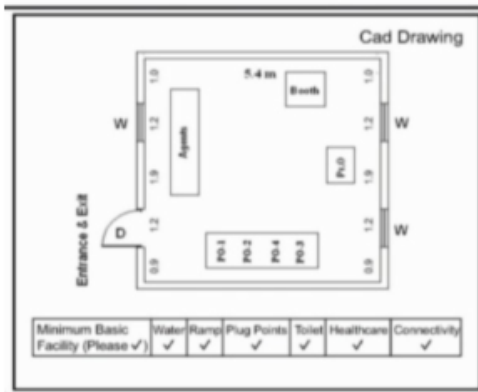

Google Map View

Polling Station Building Front View

Polling Station Front View

Cad View

Key MAP View

1 பெயர் : விஜயன் தந்தை பெயர்: கிருஷ்ண பிள்ளை வீட்டு எண் : 1 வயது : 73 பாலினம் : ஆண்	RIV2326775 Photo is available	2 பெயர் : சுஜாதா கணவர் பெயர்: விஜயன் வீட்டு எண் : 1 வயது : 65 பாலினம் : பெண்	RIV2326783 Photo is available	3 பெயர் : பழனிமாமன் கணவர் பெயர்: பால்பாண்டி வீட்டு எண் : 1 வயது : 65 பாலினம் : பெண்	ZWY1668730 Photo is available
4 பெயர் : சரஸ்வதி கணவர் பெயர்: ராமச்சந்திரன் வீட்டு எண் : 1 வயது : 46 பாலினம் : பெண்	RIV1407466 Photo is available	5 பெயர் : பேபி தந்தை பெயர்: பழனிசாமி வீட்டு எண் : 1 வயது : 42 பாலினம் : பெண்	RIV1457658 Photo is available	6 பெயர் : ரஹ்மான் தந்தை பெயர்: பீர் முஹம்மது வீட்டு எண் : 1 வயது : 32 பாலினம் : ஆண்	RIV0849026 Photo is available
7 பெயர் : மீராபாய் கணவர் பெயர்: ரங்கதாமுலு வீட்டு எண் : 1-1 வயது : 57 பாலினம் : பெண்	RIV2924074 Photo is available	8 பெயர் : மகாலட்சுமி கணவர் பெயர்: ஹரி மோகன்குமார் வீட்டு எண் : 1-92 வயது : 41 பாலினம் : பெண்	RIV1187327 Photo is available	9 பெயர் : கே பீ மோகனேசன் தந்தை பெயர்: பங்காரு வீட்டு எண் : 2 வயது : 72 பாலினம் : ஆண்	RIV2441517 Photo is available
10 பெயர் : தனஜெயம் மோ கணவர் பெயர்: மோகனேசன் வீட்டு எண் : 2 வயது : 51 பாலினம் : பெண்	RIV2440873 Photo is available	11 பெயர் : தெரிஷ் மாதீவ் தந்தை பெயர்: கொட்சுமாதீவ் வீட்டு எண் : 2 வயது : 39 பாலினம் : ஆண்	RIV2286946 Photo is available	12 பெயர் : ஸ்ரீஜிவி தந்தை பெயர்: விஜய நாராயணன் வீட்டு எண் : 2 வயது : 38 பாலினம் : பெண்	RIV1817725 Photo is available
13 பெயர் : அனுபாலா தந்தை பெயர்: மோகனேசன் வீட்டு எண் : 2 வயது : 26 பாலினம் : பெண்	RIV2443638 Photo is available	14 பெயர் : சிவதாஸ் தந்தை பெயர்: அரவிந்தாச்சன் வீட்டு எண் : 2/4 வயது : 61 பாலினம் : ஆண்	RIV3213634 Photo is available	15 பெயர் : சஜிதா கணவர் பெயர்: சிவதாஸ் வீட்டு எண் : 2/4 வயது : 50 பாலினம் : பெண்	RIV3208964 Photo is available
16 பெயர் : அனுக்ரா தந்தை பெயர்: சிவதாஸ் வீட்டு எண் : 2/4 வயது : 27 பாலினம் : பெண்	RIV3256112 Photo is available	17 பெயர் : அபிஜித் தாஸ் தந்தை பெயர்: சிவதாஸ் வீட்டு எண் : 2/4 வயது : 26 பாலினம் : ஆண்	RIV3211752 Photo is available	18 பெயர் : அமிர்தம் கணவர் பெயர்: கருப்புசாமி வீட்டு எண் : 3 வயது : 63 பாலினம் : பெண்	RIV2924082 Photo is available
19 பெயர் : கோவில்மணி கணவர் பெயர்: உதயகுமர் வீட்டு எண் : 3 வயது : 60 பாலினம் : பெண்	RIV1738772 Photo is available	20 பெயர் : மேரி நிர்மல் கணவர் பெயர்: நிர்மல் வீட்டு எண் : 3 வயது : 43 பாலினம் : பெண்	RIV3365756 Photo is available	21 பெயர் : சிவசங்கர் தந்தை பெயர்: கருப்புசாமி வீட்டு எண் : 3 வயது : 40 பாலினம் : ஆண்	JBB7837974 Photo is available
22 பெயர் : ஆதித்யா தந்தை பெயர்: கருப்புசாமி வீட்டு எண் : 3 வயது : 34 பாலினம் : ஆண்	RIV1010313 Photo is available	23 பெயர் : ஸ்டெல்லா ஆக்னஸ் தந்தை பெயர்: நிர்மல் ஷைன் வீட்டு எண் : 3 வயது : 23 பாலினம் : பெண்	RIV3403367 Photo is available	24 பெயர் : கஸ்தூரி தந்தை பெயர்: ரங்காசாரி வீட்டு எண் : 4 வயது : 87 பாலினம் : ஆண்	RIV2299691 Photo is available
25 பெயர் : ஸ்ரீராம் கஸ்தூரி விஞ்சமூர் தந்தை பெயர்: கஸ்தூரி ரங்காசாரி வீட்டு எண் : 4 வயது : 50 பாலினம் : ஆண்	RIV2300143 Photo is available	26 பெயர் : பவித்ரா தந்தை பெயர்: ஸ்ரீராம் வீட்டு எண் : 4 வயது : 44 பாலினம் : பெண்	RIV2299709 Photo is available	27 பெயர் : டெல்லிராஜா தந்தை பெயர்: வேலுகோபால் வீட்டு எண் : 4 வயது : 40 பாலினம் : ஆண்	RIV2413839 Photo is available
28 பெயர் : சுப்ரமணியம் தந்தை பெயர்: விஸ்வநாதன் வீட்டு எண் : 5 வயது : 84 பாலினம் : ஆண்	JBB4945960 Photo is available	29 பெயர் : செல்வம் கணவர் பெயர்: அருணாச்சலம் வீட்டு எண் : 5/8 வயது : 67 பாலினம் : பெண்	RIV2437804 Photo is available	30 பெயர் : ராஜன் தந்தை பெயர்: தவசிமுத்து வீட்டு எண் : 6 வயது : 73 பாலினம் : ஆண்	RIV2924108 Photo is available