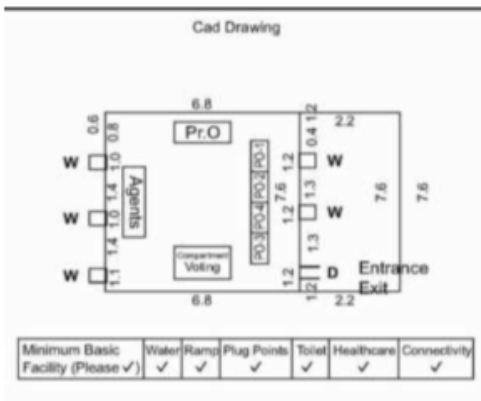

Google Map View

Polling Station Building Front View

Polling Station Front View

Cad View

Key MAP View

1 பெயர் : வேலுமணி கணவர் பெயர் : பழனிசாமி வீட்டு எண் : 1-30A வயது : 56 பாலினம் : பெண் Photo is available	MPR7814247	2 பெயர் : ருக்குமணி கணவர் பெயர் : கருப்புசாமி வீட்டு எண் : 2A2 வயது : 65 பாலினம் : பெண் Photo is available	MPR3010659	3 பெயர் : சரவணகுமார் தந்தை பெயர் : மாரியப்பன் வீட்டு எண் : 2A2 வயது : 39 பாலினம் : ஆண் Photo is available	MPR3010998
4 பெயர் : ஆறுச்சாமி தந்தை பெயர் : கிருஷ்ணசாமி வீட்டு எண் : 3A வயது : 51 பாலினம் : ஆண் Photo is available	RIV2556827	5 பெயர் : வெள்ளிகிரி தந்தை பெயர் : கிருஷ்ணசாமி வீட்டு எண் : 3A வயது : 48 பாலினம் : ஆண் Photo is available	RIV2556835	6 பெயர் : ராதிகா கணவர் பெயர் : வெள்ளிகிரி வீட்டு எண் : 3A வயது : 43 பாலினம் : பெண் Photo is available	MPR7816762
7 பெயர் : மேனகப்பிரியா கணவர் பெயர் : ஆறுச்சாமி வீட்டு எண் : 3A வயது : 40 பாலினம் : பெண் Photo is available	MPR7820921	8 பெயர் : கௌதம் தந்தை பெயர் : சொக்கநாதன் வீட்டு எண் : 4-12B வயது : 28 பாலினம் : ஆண் Photo is available	RIV2144186	9 பெயர் : ரமேஷ் தந்தை பெயர் : செல்லப்பன் வீட்டு எண் : 4A2 வயது : 43 பாலினம் : ஆண் Photo is available	RIV1326677
10 பெயர் : சல்மான் கான் இதரர் பெயர் : செளமியா வீட்டு எண் : 5/6 வயது : 26 பாலினம் : ஆண் Photo is available	RIV3547015	11 பெயர் : தட்சிணாமூர்த்தி இதரர் பெயர் : மோகனம்பாள் வீட்டு எண் : 7/2 வயது : 53 பாலினம் : ஆண் Photo is available	RIV3368032	12 பெயர் : மோகனம்பாள் கணவர் பெயர் : தட்சிணாமூர்த்தி வீட்டு எண் : 7/2 வயது : 42 பாலினம் : பெண் Photo is available	RIV3367851
13 பெயர் : கிருஷ்ணன் தந்தை பெயர் : ராமன் வீட்டு எண் : 9 வயது : 65 பாலினம் : பெண் Photo is available	RIV1829399	14 பெயர் : சாவித்திரி கணவர் பெயர் : கிருஷ்ணன் வீட்டு எண் : 9 வயது : 59 பாலினம் : பெண் Photo is available	RIV1829407	15 பெயர் : கார்த்திகா கணவர் பெயர் : சரவணன் வீட்டு எண் : 9 வயது : 37 பாலினம் : பெண் Photo is available	RIV1829431
16 பெயர் : துளசிமணி கணவர் பெயர் : பொன்மழை வீட்டு எண் : 9 வயது : 33 பாலினம் : பெண் Photo is available	RIV1829381	S 17 பெயர் : கௌசிக் தந்தை பெயர் : சுந்தரம் வீட்டு எண் : 9 01 வயது : 24 பாலினம் : ஆண் DELETED	RIV3167145	18 பெயர் : ராதை கணவர் பெயர் : ராஜேந்திரன் வீட்டு எண் : 9/5 le வயது : 72 பாலினம் : பெண் Photo is available	RIV3343530
19 பெயர் : ஜெய ராமன் தந்தை பெயர் : சின்ன சாமி வீட்டு எண் : 9/9இ வயது : 62 பாலினம் : ஆண் Photo is available	RIV3343654	20 பெயர் : மாரிமுத்து தந்தை பெயர் : ராமசாமி வீட்டு எண் : 9 9 எப் வயது : 65 பாலினம் : ஆண் Photo is available	RIV3166923	21 பெயர் : மகேஸ்வரி கணவர் பெயர் : ஆனந்தகுமார் வீட்டு எண் : 9/9F வயது : 36 பாலினம் : பெண் Photo is available	RIV3089562
22 பெயர் : பார்வதா கணவர் பெயர் : மணிகண்டன் நாராயணன் வீட்டு எண் : 9/9எஃப் வயது : 29 பாலினம் : பெண் Photo is available	RIV3368388	23 பெயர் : காயத்ரி தாயின் பெயர் : சுதாமகேஸ்வரி வீட்டு எண் : 9/9 ஏஃப் வயது : 22 பாலினம் : பெண் Photo is available	RIV3374865	S 24 பெயர் : அருண் குமார் தந்தை பெயர் : ஹோக்நாதன் வீட்டு எண் : 9/22டி2 வயது : 23 பாலினம் : ஆண் DELETED	RIV3166725
25 பெயர் : பாலாஜி தந்தை பெயர் : அய்யப்பன் வீட்டு எண் : 9-27A வயது : 26 பாலினம் : ஆண் Photo is available	RIV2359255	26 பெயர் : சுகிர்தா ரோஸ்லின் தந்தை பெயர் : அன்பழகன் வீட்டு எண் : 9-39 வயது : 27 பாலினம் : பெண் Photo is available	RIV2263671	27 பெயர் : சித்ரா கணவர் பெயர் : குணசேகரன் வீட்டு எண் : 9/47 வயது : 48 பாலினம் : பெண் Photo is available	RIV3367950
28 பெயர் : மோகன் தந்தை பெயர் : மூர்த்தி வீட்டு எண் : 9/47ஏ2 வயது : 44 பாலினம் : ஆண் Photo is available	RIV3326360	29 பெயர் : திவ்யா கணவர் பெயர் : மோகன் வீட்டு எண் : 9/47ஏ2 வயது : 33 பாலினம் : பெண் Photo is available	RIV3326618	30 பெயர் : சஞ்சலா தந்தை பெயர் : சிவகுமார் வீட்டு எண் : 9 47 எ2 வயது : 23 பாலினம் : பெண் Photo is available	RIV3167111