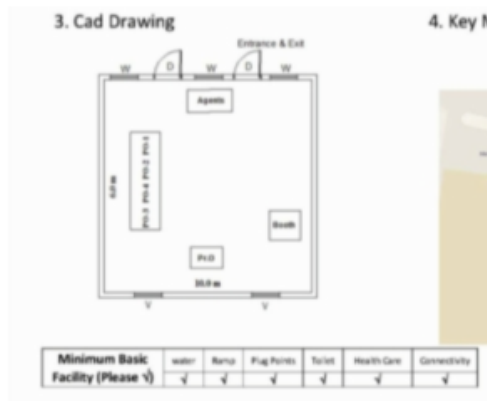

Google Map View

Polling Station Building Front View

Polling Station Front View

Cad View

Key MAP View

1 பெயர் : திலகவதி கணவர் பெயர்: ஆறுமுகம் வீட்டு எண் : 1 வயது : 63 பாலினம் : பெண் Photo is available	RIV2253219	2 பெயர் : பூவதிஅம்மாக்க கணவர் பெயர்: பால்சாமி வீட்டு எண் : 1 வயது : 55 பாலினம் : பெண் Photo is available	RIV1738863	3 பெயர் : வேல்முருகன் தந்தை பெயர்: செல்லமுத்து வீட்டு எண் : 1 வயது : 54 பாலினம் : ஆண் Photo is available	RIV1195205
4 பெயர் : கதிர்வேல் தந்தை பெயர்: வெங்கடாசலம் வீட்டு எண் : 1 வயது : 53 பாலினம் : ஆண் Photo is available	RIV2928851	5 பெயர் : ராதாகிருஷ்ணன் தந்தை பெயர்: வெங்கடாசலம் வீட்டு எண் : 1 வயது : 50 பாலினம் : ஆண் Photo is available	JBB1614510	6 பெயர் : நசிருதின் தந்தை பெயர்: நூர்மொகம்மது வீட்டு எண் : 1 வயது : 50 பாலினம் : ஆண் Photo is available	RIV1290105
7 பெயர் : சாஜிதா கணவர் பெயர்: நூர் முஹம்மது வீட்டு எண் : 1 வயது : 44 பாலினம் : பெண் Photo is available	RIV3225075	8 பெயர் : பேபி கணவர் பெயர்: கதிர்வேல் வீட்டு எண் : 1 வயது : 43 பாலினம் : பெண் Photo is available	JBB5001185	9 பெயர் : பிரியா கணவர் பெயர்: ராதாகிருஷ்ணன் வீட்டு எண் : 1 வயது : 42 பாலினம் : பெண் Photo is available	JBB7817547
10 பெயர் : சிவசங்கர் தந்தை பெயர்: சுப்பிரமணி வீட்டு எண் : 1 வயது : 40 பாலினம் : ஆண் Photo is available	RIV1402922	11 பெயர் : நாகர்ஜீன் தந்தை பெயர்: வேல்முருகன் வீட்டு எண் : 1 வயது : 35 பாலினம் : ஆண் Photo is available	RIV1194190	12 பெயர் : செல்லதுரை தந்தை பெயர்: வேல்முருகன் வீட்டு எண் : 1 வயது : 34 பாலினம் : ஆண் Photo is available	RIV1194604
13 பெயர் : திவ்யபாரதி தந்தை பெயர்: முருகேஷ் வீட்டு எண் : 1 வயது : 30 பாலினம் : பெண் Photo is available	RIV1195726	14 பெயர் : அஜீத் குமார் தந்தை பெயர்: கருப்பண்ணன் வீட்டு எண் : 1 வயது : 29 பாலினம் : ஆண் Photo is available	RIV2252971	15 பெயர் : ராஜாமணி கணவர் பெயர்: கிருஷ்ணசாமி வீட்டு எண் : 1/90 வயது : 66 பாலினம் : பெண் Photo is available	JBB4996757
16 பெயர் : ஸ்ரீதரன் தந்தை பெயர்: மாதவன் வீட்டு எண் : 1D வயது : 80 பாலினம் : ஆண் Photo is available	JBB1609528	17 பெயர் : ரோஜா கணவர் பெயர்: ஸ்ரீதரன் நாயர் வீட்டு எண் : 1D வயது : 75 பாலினம் : பெண் Photo is available	JBB1609676	18 பெயர் : அழகிரிசாமி தந்தை பெயர்: கோபால் வீட்டு எண் : 1E வயது : 60 பாலினம் : ஆண் Photo is available	RIV2928869
19 பெயர் : தெய்வாணை கணவர் பெயர்: அழகிரிசாமி வீட்டு எண் : 1E-1 வயது : 58 பாலினம் : பெண் Photo is available	RIV2928877	20 பெயர் : சி ஈஸ்வரன் தந்தை பெயர்: சின்னப்பன் வீட்டு எண் : 1E-3 வயது : 61 பாலினம் : ஆண் Photo is available	JBB1608363	21 பெயர் : பாலகிருஷ்ணன் தந்தை பெயர்: ராமசாமி வீட்டு எண் : 1E-5 வயது : 61 பாலினம் : ஆண் Photo is available	RIV2928901
22 பெயர் : பாக்கியலட்சுமி கணவர் பெயர்: பாலகிருஷ்ணன் வீட்டு எண் : 1E-5 வயது : 53 பாலினம் : பெண் Photo is available	RIV2928919	23 பெயர் : தங்கவேலு தந்தை பெயர்: பட்டையப்பா வீட்டு எண் : 1X வயது : 81 பாலினம் : ஆண் Photo is available	RIV0303370	24 பெயர் : கண்ணன் தந்தை பெயர்: காளிசாமி வீட்டு எண் : 1X வயது : 62 பாலினம் : ஆண் Photo is available	RIV0302984
25 பெயர் : ஆனந்த குமார் தந்தை பெயர்: ராமசாமி வீட்டு எண் : 1X வயது : 61 பாலினம் : ஆண் Photo is available	RIV0303438	26 பெயர் : வேலுச்சாமி தந்தை பெயர்: வெள்ளக் கோனார் வீட்டு எண் : 1X வயது : 59 பாலினம் : ஆண் Photo is available	RIV0304378	27 பெயர் : சிவபாக்கியம் கணவர் பெயர்: ஆனந்த குமார் வீட்டு எண் : 1X வயது : 55 பாலினம் : பெண் Photo is available	RIV0303446
28 பெயர் : பாண்டியராஜ் தந்தை பெயர்: ஜெகநாதன் வீட்டு எண் : 1X வயது : 55 பாலினம் : ஆண் Photo is available	RIV0304600	29 பெயர் : ரவி தந்தை பெயர்: கிருஷ்ணப்பன் வீட்டு எண் : 1X வயது : 51 பாலினம் : ஆண் Photo is available	RIV0303487	30 பெயர் : நூர்ஜகான் கணவர் பெயர்: அம்சா வீட்டு எண் : 1X வயது : 50 பாலினம் : பெண் Photo is available	RIV0303107