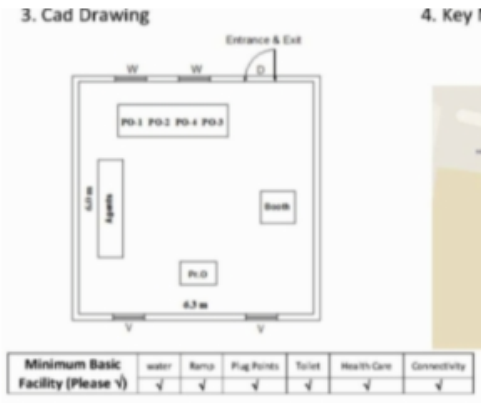

Google Map View

Polling Station Building Front View

Polling Station Front View

Cad View

Key MAP View

1 பெயர் : ஜான் செளந்தராஜ் தந்தை பெயர்: எட்வர்ட் மேத்யூ வீட்டு எண் : 1 வயது : 57 பாலினம் : ஆண் Photo is available	RIV2302412	2 பெயர் : கிருஷ்ணமூர்த்தி தந்தை பெயர்: சடையன் வீட்டு எண் : 1 வயது : 55 பாலினம் : ஆண் Photo is available	JBB5013198	3 பெயர் : சுமித்ரா தேவி கணவர் பெயர்: கிருஷ்ணமூர்த்தி வீட்டு எண் : 1 வயது : 51 பாலினம் : பெண் Photo is available	JBB5013206
4 பெயர் : மேரி கணவர் பெயர்: ஜான் செளந்த ராஜ் வீட்டு எண் : 1 வயது : 50 பாலினம் : பெண் Photo is available	RIV2320208	5 பெயர் : பிரபு தந்தை பெயர்: சுபிரமணியன் வீட்டு எண் : 1 வயது : 42 பாலினம் : ஆண் Photo is available	RIV0304980	6 பெயர் : தேவிகா தந்தை பெயர்: வெள்ளிங்கிரி வீட்டு எண் : 1 வயது : 41 பாலினம் : பெண் Photo is available	RIV0336461
7 பெயர் : முகமது முஸ்தபா தந்தை பெயர்: அப்துல்கரீம் வீட்டு எண் : 1 வயது : 36 பாலினம் : ஆண் Photo is available	RIV0336537	8 பெயர் : விக்னேஷ்கண்ணன் தந்தை பெயர்: கிருஷ்ணமூர்த்தி வீட்டு எண் : 1/1 வயது : 26 பாலினம் : ஆண் Photo is available	RIV2415032	9 பெயர் : மோகனம்பிகா விக்னேஷ் கணவர் பெயர்: விக்னேஷ் வீட்டு எண் : 1/1, சத்யா நகர் வயது : 25 பாலினம் : பெண் Photo is available	RIV3298049
10 பெயர் : சாவித்திரி கணவர் பெயர்: திருப்பதி வீட்டு எண் : 2 வயது : 59 பாலினம் : பெண் Photo is available	RIV0650887	11 பெயர் : ராஜலட்சுமி கணவர் பெயர்: சதாசிவம் வீட்டு எண் : 2/1 வயது : 66 பாலினம் : பெண் Photo is available	JBB5224597	12 பெயர் : மருதாசலம் தந்தை பெயர்: வெங்கட்ராமன் வீட்டு எண் : 3 வயது : 94 பாலினம் : ஆண் Photo is available	RIV2932424
13 பெயர் : சாஹிரா பாணு கணவர் பெயர்: இஸ்மாயில் வீட்டு எண் : 3 வயது : 50 பாலினம் : பெண் Photo is available	RIV0857045	14 பெயர் : நசிப் தந்தை பெயர்: முத்துப்பா வீட்டு எண் : 3 வயது : 26 பாலினம் : ஆண் Photo is available	RIV2466118	15 பெயர் : தேன்மொழி கணவர் பெயர்: சுப்பிரமணியன் வீட்டு எண் : 3-1 வயது : 54 பாலினம் : பெண் Photo is available	RIV2932432
16 பெயர் : சுப்பரமணியன் தந்தை பெயர்: மருதாசலம் வீட்டு எண் : 3A வயது : 62 பாலினம் : ஆண் Photo is available	RIV2932440	17 பெயர் : நித்தியா தந்தை பெயர்: சுப்பரமணியன் வீட்டு எண் : 3a வயது : 31 பாலினம் : பெண் Photo is available	RIV1196880	18 பெயர் : வாணிமீர் தந்தை பெயர்: சுப்பரமணியன் வீட்டு எண் : 3-A வயது : 25 பாலினம் : பெண் Photo is available	RIV2415396
19 பெயர் : சரசு கணவர் பெயர்: அய்யாசாமி வீட்டு எண் : 4 வயது : 74 பாலினம் : பெண் Photo is available	JBB7918097	20 பெயர் : ஹாசாத் தந்தை பெயர்: அப்பாஸ் வீட்டு எண் : 4 வயது : 37 பாலினம் : ஆண் Photo is available	RIV0336404	21 பெயர் : சக்திவேல் தந்தை பெயர்: நடராஜன் வீட்டு எண் : 4 வயது : 36 பாலினம் : ஆண் Photo is available	RIV1015916
22 பெயர் : நடராஜன் தந்தை பெயர்: அர்ச்சுணன் வீட்டு எண் : 4-1 வயது : 78 பாலினம் : ஆண் Photo is available	RIV2932457	23 பெயர் : செல்வி கணவர் பெயர்: நடராஜன் வீட்டு எண் : 4-1 வயது : 59 பாலினம் : பெண் Photo is available	RIV2932465	24 பெயர் : தமிழ்செல்வி கணவர் பெயர்: செந்தில்குமார் வீட்டு எண் : 5 வயது : 46 பாலினம் : பெண் Photo is available	JBB5014998
S 25 பெயர் : கிஷோர் தந்தை பெயர்: ரவி வீட்டு எண் : 5 வயது : 25 பாலினம் : ஆண் DELETED Photo is available	RIV3260627	26 பெயர் : தினேஷ்குமார் தந்தை பெயர்: திருப்பதி வீட்டு எண் : 6-2 வயது : 35 பாலினம் : ஆண் Photo is available	RIV0857367	27 பெயர் : தங்கமணி கணவர் பெயர்: சத்ய பீட்டர் வீட்டு எண் : 6-8 வயது : 72 பாலினம் : பெண் Photo is available	RIV1739549
28 பெயர் : ரீனா கணவர் பெயர்: லூயிஸ் இருதயராஜ் பிரபு வீட்டு எண் : 6-10C வயது : 44 பாலினம் : பெண் Photo is available	RIV2957215	29 பெயர் : மீனா கணவர் பெயர்: பிரேமா நந்தன் வீட்டு எண் : 6-13 வயது : 42 பாலினம் : பெண் Photo is available	RIV0463109	30 பெயர் : ரியாஸ்ராஜா தந்தை பெயர்: ரகுமான் வீட்டு எண் : 6-14 வயது : 45 பாலினம் : ஆண் Photo is available	RIV0304881