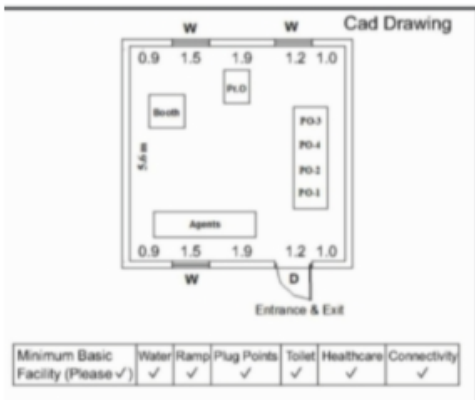

Google Map View

Polling Station Building Front View

Polling Station Front View

Cad View

Key MAP View

1 பெயர் : லியோ ஜோசப் தந்தை பெயர் : இன்னாசிமுத்து வீட்டு எண் : 1 வயது : 65 பாலினம் : ஆண் Photo is available	RIV2254134	2 பெயர் : ஹக்கிம் தந்தை பெயர் : சேக்தாலுத் வீட்டு எண் : 1 வயது : 41 பாலினம் : ஆண் Photo is available	RIV0650309	3 பெயர் : நோயல் இன்பென்ட் தந்தை பெயர் : தாமஸ் அந்தோனிதாஸ் வீட்டு எண் : 1 வயது : 29 பாலினம் : ஆண் Photo is available	RIV2254027
4 பெயர் : கார்த்திகேயன் தந்தை பெயர் : முருகேஷ் வீட்டு எண் : 1 வயது : 25 பாலினம் : ஆண் Photo is available	RIV3091071	5 பெயர் : லக்ஷ்மி ஏம் கணவர் பெயர் : நாராயணன் வீட்டு எண் : 1/2 வயது : 81 பாலினம் : பெண் Photo is available	FJT2392793	6 பெயர் : ராஜன் வர்கீஸ் இதரர் பெயர் : ஜெஸ்ஸி ராஜன் வீட்டு எண் : 1/2 வயது : 56 பாலினம் : ஆண் Photo is available	RIV3493517
7 பெயர் : ஜெஸ்ஸி ராஜன் கணவர் பெயர் : ராஜன் வர்கீஸ் வீட்டு எண் : 1/2 வயது : 53 பாலினம் : பெண் Photo is available	RIV3433422	8 பெயர் : பிந்து ஏம் ஏ கணவர் பெயர் : அழகதன் நானு வீட்டு எண் : 1/2 வயது : 53 பாலினம் : பெண் Photo is available	FJT2392801	9 பெயர் : கால்வின் தந்தை பெயர் : ராஜன் வர்கீஸ் வீட்டு எண் : 1/2 வயது : 26 பாலினம் : ஆண் Photo is available	RIV3491412
10 பெயர் : ஸேலஸியா ராஜன் தந்தை பெயர் : ராஜன் வர்கீஸ் வீட்டு எண் : 1/2 வயது : 22 பாலினம் : பெண் Photo is available	RIV3433430	11 பெயர் : நீலிமா தாயின் பெயர் : பிந்து வீட்டு எண் : 1/2 வயது : 21 பாலினம் : பெண் Photo is available	RIV3491420	12 பெயர் : செல்வேந்திரன் தந்தை பெயர் : சண்முகம் வீட்டு எண் : 1x வயது : 55 பாலினம் : ஆண் Photo is available	RIV0302828
13 பெயர் : அம்சவேணி கணவர் பெயர் : அர்ச்சுணன் வீட்டு எண் : 1x வயது : 50 பாலினம் : பெண் Photo is available	RIV0302760	14 பெயர் : ராஜாத்தி கணவர் பெயர் : செல்வேந்திரன் வீட்டு எண் : 1x வயது : 45 பாலினம் : பெண் Photo is available	RIV0302836	15 பெயர் : கோபிநாத் தந்தை பெயர் : முத்துராமன் வீட்டு எண் : 1x வயது : 36 பாலினம் : ஆண் Photo is available	RIV0302844
16 பெயர் : பௌசியாமோள் எஸ் பௌசியா மோள் எஸ் கணவர் பெயர் : ஹப்பீர் ரஹ்மான் ஹப்பீர் ரஹ்மான் வீட்டு எண் : 3 வயது : 46 பாலினம் : பெண் Photo is available	RIV3695905	17 பெயர் : கணேஷ் தந்தை பெயர் : தங்கவேல் வீட்டு எண் : 4 வயது : 58 பாலினம் : ஆண் Photo is available	RIV3254943	18 பெயர் : ராணி கணவர் பெயர் : கணேஷ் வீட்டு எண் : 4 வயது : 51 பாலினம் : பெண் Photo is available	RIV3255015
19 பெயர் : சரவணன் தந்தை பெயர் : பாலகிருஷ்ணன் வீட்டு எண் : 5-1 வயது : 56 பாலினம் : ஆண் Photo is available	RIV2943769	20 பெயர் : சுப்புலட்சுமி கணவர் பெயர் : சரவணன் வீட்டு எண் : 5-1 வயது : 51 பாலினம் : பெண் Photo is available	RIV2943777	21 பெயர் : சந்திரா கணவர் பெயர் : சுப்பிரமணியன் வீட்டு எண் : 5-2 வயது : 67 பாலினம் : பெண் Photo is available	RIV2943785
22 பெயர் : முருகன் தந்தை பெயர் : துரைராஜ் வீட்டு எண் : 5-2 வயது : 61 பாலினம் : ஆண் Photo is available	JBB4998399	23 பெயர் : பாலதண்டாயுதம் தந்தை பெயர் : சுப்பிரமணியன் வீட்டு எண் : 5-2 வயது : 52 பாலினம் : ஆண் Photo is available	JBB7609761	24 பெயர் : தவமணி கணவர் பெயர் : பாலதண்டாயுதம் வீட்டு எண் : 5-2 வயது : 45 பாலினம் : பெண் Photo is available	JBB7351067
25 பெயர் : தீபா தந்தை பெயர் : லோகநாதன் வீட்டு எண் : 5-3 வயது : 40 பாலினம் : பெண் Photo is available	JBB5002340	26 பெயர் : சுபாஷினி கணவர் பெயர் : கருப்பண்ணன் வீட்டு எண் : 5-49 வயது : 37 பாலினம் : பெண் Photo is available	RIV0599571	27 பெயர் : கார்த்திக் தந்தை பெயர் : கருப்பண்ணன் வீட்டு எண் : 5-49 வயது : 35 பாலினம் : ஆண் Photo is available	RIV0599522
28 பெயர் : சங்கர் தந்தை பெயர் : ராமசாமி வீட்டு எண் : 5-72 வயது : 42 பாலினம் : ஆண் Photo is available	RIV1300391	29 பெயர் : முஹம்மது உசேன் தந்தை பெயர் : பக்கீர் முகமது வீட்டு எண் : 5-75 வயது : 45 பாலினம் : ஆண் Photo is available	RIV1300375	30 பெயர் : சகாயராஜ் தந்தை பெயர் : அற்புதசாமி வீட்டு எண் : 5A வயது : 61 பாலினம் : ஆண் Photo is available	JBB5001250