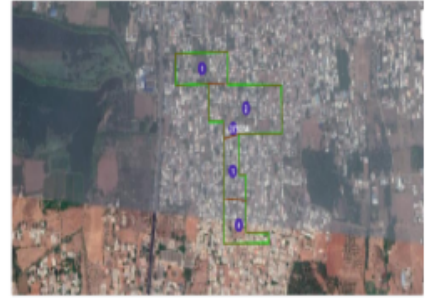

Google Map View