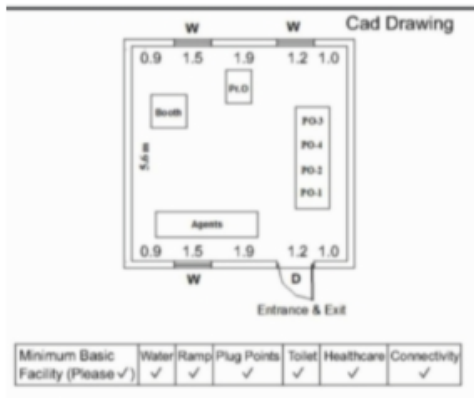

Google Map View

Polling Station Building Front View

Polling Station Front View

Cad View

Key MAP View

1 பெயர் : விஜயலக்ஷ்மி கணவர் பெயர் : சச்சிதானந்தன் வீட்டு எண் : 1 வயது : 74 பாலினம் : பெண் Photo is available	RIV0305797	2 பெயர் : நடேசன் தந்தை பெயர் : மகாதேவன் வீட்டு எண் : 1 வயது : 59 பாலினம் : ஆண் Photo is available	JBB1921055	3 பெயர் : ஷீலா ஜான் கணவர் பெயர் : ஜான் போஸ்கோ வீட்டு எண் : 1 வயது : 52 பாலினம் : பெண் Photo is available	RIV0857664
4 பெயர் : சாரதாலட்சுமி கணவர் பெயர் : நடேசன் வீட்டு எண் : 1 வயது : 51 பாலினம் : பெண் Photo is available	JBB1921063	5 பெயர் : ராஜேஷ்குஷார் ராஜேஷ்குஷார் தந்தை பெயர் : தேஜாராஜி வீட்டு எண் : 1 வயது : 43 பாலினம் : ஆண் Photo is available	RIV0854471	6 பெயர் : நூர்ஜஹான் கணவர் பெயர் : சுதீஷ் வீட்டு எண் : 1 வயது : 32 பாலினம் : பெண் Photo is available	RIV1752674
7 பெயர் : சந்திரபிரகாஷ் தந்தை பெயர் : தங்கவேலு வீட்டு எண் : 1 வயது : 30 பாலினம் : ஆண் Photo is available	RIV1197078	8 பெயர் : உமாவதி கணவர் பெயர் : கோவிந்தராஜ் வீட்டு எண் : 1B வயது : 67 பாலினம் : பெண் Photo is available	RIV2946572	9 பெயர் : செந்தில்பிரபு தந்தை பெயர் : கோவிந்தராஜ் வீட்டு எண் : 1B வயது : 41 பாலினம் : ஆண் Photo is available	JBB5037858
10 பெயர் : மஞ்சளா கணவர் பெயர் : செந்தில் பிரபு வீட்டு எண் : 1B வயது : 32 பாலினம் : பெண் Photo is available	RIV3155066	11 பெயர் : செல்வராஜ் தந்தை பெயர் : துரைராஜ் வீட்டு எண் : 2 வயது : 70 பாலினம் : ஆண் Photo is available	RIV1741024	12 பெயர் : பிரசன்னா தந்தை பெயர் : கண்ணன் வீட்டு எண் : 2/156A வயது : 44 பாலினம் : ஆண் Photo is available	JBB7350325
13 பெயர் : பாக்கியலட்சுமி கணவர் பெயர் : தண்டபாணி வீட்டு எண் : 3 வயது : 73 பாலினம் : பெண் Photo is available	RIV2945616	# 14 பெயர் : ஆரோக்கியசாமி ஜே தந்தை பெயர் : ஜோசப் வீட்டு எண் : 3 வயது : 71 பாலினம் : ஆண் Photo is available	RIV2153146	15 பெயர் : சுமித்திரா கணவர் பெயர் : ராமன் வீட்டு எண் : 3 வயது : 70 பாலினம் : பெண் Photo is available	RIV2254332
16 பெயர் : வீரமலை தந்தை பெயர் : சந்தானம் வீட்டு எண் : 3 வயது : 67 பாலினம் : ஆண் Photo is available	RIV1197086	17 பெயர் : இந்திரா தந்தை பெயர் : ஆரோக்கியசாமி வீட்டு எண் : 3 வயது : 66 பாலினம் : பெண் Photo is available	RIV2153070	18 பெயர் : ராஜேந்திரன் தந்தை பெயர் : தர்மலிங்கம் வீட்டு எண் : 3 வயது : 66 பாலினம் : ஆண் Photo is available	RIV0651018
19 பெயர் : ரேவதி வி கணவர் பெயர் : வி ர் விஸ்வநாதன் வீட்டு எண் : 3 வயது : 65 பாலினம் : பெண் Photo is available	RIV3704889	20 பெயர் : சுரேந்திரன் தந்தை பெயர் : குமரன் வீட்டு எண் : 3 வயது : 60 பாலினம் : ஆண் Photo is available	RIV1315613	21 பெயர் : ஜானகி கணவர் பெயர் : வீரமலை வீட்டு எண் : 3 வயது : 57 பாலினம் : பெண் Photo is available	RIV1197391
22 பெயர் : துளசிமணி கணவர் பெயர் : ராஜேந்திரன் வீட்டு எண் : 3 வயது : 56 பாலினம் : பெண் Photo is available	RIV0651042	23 பெயர் : சுபாஷினி கணவர் பெயர் : சுரேந்திரன் வீட்டு எண் : 3 வயது : 51 பாலினம் : பெண் Photo is available	RIV1315597	24 பெயர் : வெங்கட்டராமன் தந்தை பெயர் : விஸ்வநாதன் வீட்டு எண் : 3 வயது : 42 பாலினம் : ஆண் Photo is available	RIV0350645
25 பெயர் : சைனி கணவர் பெயர் : முரளிதரன் வீட்டு எண் : 3 வயது : 38 பாலினம் : பெண் Photo is available	RIV2254290	26 பெயர் : நிர்மலா தேவி கணவர் பெயர் : பாலுசாமி வீட்டு எண் : 3 வயது : 36 பாலினம் : பெண் Photo is available	RIV1197144	27 பெயர் : பரிமளா தந்தை பெயர் : வீரமலை வீட்டு எண் : 3 வயது : 31 பாலினம் : பெண் Photo is available	RIV1197409
28 பெயர் : ஜனப்பிரியா தந்தை பெயர் : பழனிசாமி வீட்டு எண் : 3 வயது : 29 பாலினம் : பெண் Photo is available	RIV1839943	29 பெயர் : ஷீனா தந்தை பெயர் : அமிர்தராஜ் வீட்டு எண் : 3 வயது : 28 பாலினம் : பெண் Photo is available	RIV1740919	30 பெயர் : சுஷ்மா தந்தை பெயர் : சுரேந்திரன் வீட்டு எண் : 3 வயது : 27 பாலினம் : பெண் Photo is available	RIV2292134