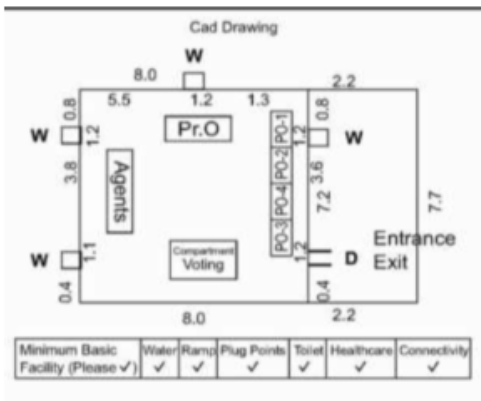

Google Map View

Polling Station Building Front View

Polling Station Front View

Cad View

Key MAP View

1 பெயர் : கலைச்செல்வன் தந்தை பெயர்: தங்கமணி வீட்டு எண் : 1 வயது : 67 பாலினம் : ஆண் Photo is available	RIV0362079	2 பெயர் : சண்முகம் தந்தை பெயர்: பெருமாள்சாமி வீட்டு எண் : 1 வயது : 44 பாலினம் : ஆண் Photo is available	MPR7813090	3 பெயர் : பிரியா கணவர் பெயர்: பிரகாசம் வீட்டு எண் : 1 வயது : 29 பாலினம் : பெண் Photo is available	RIV3276052
4 பெயர் : விக்கேஷ் தந்தை பெயர்: ஜெகநாதன் வீட்டு எண் : 1 வயது : 28 பாலினம் : ஆண் Photo is available	RIV2200632	5 பெயர் : பூர்வீரசன் தந்தை பெயர்: சீனிவாசன் வீட்டு எண் : 1/190 வயது : 23 பாலினம் : ஆண் Photo is available	RIV3201928	6 பெயர் : பொன்னையன் தாயின் பெயர்: நஞ்சம்மாள் வீட்டு எண் : 1x வயது : 52 பாலினம் : ஆண் Photo is available	RIV0681585
7 பெயர் : நாகமணி கணவர் பெயர்: சண்முகம் வீட்டு எண் : 1x வயது : 43 பாலினம் : பெண் Photo is available	RIV0660050	8 பெயர் : மாலா கணவர் பெயர்: கருப்புசாமி வீட்டு எண் : 1x வயது : 36 பாலினம் : பெண் Photo is available	RIV0681478	9 பெயர் : கிருத்திகா கணவர் பெயர்: மோகன் ராஜ் வீட்டு எண் : 1x வயது : 35 பாலினம் : பெண் Photo is available	RIV0681700
10 பெயர் : கவிதா கணவர் பெயர்: செந்தில் வீட்டு எண் : 1x வயது : 34 பாலினம் : பெண் Photo is available	RIV0681510	11 பெயர் : வெங்கட் குமார் தாயின் பெயர்: பாலாமணி வீட்டு எண் : 1x வயது : 33 பாலினம் : ஆண் Photo is available	RIV0681239	12 பெயர் : சுப்பிரமணியம் தந்தை பெயர்: பெருமாள்சாமி வீட்டு எண் : 2 வயது : 57 பாலினம் : ஆண் Photo is available	RIV2554418
13 பெயர் : சித்ரா கணவர் பெயர்: சுப்பிரமணியம் வீட்டு எண் : 2 வயது : 47 பாலினம் : பெண் Photo is available	MPR7820194	14 பெயர் : நாகேஸ்வரி தந்தை பெயர்: செந்தில்குமார் வீட்டு எண் : 2/6 வயது : 24 பாலினம் : பெண் Photo is available	RIV3200169	15 பெயர் : லட்சுமணன் தந்தை பெயர்: ரங்கப்பன் வீட்டு எண் : 3 வயது : 80 பாலினம் : ஆண் Photo is available	RIV2554426
16 பெயர் : ராசம்மாள் கணவர் பெயர்: லட்சுமணன் வீட்டு எண் : 3 வயது : 74 பாலினம் : பெண் Photo is available	RIV2554434	17 பெயர் : பத்மாவதி கணவர் பெயர்: ராமசாமி வீட்டு எண் : 3-14 வயது : 72 பாலினம் : பெண் Photo is available	RIV2440501	18 பெயர் : அனந்த் தந்தை பெயர்: நாச்சிமுத்து வீட்டு எண் : 3/40 வயது : 41 பாலினம் : ஆண் Photo is available	RIV3202140
19 பெயர் : ராமாத்தாள் கணவர் பெயர்: ராமேசுவண்டர் வீட்டு எண் : 4 வயது : 90 பாலினம் : பெண் Photo is available	RIV2554442	20 பெயர் : பழனிசாமி தந்தை பெயர்: ராமேசுவண்டர் வீட்டு எண் : 4 வயது : 61 பாலினம் : ஆண் Photo is available	RIV2554459	21 பெயர் : குப்புசாமி தந்தை பெயர்: ராமையன் வீட்டு எண் : 4-6 வயது : 73 பாலினம் : ஆண் Photo is available	RIV0005157
22 பெயர் : சாவித்திரி கணவர் பெயர்: குப்புசாமி வீட்டு எண் : 4-6 வயது : 60 பாலினம் : பெண் Photo is available	RIV0005165	23 பெயர் : பழனியம்மாள் கணவர் பெயர்: இராமசாமி வீட்டு எண் : 4a வயது : 65 பாலினம் : பெண் Photo is available	RIV0362152	24 பெயர் : நாகராஜ் தந்தை பெயர்: பழனி வீட்டு எண் : 5 வயது : 70 பாலினம் : ஆண் Photo is available	RIV2554467
25 பெயர் : அமுதா கணவர் பெயர்: நாகராஜ் வீட்டு எண் : 6 வயது : 45 பாலினம் : பெண் Photo is available	RIV2144566	26 பெயர் : உமாமகேஸ்வரி கணவர் பெயர்: துரைராஜன் வீட்டு எண் : 6 வயது : 44 பாலினம் : பெண் Photo is available	RIV2144327	27 பெயர் : சண்முகபிரபு தந்தை பெயர்: சின்னசாமி வீட்டு எண் : 6 வயது : 33 பாலினம் : ஆண் Photo is available	RIV0680868
28 பெயர் : ராம்குமார் தந்தை பெயர்: சிவராஜ் வீட்டு எண் : 6 வயது : 31 பாலினம் : ஆண் Photo is available	RIV2144442	29 பெயர் : தினேஷ்குமார் தந்தை பெயர்: சந்திரன் வீட்டு எண் : 6 வயது : 31 பாலினம் : ஆண் Photo is available	RIV1063015	30 பெயர் : கார்த்திகா கணவர் பெயர்: சகுமார் வீட்டு எண் : 6 வயது : 30 பாலினம் : பெண் Photo is available	RIV1417610