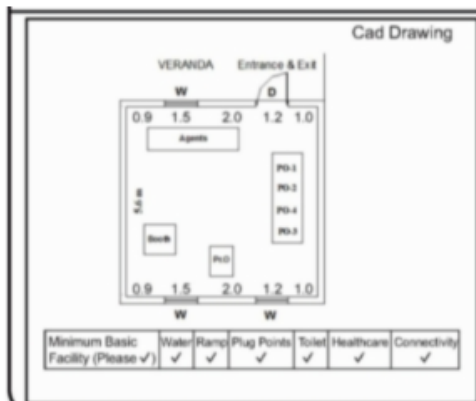

Google Map View

Polling Station Building Front View

Polling Station Front View

Cad View

Key MAP View

1 பெயர் : பைரோஜ் கணவர் பெயர் : சாலமஸ்தான் வீட்டு எண் : 1 வயது : 47 பாலினம் : பெண் Photo is available	JBB1620012	2 பெயர் : சஞ்சீவ் தந்தை பெயர் : கோவிந்தசாமி வீட்டு எண் : 1 வயது : 29 பாலினம் : ஆண் Photo is available	RIV1741826	3 பெயர் : கலாராணி கணவர் பெயர் : சதிஸ்குமார் வீட்டு எண் : 1x வயது : 54 பாலினம் : பெண் Photo is available	RIV0307520
4 பெயர் : நார் இதாயத்துல்லா தந்தை பெயர் : உசேன் வீட்டு எண் : 1x வயது : 36 பாலினம் : ஆண் Photo is available	RIV0308312	5 பெயர் : விஜயா கணவர் பெயர் : மருதாசலம் வீட்டு எண் : 2 வயது : 71 பாலினம் : பெண் Photo is available	RIV3090669	6 பெயர் : முகம்மது ஜாபர் தந்தை பெயர் : அப்துல் அஜிஷ் வீட்டு எண் : 2 வயது : 53 பாலினம் : ஆண் Photo is available	RIV0139055
7 பெயர் : ஷாகிரா பேகம் தந்தை பெயர் : அப்துல் அஜிஷ் வீட்டு எண் : 2 வயது : 51 பாலினம் : பெண் Photo is available	RIV0139030	8 பெயர் : மகபூப்பி தந்தை பெயர் : அப்துல் அஜிஷ் வீட்டு எண் : 2 வயது : 43 பாலினம் : பெண் Photo is available	RIV0139022	9 பெயர் : நசிம்னிசா கணவர் பெயர் : பாஷா வீட்டு எண் : 2A வயது : 70 பாலினம் : பெண் Photo is available	RIV2922219
10 பெயர் : நார்முகமது தந்தை பெயர் : பாஷா வீட்டு எண் : 2A வயது : 45 பாலினம் : ஆண் Photo is available	JBB7350218	11 பெயர் : ஜான்சி ராணி கணவர் பெயர் : சம்பத்குமார் வீட்டு எண் : 3 வயது : 53 பாலினம் : பெண் Photo is available	RIV2326809	12 பெயர் : லட்சுமணகுமார் தந்தை பெயர் : பழனியப்பன் வீட்டு எண் : 3 வயது : 49 பாலினம் : ஆண் Photo is available	JBB1621101
13 பெயர் : சம்பத் குமார் தந்தை பெயர் : பழனியப்பன் வீட்டு எண் : 3-E வயது : 61 பாலினம் : ஆண் Photo is available	RIV0139386	14 பெயர் : லட்சுமி கணவர் பெயர் : மயில்சாமி வீட்டு எண் : 4 வயது : 85 பாலினம் : பெண் Photo is available	RIV0139162	15 பெயர் : சாவித்திரி கணவர் பெயர் : சரவணன் வீட்டு எண் : 4 வயது : 41 பாலினம் : பெண் Photo is available	RIV2326825
16 பெயர் : பின்கி வர்கிஷ் தந்தை பெயர் : வர்கிஷ் வீட்டு எண் : 4 வயது : 37 பாலினம் : ஆண் Photo is available	RIV1742261	17 பெயர் : ஆரிபா தந்தை பெயர் : சாதிக் ராஜா வீட்டு எண் : 4 வயது : 33 பாலினம் : பெண் Photo is available	RIV1742022	18 பெயர் : குழந்தைவேல் தந்தை பெயர் : செல்வம் வீட்டு எண் : 34 வயது : 28 பாலினம் : ஆண் Photo is available	RIV2296788
19 பெயர் : கனகவள்ளி தந்தை பெயர் : செல்வம் வீட்டு எண் : 34 வயது : 26 பாலினம் : பெண் Photo is available	RIV2292621	20 பெயர் : சத்யா பாமா கணவர் பெயர் : கருப்புசாமி வீட்டு எண் : 4-7 வயது : 36 பாலினம் : பெண் Photo is available	RIV0652040	21 பெயர் : நாக லட்சுமி கணவர் பெயர் : ராஜ் குமார் வீட்டு எண் : 4/15 வயது : 34 பாலினம் : பெண் Photo is available	RIV3517877
22 பெயர் : தங்கமணி கணவர் பெயர் : பன்னீர் செல்வம் வீட்டு எண் : 4-16 வயது : 56 பாலினம் : பெண் Photo is available	RIV0139212	23 பெயர் : மாலா கணவர் பெயர் : ராமராஜ் வீட்டு எண் : 4-20 வயது : 60 பாலினம் : பெண் Photo is available	RIV0139220	24 பெயர் : பூந்நாத் தந்தை பெயர் : சத்யநாராயணன் வீட்டு எண் : 4-28 வயது : 28 பாலினம் : ஆண் Photo is available	RIV1742014
25 பெயர் : தஸ்லிமா பானு தந்தை பெயர் : சக்ருஸ்லா வீட்டு எண் : 4/28 வயது : 20 பாலினம் : பெண் Photo is available	RIV3517620	26 பெயர் : லெட்சுமணன் தந்தை பெயர் : மூக்கையா ஆசாரி வீட்டு எண் : 4-41 வயது : 62 பாலினம் : ஆண் Photo is available	RIV0861021	27 பெயர் : செல்வி கணவர் பெயர் : லட்சுமணன் வீட்டு எண் : 4/41 வயது : 55 பாலினம் : பெண் Photo is available	RIV3153731
28 பெயர் : பிரேம் நவாஸ் தந்தை பெயர் : அப்துல் ரகுமான் வீட்டு எண் : 4/41 வயது : 44 பாலினம் : ஆண் Photo is available	RIV3244514	29 பெயர் : வினோத் குமார் தந்தை பெயர் : லெட்சுமணன் வீட்டு எண் : 4-41 வயது : 34 பாலினம் : ஆண் Photo is available	RIV0860387	30 பெயர் : பசிவா கணவர் பெயர் : பிரேம் நவாஸ் வீட்டு எண் : 4/41 வயது : 31 பாலினம் : பெண் Photo is available	RIV3244654