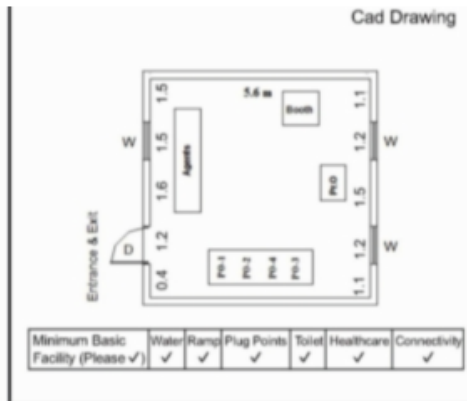

Google Map View

Polling Station Building Front View

Polling Station Front View

Cad View

Key MAP View

1 பெயர் : கண்ணப்பன் தந்தை பெயர்: பெருமாள் வீட்டு எண் : 1E வயது : 83 பாலினம் : ஆண் Photo is available	JBB7494107	2 பெயர் : விஜயலட்சுமி கணவர் பெயர்: கண்ணப்பன் வீட்டு எண் : 1E வயது : 76 பாலினம் : பெண் Photo is available	JBB7494115	3 பெயர் : சிவகுமார் தந்தை பெயர்: கண்ணப்பன் வீட்டு எண் : 1E வயது : 54 பாலினம் : ஆண் Photo is available	RIV2936441
S2 4 பெயர் : ஜெகதம்பாள் கணவர் பெயர்: வேலுச்சாமி வீட்டு எண் : 3/ஏ வயது : 55 பாலினம் : பெண் Photo is available	MPR2887826	5 பெயர் : விஷ்ணுப்ரியா வேல்ராஜ் கணவர் பெயர்: குணா சேகரன் வீட்டு எண் : 4ஏ வயது : 25 பாலினம் : பெண் Photo is available	RIV3296183	6 பெயர் : வினோதினி தந்தை பெயர்: நடராஜ் வீட்டு எண் : 4ஏ வயது : 23 பாலினம் : பெண் Photo is available	RIV3296035
7 பெயர் : ஸ்ரீஜா தந்தை பெயர்: ரவி வீட்டு எண் : 5/9 வயது : 26 பாலினம் : பெண் Photo is available	RIV3296217	8 பெயர் : தினேஷ் பாபு தந்தை பெயர்: நாகராஜ் வீட்டு எண் : 5/56 வயது : 25 பாலினம் : ஆண் Photo is available	RIV3291598	9 பெயர் : ஆஷிபா கணவர் பெயர்: நாசர் வீட்டு எண் : 5/56 வயது : 25 பாலினம் : பெண் Photo is available	RIV3291580
10 பெயர் : கார்த்திகா தந்தை பெயர்: நாகராஜ் வீட்டு எண் : 9/12 வயது : 28 பாலினம் : பெண் Photo is available	RIV3245495	S 11 பெயர் : க்ரேஸ் ராணி கணவர் பெயர்: டேவிட் வீட்டு எண் : 18 வயது : 50 பாலினம் : பெண் Photo is available	RIV3296076	12 பெயர் : திருநாவுகரசு தந்தை பெயர்: வீரப்பன் வீட்டு எண் : 18 வயது : 37 பாலினம் : ஆண் Photo is available	RIV3295755
13 பெயர் : திவ்யா தந்தை பெயர்: பழனிவேல் வீட்டு எண் : 68 வயது : 25 பாலினம் : பெண் Photo is available	RIV2392959				