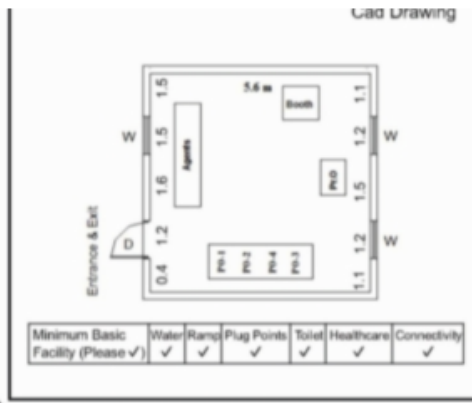

Google Map View

Polling Station Building Front View

Polling Station Front View

Cad View

Key MAP View

சட்டமன்றத் தொகுதியின் எண் மற்றும் பெயர் : 119-தொண்டாமுத்தூர் பிரிவு எண் மற்றும் பெயர் 1-வார்டு எண் 93 மதுரைவீரன் கோவில்வீதி