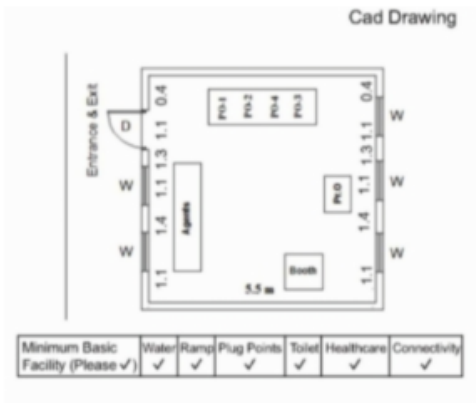

Google Map View

Polling Station Building Front View

Polling Station Front View

Cad View

Key MAP View

1 பெயர் : வெங்கடேஷ்வரன் தந்தை பெயர்: காளியப்பன் வீட்டு எண் : 1 வயது : 53 பாலினம் : ஆண்	RIV2173672 Photo is available	2 பெயர் : செந்தில் முருகன் தந்தை பெயர்: சமுத்திர பாண்டி வீட்டு எண் : 1-2 வயது : 50 பாலினம் : ஆண்	RIV1202381 Photo is available	3 பெயர் : ராஜஜோதி கணவர் பெயர்: செந்தில் முருகன் வீட்டு எண் : 1-2 வயது : 45 பாலினம் : பெண்	RIV1202399 Photo is available
4 பெயர் : சுரேஷ் குமார் தந்தை பெயர்: ஜெயசங்கர் வீட்டு எண் : 1x/41 வயது : 25 பாலினம் : ஆண்	RIV3074697 Photo is available	5 பெயர் : பாக்கியம் தந்தை பெயர்: பழனிச்சாமி வீட்டு எண் : 2 வயது : 65 பாலினம் : பெண்	RIV2944437 Photo is available	6 பெயர் : தண்டபாணி தந்தை பெயர்: பேச்சியம்மாள் வீட்டு எண் : 2-1 வயது : 77 பாலினம் : ஆண்	RIV2944445 Photo is available
#2 7 பெயர் : பிரகாஷ் தந்தை பெயர்: தண்டபாணி வீட்டு எண் : 2-1 வயது : 45 பாலினம் : ஆண்	JBB7610082 Photo is available	8 பெயர் : நாகேந்திரன் தந்தை பெயர்: தண்டபாணி வீட்டு எண் : 2-1 வயது : 43 பாலினம் : ஆண்	JBB5067244 Photo is available	9 பெயர் : ரஞ்சனி கணவர் பெயர்: ஹரி பாஸ்கர் வீட்டு எண் : 2-2 வயது : 42 பாலினம் : பெண்	RIV0466961 Photo is available
10 பெயர் : ஹர்ஷ் பிரபா தந்தை பெயர்: செந்தில் குமார் வீட்டு எண் : 3 வயது : 24 பாலினம் : பெண்	RIV3191442 Photo is available	11 பெயர் : லாவண்யா தி தாயின் பெயர்: சுப்புலட்சுமி வீட்டு எண் : 3/70 வயது : 32 பாலினம் : பெண்	RIV3119930 Photo is available	# 12 பெயர் : சைனி இவாஞ்சலின் ச தந்தை பெயர்: சரவணன் வீட்டு எண் : 4/18 வயது : 25 பாலினம் : பெண்	RIV3525862 Photo is available
13 பெயர் : நியாஷ் அகமது நி தந்தை பெயர்: நிஜாம் வீட்டு எண் : 4-சி வயது : 20 பாலினம் : ஆண்	RIV3753662 Photo is available	14 பெயர் : முகம்மது அலி தந்தை பெயர்: சலைமான் வீட்டு எண் : 5 வயது : 74 பாலினம் : ஆண்	RIV2964559 Photo is available	15 பெயர் : முகமது சபீர் தந்தை பெயர்: முகம்மது அலி வீட்டு எண் : 5-1 வயது : 41 பாலினம் : ஆண்	RIV2966117 Photo is available
16 பெயர் : தனலட்சுமி கணவர் பெயர்: மகேந்திரன் வீட்டு எண் : 5/19 வயது : 50 பாலினம் : பெண்	RIV2387074 Photo is available	17 பெயர் : கால்யா தந்தை பெயர்: மகேந்திரன் வீட்டு எண் : 5/19 வயது : 25 பாலினம் : பெண்	RIV2387041 Photo is available	S2 18 பெயர் : கு ம பரத் ராஜு தந்தை பெயர்: மயில்சாமி மு வீட்டு எண் : 6 வயது : 25 பாலினம் : ஆண்	RIV3633989 Photo is available
19 பெயர் : பாத்திமா பீபி கணவர் பெயர்: ஜாபர் ஷாதிக்க வீட்டு எண் : 6-4 வயது : 38 பாலினம் : பெண்	RIV1842780 Photo is available	20 பெயர் : பாலஹாரி ராஜ் நா தந்தை பெயர்: நாகமாணிக்கம் கு வீட்டு எண் : 6/31 வயது : 21 பாலினம் : ஆண்	RIV3496171 Photo is available	S 21 பெயர் : மூ. அனுஷா தந்தை பெயர்: என். கே. மூர்த்தி வீட்டு எண் : 7 வயது : 23 பாலினம் : பெண்	RIV3191475 Photo is available
22 பெயர் : கிருஷ்ண பிரியா தி தாயின் பெயர்: வசந்தி தி வீட்டு எண் : 7/93 வயது : 20 பாலினம் : பெண்	RIV3759248 Photo is available	23 பெயர் : கிருத்திகா தந்தை பெயர்: சக்திவேல் வீட்டு எண் : 7A வயது : 34 பாலினம் : பெண்	RIV0467779 Photo is available	24 பெயர் : புனிதராஜ் தந்தை பெயர்: பால்ராஜ் வீட்டு எண் : 8/60பி வயது : 55 பாலினம் : ஆண்	JBB4986022 Photo is available
25 பெயர் : ஜோய்சே கணவர் பெயர்: புனிதராஜ் வீட்டு எண் : 8/60பி வயது : 50 பாலினம் : பெண்	JBB4984597 Photo is available	26 பெயர் : புவனேஷ்வரி கணவர் பெயர்: ராதாகிருஷ்ணன் வீட்டு எண் : 9 வயது : 40 பாலினம் : பெண்	RIV0466771 Photo is available	27 பெயர் : பீபி ராபியா கணவர் பெயர்: அப்துல் கரீம் வீட்டு எண் : 9 வயது : 34 பாலினம் : பெண்	RIV2966596 Photo is available
28 பெயர் : ஜெயபிரகாஷ் தந்தை பெயர்: குப்புசாமி வீட்டு எண் : 10 வயது : 50 பாலினம் : ஆண்	JBB7609860 Photo is available	29 பெயர் : லட்சுமிதேவி கணவர் பெயர்: ஜெயபிரகாஷ் வீட்டு எண் : 10 வயது : 48 பாலினம் : பெண்	JBB7609878 Photo is available	30 பெயர் : அருணா தந்தை பெயர்: குப்புசாமி வீட்டு எண் : 10 வயது : 44 பாலினம் : பெண்	RIV0652826 Photo is available