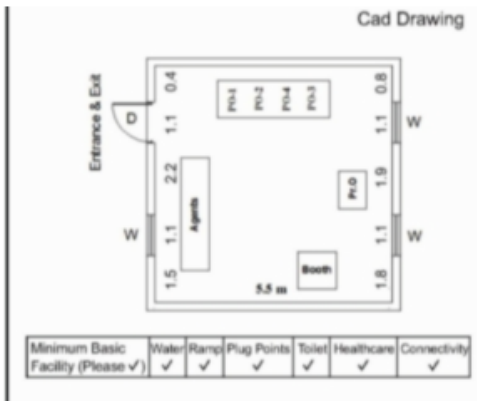

Google Map View

Polling Station Building Front View

Polling Station Front View

Cad View

Key MAP View

1 பெயர் : ஆணந்ராஜ் தாயின் பெயர் : அமிர்தா தேவி வீட்டு எண் : 1ஏ வயது : 28 பாலினம் : ஆண் Photo is available	RIV3643400	2 பெயர் : சந்தோஷ்குமார் ஆர் தந்தை பெயர் : ரவிசந்திரன் நாயர் வீட்டு எண் : 2 வயது : 52 பாலினம் : ஆண் Photo is available	RIV1303916	3 பெயர் : ஆகாஷ் ச ரெ தந்தை பெயர் : சந்தோஷ் குமார் வீட்டு எண் : 2 வயது : 23 பாலினம் : ஆண் Photo is available	RIV3752730
4 பெயர் : ஹரிணி தந்தை பெயர் : சண்முக வேலாயுதம் வீட்டு எண் : 2 வயது : 21 பாலினம் : ஆண் Photo is available	RIV3454709	5 பெயர் : சண்முகவேலாயுதம் தந்தை பெயர் : பொன்னுசாமி வீட்டு எண் : 2-2 வயது : 62 பாலினம் : ஆண் Photo is available	RIV2947489	6 பெயர் : சிவகாமி கணவர் பெயர் : சண்முகவேலாயுதம் வீட்டு எண் : 2-2 வயது : 52 பாலினம் : பெண் Photo is available	JBB1655869
7 பெயர் : பழனியம்மாள் கணவர் பெயர் : ரங்கசாமி வீட்டு எண் : 3 வயது : 78 பாலினம் : பெண் Photo is available	RIV0467894	8 பெயர் : திருமலைசாமி தந்தை பெயர் : சின்னப்ப நாயக்கர் வீட்டு எண் : 3-246 வயது : 68 பாலினம் : ஆண் Photo is available	RIV0864298	9 பெயர் : அமுதா கணவர் பெயர் : திருமலைசாமி வீட்டு எண் : 3-246 வயது : 59 பாலினம் : பெண் Photo is available	RIV0864306
10 பெயர் : புவனேஷ் தந்தை பெயர் : திருமலைசாமி வீட்டு எண் : 3-246 வயது : 39 பாலினம் : ஆண் Photo is available	RIV0864314	11 பெயர் : தீராராம் தந்தை பெயர் : முன்னாராம் வீட்டு எண் : 4 வயது : 45 பாலினம் : ஆண் Photo is available	RIV0467910	12 பெயர் : ஜெயந்தி கணவர் பெயர் : ஜெயபிரகாஷ் வீட்டு எண் : 4 வயது : 44 பாலினம் : பெண் Photo is available	RIV1411402
13 பெயர் : உமைரா கணவர் பெயர் : ஷிரஜிதின் ஹிசைனர் வீட்டு எண் : 4 வயது : 42 பாலினம் : பெண் Photo is available	RIV1745140	14 பெயர் : ராதா தந்தை பெயர் : தீராராம் வீட்டு எண் : 4 வயது : 41 பாலினம் : ஆண் Photo is available	RIV0467902	15 பெயர் : சரவணன் தந்தை பெயர் : சண்முகம் வீட்டு எண் : 4 வயது : 28 பாலினம் : ஆண் Photo is available	RIV2305365
16 பெயர் : திவ்யா தந்தை பெயர் : சுப்பிரமணி வீட்டு எண் : 4 வயது : 25 பாலினம் : பெண் Photo is available	RIV3238144	17 பெயர் : பாத்திமாபீபி கணவர் பெயர் : ஹுசைனார் வீட்டு எண் : 4-1 வயது : 71 பாலினம் : பெண் Photo is available	RIV2947505	18 பெயர் : சிராஜுதீன் தந்தை பெயர் : ஹுசைனார் வீட்டு எண் : 4-1 வயது : 51 பாலினம் : ஆண் Photo is available	RIV2947513
19 பெயர் : தாஜுதீன் தந்தை பெயர் : ஹுசைனார் வீட்டு எண் : 4-1 வயது : 51 பாலினம் : ஆண் Photo is available	RIV2947521	20 பெயர் : ஜின்னத்தூரிஷா தந்தை பெயர் : ஹுசைனார் வீட்டு எண் : 4-1 வயது : 46 பாலினம் : பெண் Photo is available	JBB1633353	21 பெயர் : தாஹிராபானு தந்தை பெயர் : ஹுசைனார் வீட்டு எண் : 4-1 வயது : 44 பாலினம் : பெண் Photo is available	JBB7679004
22 பெயர் : முகமதுசலீம் தந்தை பெயர் : ஹுசைனார் வீட்டு எண் : 4-1 வயது : 41 பாலினம் : ஆண் Photo is available	JBB5070099	23 பெயர் : ரகமத்துல்லா தந்தை பெயர் : ஹுசைனார் வீட்டு எண் : 4-1 வயது : 41 பாலினம் : ஆண் Photo is available	JBB5070107	24 பெயர் : அப்துல்ஹாதி தந்தை பெயர் : ஹுசைனார் வீட்டு எண் : 4-1 வயது : 40 பாலினம் : ஆண் Photo is available	JBB5070115
25 பெயர் : மேஹராஜ் கணவர் பெயர் : தாஜீதீன் வீட்டு எண் : 4/21 வயது : 50 பாலினம் : பெண் Photo is available	RIV3496379	26 பெயர் : சாலிக் இதரர் பெயர் : தாஹிரா பானு வீட்டு எண் : 4/88 வயது : 45 பாலினம் : ஆண் Photo is available	RIV3197498	27 பெயர் : ரஹ்மான் ஏ எல் தாயின் பெயர் : ஜீனத்திஷா வீட்டு எண் : 4/88 வயது : 22 பாலினம் : ஆண் Photo is available	RIV3696283
28 பெயர் : ஜாகிர் ஷரிப் சை மு தந்தை பெயர் : முஹம்மது ஷரிப் வீட்டு எண் : 05 வயது : 55 பாலினம் : ஆண் Photo is available	RIV3627734	29 பெயர் : ரமேஷ் தாயின் பெயர் : ஞானசந்தரி வீட்டு எண் : 5 வயது : 36 பாலினம் : ஆண் Photo is available	RIV0311498	30 பெயர் : ராஜேஷ் தாயின் பெயர் : ஞானசந்தரி வீட்டு எண் : 5 வயது : 36 பாலினம் : ஆண் Photo is available	RIV0311506