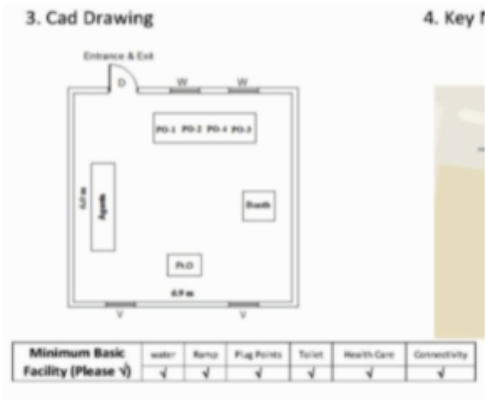

Google Map View

Polling Station Building Front View

Polling Station Front View

Cad View

Key MAP View

1 பெயர் : ரியாஸ்தீன் தந்தை பெயர்: அப்துல் ஜப்பார் வீட்டு எண் : 1 வயது : 28 பாலினம் : ஆண் Photo is available	RIV0562231	2 பெயர் : ஜெயசங்கரி தந்தை பெயர்: சிவக்குமார் வீட்டு எண் : 2 வயது : 28 பாலினம் : ஆண் Photo is available	RIV1739986	3 பெயர் : தனராஜ் தந்தை பெயர்: டேவிட் செல்வராஜ் வீட்டு எண் : 2-50 வயது : 53 பாலினம் : ஆண் Photo is available	RIV0462739
4 பெயர் : சக்திவேல் ராஜா தந்தை பெயர்: ஈஸ்வரமுர்த்தி வீட்டு எண் : 3 வயது : 20 பாலினம் : ஆண் Photo is available	RIV3658796	5 பெயர் : அகில் தந்தை பெயர்: பாலகிருஷ்ணன் வீட்டு எண் : 4-5 வயது : 29 பாலினம் : ஆண் Photo is available	RIV2287324	6 பெயர் : முஹமதுரியாஸ் தந்தை பெயர்: சர்தார் சர்தார் வீட்டு எண் : 4/59, பாலக்காடு மெயின் ரோடு வயது : 24 பாலினம் : ஆண் Photo is available	RIV3708633
7 பெயர் : ரேஷமா பாணு தந்தை பெயர்: சர்தார் சர்தார் வீட்டு எண் : 4/59 பாலக்காடு மெயின் ரோடு வயது : 22 பாலினம் : பெண் Photo is available	RIV3698289	8 பெயர் : சங்கர் தந்தை பெயர்: பால்கரன் வீட்டு எண் : 4-160 வயது : 59 பாலினம் : ஆண் Photo is available	RIV0305342	9 பெயர் : சிவசங்கரி கணவர் பெயர்: சங்கர் வீட்டு எண் : 4-160 வயது : 50 பாலினம் : பெண் Photo is available	RIV0305359
10 பெயர் : முஹமதுஇர்பான் தந்தை பெயர்: - வீட்டு எண் : 4-160 வயது : 39 பாலினம் : ஆண் Photo is available	RIV0336594	11 பெயர் : அகிலன் தந்தை பெயர்: சங்கர் வீட்டு எண் : 4-610 வயது : 29 பாலினம் : ஆண் Photo is available	RIV1409866	12 பெயர் : ராஜகோபால் தந்தை பெயர்: சுப்புலு வீட்டு எண் : 5 வயது : 66 பாலினம் : ஆண் Photo is available	RIV0137364
13 பெயர் : சவிதா கணவர் பெயர்: ராமலிங்கம் வீட்டு எண் : 5 வயது : 43 பாலினம் : பெண் Photo is available	RIV3481876	14 பெயர் : மெஹதாப் தந்தை பெயர்: முகமது இப்ராஹிம் வீட்டு எண் : 5-160 வயது : 41 பாலினம் : ஆண் Photo is available	RIV0305326	15 பெயர் : சுமையாபாணு தந்தை பெயர்: முகமது இப்ராஹிம் வீட்டு எண் : 5-160 வயது : 40 பாலினம் : பெண் Photo is available	RIV0305334
16 பெயர் : ராஜேஷ் குமார் தந்தை பெயர்: மூர்த்தி வீட்டு எண் : 5/519 வயது : 35 பாலினம் : ஆண் Photo is available	RIV3325594	17 பெயர் : தயாளசங்கர் தந்தை பெயர்: ராஜேந்திரன் வீட்டு எண் : 5-527 வயது : 41 பாலினம் : ஆண் Photo is available	RIV0650705	18 பெயர் : செல்வன் தந்தை பெயர்: வெள்ளையங்கிரி வீட்டு எண் : 6 வயது : 64 பாலினம் : ஆண் Photo is available	RIV0462762
19 பெயர் : சாந்தி கணவர் பெயர்: செல்வன் வீட்டு எண் : 6 வயது : 62 பாலினம் : பெண் Photo is available	RIV0462770	20 பெயர் : நாசர் அலி தந்தை பெயர்: கமால் பாட்சா வீட்டு எண் : 6 வயது : 49 பாலினம் : ஆண் Photo is available	RIV1300896	21 பெயர் : வினோதினி தாயின் பெயர்: வேலம்மாள் வீட்டு எண் : 6 வயது : 35 பாலினம் : பெண் Photo is available	RIV0650630
22 பெயர் : சையது முஸ்தபா தந்தை பெயர்: சையது ஜமேஷா வீட்டு எண் : 6-3 வயது : 37 பாலினம் : ஆண் Photo is available	RIV2260420	23 பெயர் : நிஷாமா பர்வீன் கணவர் பெயர்: சையது முஸ்தபா வீட்டு எண் : 6-3 வயது : 28 பாலினம் : பெண் Photo is available	RIV2260313	24 பெயர் : அப்துல் ரசூப் தந்தை பெயர்: பரீக்குட்டி வீட்டு எண் : 6-22 வயது : 49 பாலினம் : ஆண் Photo is available	RIV2253722
25 பெயர் : ருபியா பாணு கணவர் பெயர்: அப்துல் ரஹீப் வீட்டு எண் : 6-22 வயது : 40 பாலினம் : பெண் Photo is available	RIV1409650	26 பெயர் : யுவஸ்ரீ தந்தை பெயர்: கனேஷன் வீட்டு எண் : 6-47 வயது : 28 பாலினம் : ஆண் Photo is available	RIV1739671	27 பெயர் : பிரவீன்குமார் தந்தை பெயர்: சின்னப்பன் வீட்டு எண் : 6-66 வயது : 30 பாலினம் : ஆண் Photo is available	RIV2253516
28 பெயர் : சபாபதி தந்தை பெயர்: அங்கப்பன் வீட்டு எண் : 6-69 வயது : 76 பாலினம் : ஆண் Photo is available	RIV0200014	29 பெயர் : தெய்வநாயகி கணவர் பெயர்: சபாபதி வீட்டு எண் : 6-69 வயது : 67 பாலினம் : பெண் Photo is available	RIV0200022	30 பெயர் : கமலா கணவர் பெயர்: பாலகிருஷ்ணன் வீட்டு எண் : 6-69 வயது : 52 பாலினம் : பெண் Photo is available	RIV0857193