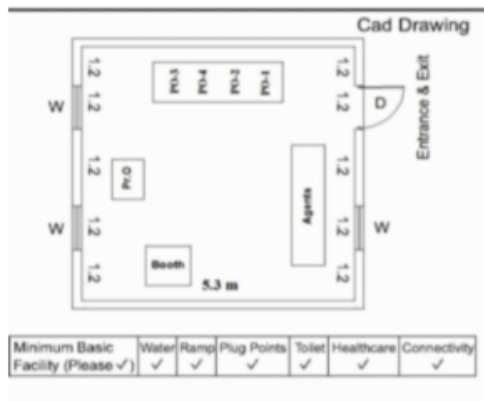

Google Map View

Polling Station Building Front View

Polling Station Front View

Cad View

Key MAP View

1 பெயர் : செல்வகுமார் தந்தை பெயர் : மணி வீட்டு எண் : 1 வயது : 57 பாலினம் : ஆண் Photo is available	RIV2973527	2 பெயர் : ரமேஷ் தந்தை பெயர் : மணி வீட்டு எண் : 1 வயது : 55 பாலினம் : ஆண் Photo is available	RIV2966638	3 பெயர் : பூஷ்பலதா கணவர் பெயர் : செல்வகுமார் வீட்டு எண் : 1 வயது : 51 பாலினம் : பெண் Photo is available	JBB5089081
4 பெயர் : கிருஷ்ணதாஸ் தந்தை பெயர் : மணி வீட்டு எண் : 1 வயது : 48 பாலினம் : ஆண் Photo is available	JBB7680929	5 பெயர் : சங்கீதா கணவர் பெயர் : ரமேஷ் வீட்டு எண் : 1 வயது : 46 பாலினம் : பெண் Photo is available	JBB5089099	6 பெயர் : ஷோபனா கணவர் பெயர் : கிருஷ்ண தாஸ் வீட்டு எண் : 1 வயது : 39 பாலினம் : பெண் Photo is available	RIV0484485
7 பெயர் : ஹர்ஷினி பீ ஆர் தந்தை பெயர் : ரமேஷ் வீட்டு எண் : 1 வயது : 21 பாலினம் : பெண் Photo is available	RIV3421807	8 பெயர் : அமிர்த காலியா தந்தை பெயர் : செல்வகுமார் வீட்டு எண் : 1 வயது : 21 பாலினம் : பெண் Photo is available	RIV3421203	9 பெயர் : நாகலட்சுமி கணவர் பெயர் : ரங்கராஜன் வீட்டு எண் : 2 வயது : 69 பாலினம் : பெண் Photo is available	RIV2966646
10 பெயர் : ஞானசுந்தரி கணவர் பெயர் : பொன்னுசாமி வீட்டு எண் : 2 வயது : 57 பாலினம் : பெண் Photo is available	RIV1205574	11 பெயர் : பாஸ்கர் தந்தை பெயர் : ரங்கராஜன் வீட்டு எண் : 2 வயது : 42 பாலினம் : ஆண் Photo is available	JBB5092861	12 பெயர் : கண்ணன் தந்தை பெயர் : கிருஷ்ணன் வீட்டு எண் : 3 வயது : 45 பாலினம் : ஆண் Photo is available	JBB5088489
13 பெயர் : தினேஷ் தந்தை பெயர் : சாமிநாதன் வீட்டு எண் : 3 வயது : 23 பாலினம் : ஆண் Photo is available	RIV3427606	14 பெயர் : லதா கணவர் பெயர் : கண்ணன் வீட்டு எண் : 3-3 வயது : 40 பாலினம் : பெண் Photo is available	RIV0313932	15 பெயர் : கஸ்தூரி கணவர் பெயர் : ராஜாராம் வீட்டு எண் : 4 வயது : 86 பாலினம் : பெண் Photo is available	RIV2973535
16 பெயர் : சுதாகர் தந்தை பெயர் : ராஜாராம் வீட்டு எண் : 4 வயது : 59 பாலினம் : ஆண் Photo is available	RIV2973543	17 பெயர் : பாஸ்கரன் தந்தை பெயர் : ராஜாராம் வீட்டு எண் : 4 வயது : 57 பாலினம் : ஆண் Photo is available	RIV2973550	18 பெயர் : தனலட்சுமி கணவர் பெயர் : சுதாகர் வீட்டு எண் : 4 வயது : 55 பாலினம் : பெண் Photo is available	RIV2973568
19 பெயர் : அய்யாசாமி தந்தை பெயர் : கிருஷ்ணசாமி வீட்டு எண் : 5 வயது : 72 பாலினம் : ஆண் Photo is available	RIV0313866	20 பெயர் : முருகன் தந்தை பெயர் : பாலசுப்பிரமணியன் வீட்டு எண் : 5 வயது : 53 பாலினம் : ஆண் Photo is available	JBB5092416	21 பெயர் : அன்னகாமு கணவர் பெயர் : முருகன் வீட்டு எண் : 5 வயது : 51 பாலினம் : பெண் Photo is available	JBB5088992
22 பெயர் : ஜரினாபேகம் கணவர் பெயர் : அக்பர் அலி வீட்டு எண் : 5 வயது : 50 பாலினம் : பெண் Photo is available	RIV1823608	23 பெயர் : சிவக்குமார் தந்தை பெயர் : கிருஷ்ணன் வீட்டு எண் : 5 வயது : 43 பாலினம் : ஆண் Photo is available	RIV0313841	24 பெயர் : ஜோதிமணி தந்தை பெயர் : அய்யாசாமி வீட்டு எண் : 5 வயது : 37 பாலினம் : பெண் Photo is available	RIV0313965
25 பெயர் : ரேஷமா தந்தை பெயர் : ரமேஷ் வீட்டு எண் : 5 வயது : 23 பாலினம் : பெண் Photo is available	RIV3425758	26 பெயர் : ரெஞ்சித் ர தந்தை பெயர் : ரமேஷ் வீட்டு எண் : 5, காளியப்ப கவுண்டர் சாந்து வயது : 22 பாலினம் : ஆண் Photo is available	RIV3651700	27 பெயர் : முகமது கமாலுதீன் தந்தை பெயர் : முகமது மூசா வீட்டு எண் : 6-6 வயது : 46 பாலினம் : ஆண் Photo is available	RIV0199802
28 பெயர் : சமீனா பேகம் கணவர் பெயர் : முகமது கமாலுதீன் வீட்டு எண் : 6-6 வயது : 40 பாலினம் : பெண் Photo is available	RIV0199810	29 பெயர் : பவித்ரம் மனோகரன் பி தந்தை பெயர் : மனோகரன் பொ வீட்டு எண் : 6/7, காளியப்ப கவுண்டர் தெரு வயது : 28 பாலினம் : பெண் Photo is available	WTD1673698	30 பெயர் : அண்ணாதுரை தந்தை பெயர் : சக்திவேல் வீட்டு எண் : 6A வயது : 60 பாலினம் : ஆண் Photo is available	RIV2973584