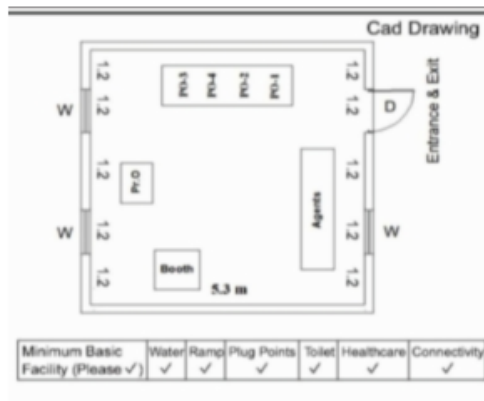

Google Map View

Polling Station Building Front View

Polling Station Front View

Cad View

Key MAP View

1 பெயர் : சந்திரகாந்த் தந்தை பெயர்: சதாசிவம் வீட்டு எண் : 1X வயது : 51 பாலினம் : ஆண்	RIV0871806 Photo is available	2 பெயர் : இந்திராணி கணவர் பெயர்: மணி வீட்டு எண் : 2-1 வயது : 64 பாலினம் : பெண்	RIV2976173 Photo is available	3 பெயர் : மணிகண்டன் தந்தை பெயர்: சுப்ரமணியம் வீட்டு எண் : 2-3 வயது : 43 பாலினம் : ஆண்	JBB5129861 Photo is available
4 பெயர் : கிருஷ்ணன் தந்தை பெயர்: கருப்புசாமி வீட்டு எண் : 2-4 வயது : 60 பாலினம் : ஆண்	JBB1637602 Photo is available	5 பெயர் : வீரம்மாள் கணவர் பெயர்: கிருஷ்ணன் வீட்டு எண் : 2-4 வயது : 50 பாலினம் : பெண்	RIV2976181 Photo is available	6 பெயர் : மணி தந்தை பெயர்: கருப்புசாமி வீட்டு எண் : 2-26 வயது : 73 பாலினம் : ஆண்	RIV0871830 Photo is available
7 பெயர் : தாரணி தந்தை பெயர்: மணி வீட்டு எண் : 2-26 வயது : 37 பாலினம் : பெண்	RIV0871822 Photo is available	8 பெயர் : ஜோதிமணி கணவர் பெயர்: செங்குட்டவன் வீட்டு எண் : 3-1 வயது : 53 பாலினம் : பெண்	RIV2976199 Photo is available	9 பெயர் : பிரேம்குமார் தந்தை பெயர்: பரமசிவம் வீட்டு எண் : 4 வயது : 39 பாலினம் : ஆண்	RIV0317883 Photo is available
10 பெயர் : விஜயகுமாரி கணவர் பெயர்: பரமசிவம் வீட்டு எண் : 4-1 வயது : 59 பாலினம் : பெண்	RIV2976215 Photo is available	11 பெயர் : சுப்புலட்சுமி கணவர் பெயர்: பாலசுப்ரமணி வீட்டு எண் : 4-1-19 வயது : 60 பாலினம் : பெண்	RIV0871764 Photo is available	12 பெயர் : முருகன் தந்தை பெயர்: ராமன் வீட்டு எண் : 4-2 வயது : 51 பாலினம் : ஆண்	JBB7869910 Photo is available
13 பெயர் : பஞ்சு கணவர் பெயர்: முருகன் வீட்டு எண் : 4-2 வயது : 46 பாலினம் : பெண்	JBB5134283 Photo is available	14 பெயர் : வசந்தா கணவர் பெயர்: சதாசிவம் வீட்டு எண் : 4-3 வயது : 74 பாலினம் : பெண்	RIV2976223 Photo is available	15 பெயர் : சூபா தந்தை பெயர்: பால்ராஜ் வீட்டு எண் : 05 வயது : 26 பாலினம் : பெண்	RIV2464956 Photo is available
16 பெயர் : வேலம்மாள் கணவர் பெயர்: சாமிநாதன் வீட்டு எண் : 5A வயது : 73 பாலினம் : பெண்	RIV0871905 Photo is available	17 பெயர் : மேகலா கணவர் பெயர்: சக்திவேல் வீட்டு எண் : 5A வயது : 31 பாலினம் : பெண்	RIV0871798 Photo is available	18 பெயர் : பாபு தந்தை பெயர்: நாகராஜ் வீட்டு எண் : 5A வயது : 30 பாலினம் : ஆண்	RIV1206796 Photo is available
19 பெயர் : தனபால் தந்தை பெயர்: செல்வராஜ் வீட்டு எண் : 7 வயது : 41 பாலினம் : ஆண்	RIV0319905 Photo is available	20 பெயர் : கார்த்திகேயன் தந்தை பெயர்: செல்வராஜ் வீட்டு எண் : 7 வயது : 38 பாலினம் : ஆண்	RIV0602722 Photo is available	21 பெயர் : கலைவாணி தந்தை பெயர்: சுப்பிரமணி வீட்டு எண் : 7 வயது : 36 பாலினம் : ஆண்	RIV0317206 Photo is available
22 பெயர் : செல்வராஜ் தந்தை பெயர்: கருப்புசாமி வீட்டு எண் : 7-1 வயது : 68 பாலினம் : ஆண்	RIV2976231 Photo is available	23 பெயர் : சாந்தா கணவர் பெயர்: செல்வராஜ் வீட்டு எண் : 7-1 வயது : 64 பாலினம் : பெண்	RIV2976249 Photo is available	24 பெயர் : தினேஷ்குமார் தந்தை பெயர்: செல்வராஜ் வீட்டு எண் : 7-1 வயது : 41 பாலினம் : ஆண்	JBB5127576 Photo is available
25 பெயர் : பழனிச்சாமி தந்தை பெயர்: கருப்புசாமி வீட்டு எண் : 7-2 வயது : 74 பாலினம் : ஆண்	JBB7869928 Photo is available	26 பெயர் : சிவராஜ் தந்தை பெயர்: குட்டிபோயன் வீட்டு எண் : 8 வயது : 66 பாலினம் : ஆண்	JBB7918949 Photo is available	27 பெயர் : கலாமணி + கணவர் பெயர்: சிவராஜ் + வீட்டு எண் : 8 வயது : 54 பாலினம் : பெண்	RIV0316620 Photo is available
28 பெயர் : வினோத் குமார் தந்தை பெயர்: சிவராஜ் வீட்டு எண் : 8 வயது : 34 பாலினம் : ஆண்	RIV0871756 Photo is available	29 பெயர் : இன்னாசியம்மாள் கணவர் பெயர்: குருசாமி வீட்டு எண் : 8-A வயது : 71 பாலினம் : பெண்	RIV1305838 Photo is available	30 பெயர் : ராஜேந்திரன் தந்தை பெயர்: கோபால் வீட்டு எண் : 9 வயது : 51 பாலினம் : ஆண்	JBB7606403 Photo is available