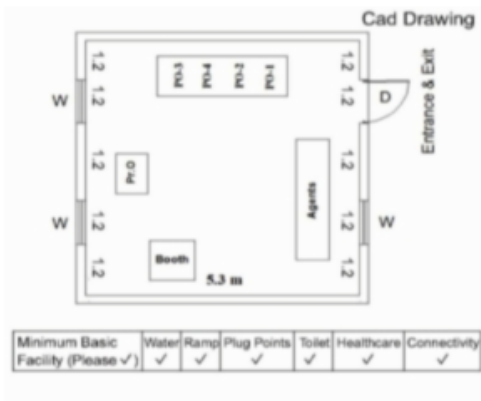

Google Map View

Polling Station Building Front View

Polling Station Front View

Cad View

Key MAP View

1 பெயர் : அபிநயா ச தந்தை பெயர்: சம்பத்துமார் வீட்டு எண் : 00 வயது : 22 பாலினம் : பெண் Photo is available	RIV3763174	2 பெயர் : சுப்பிரமணியம் தந்தை பெயர்: முத்துசாமி வீட்டு எண் : 1 வயது : 73 பாலினம் : ஆண் Photo is available	RIV2910966	3 பெயர் : விஷ்வநாதன் தந்தை பெயர்: ரங்கநாதன் வீட்டு எண் : 1 வயது : 71 பாலினம் : ஆண் Photo is available	RIV3326758
4 பெயர் : ஜெக்கிரியா பரித் தந்தை பெயர்: அப்துல் ரஹ்மான் வீட்டு எண் : 1 வயது : 64 பாலினம் : ஆண் Photo is available	RIV3235181	5 பெயர் : மரகதமணி கணவர் பெயர்: சுப்பிரமணியம் வீட்டு எண் : 1 வயது : 63 பாலினம் : பெண் Photo is available	RIV2910974	6 பெயர் : கோமலம் கணவர் பெயர்: விஷ்வநாதன் வீட்டு எண் : 1 வயது : 61 பாலினம் : பெண் Photo is available	RIV3326543
7 பெயர் : சகானுபாணு கணவர் பெயர்: சக்கிரியா பரீத் வீட்டு எண் : 1 வயது : 56 பாலினம் : பெண் Photo is available	RIV3243482	8 பெயர் : சகுணா கணவர் பெயர்: பரமேஸ்வரன் வீட்டு எண் : 1 வயது : 55 பாலினம் : பெண் Photo is available	RIV3478583	9 பெயர் : சலினா பேகம் கணவர் பெயர்: அபுபெக்கர் சித்திக் வீட்டு எண் : 1 வயது : 53 பாலினம் : பெண் Photo is available	RIV0869214
10 பெயர் : மனோஜ்குமார் தந்தை பெயர்: நாச்சிமுத்து வீட்டு எண் : 1 வயது : 50 பாலினம் : ஆண் Photo is available	RIV1403330	11 பெயர் : உலகலிங்கம் து தந்தை பெயர்: துரைசாமி வீட்டு எண் : 1 வயது : 50 பாலினம் : ஆண் Photo is available	RIV1023480	12 பெயர் : அபுபக்கர்சித்தீக தாயின் பெயர்: சகர் பாணு வீட்டு எண் : 1 வயது : 48 பாலினம் : ஆண் Photo is available	RIV0869206
13 பெயர் : வள்ளி தங்கம் கணவர் பெயர்: உலகலிங்கம் வீட்டு எண் : 1 வயது : 47 பாலினம் : பெண் Photo is available	RIV1749795	14 பெயர் : பழனிச்சாமி தந்தை பெயர்: ஆறுமுகம் வீட்டு எண் : 1 வயது : 45 பாலினம் : ஆண் Photo is available	RIV1403298	15 பெயர் : மகாலட்சுமி கணவர் பெயர்: சண்முகம் வீட்டு எண் : 1 வயது : 45 பாலினம் : பெண் Photo is available	RIV1403418
16 பெயர் : பிருந்தா தந்தை பெயர்: சுப்பிரமணியம் வீட்டு எண் : 1 வயது : 43 பாலினம் : பெண் Photo is available	JBB7607534	17 பெயர் : தெளபீக் தந்தை பெயர்: ராசிக் முகம்மது வீட்டு எண் : 1 வயது : 40 பாலினம் : ஆண் Photo is available	RIV1403370	18 பெயர் : ராமகிருஷ்ணன் தந்தை பெயர்: சுப்பிரமணியம் வீட்டு எண் : 1 வயது : 40 பாலினம் : ஆண் Photo is available	JBB7904188
19 பெயர் : தீபா தந்தை பெயர்: நாகராஜ் வீட்டு எண் : 1 வயது : 36 பாலினம் : பெண் Photo is available	RIV2257558	20 பெயர் : சாதிக் தாயின் பெயர்: சக்கிரியா வீட்டு எண் : 01 வயது : 36 பாலினம் : ஆண் Photo is available	RIV0658237	21 பெயர் : மணிகண்டன் தந்தை பெயர்: சின்னயன் வீட்டு எண் : 1 வயது : 35 பாலினம் : ஆண் Photo is available	RIV1413186
22 பெயர் : கோகிலா தந்தை பெயர்: ரங்கசாமி வீட்டு எண் : 1 வயது : 31 பாலினம் : பெண் Photo is available	RIV0868679	23 பெயர் : திவ்யதர்ஷினி கணவர் பெயர்: பரமேஸ்வரன் வீட்டு எண் : 1 வயது : 30 பாலினம் : பெண் Photo is available	RIV3478146	24 பெயர் : ஷஹிரானா பர்வீண் தந்தை பெயர்: சாதிக் வீட்டு எண் : 1 வயது : 29 பாலினம் : பெண் Photo is available	RIV2405348
25 பெயர் : சாபிர கணவர் பெயர்: சதாம் உசேன் வீட்டு எண் : 1 வயது : 29 பாலினம் : பெண் Photo is available	RIV2456960	26 பெயர் : சஞ்சீவ் குமார் தந்தை பெயர்: சம்பத் குமார் வீட்டு எண் : 1 வயது : 28 பாலினம் : ஆண் Photo is available	RIV1749027	27 பெயர் : ஆயிஷா சித்திகா கணவர் பெயர்: நிசார் அகமது வீட்டு எண் : 1 வயது : 28 பாலினம் : பெண் Photo is available	RIV3592102
28 பெயர் : விவேக் குமார் தந்தை பெயர்: விஷ்வநாதன் வீட்டு எண் : 1 வயது : 27 பாலினம் : ஆண் Photo is available	RIV3326733	29 பெயர் : மணிவாசகம் தந்தை பெயர்: கண்ணப்பன் வீட்டு எண் : 1-7 வயது : 69 பாலினம் : ஆண் Photo is available	RIV1207273	30 பெயர் : நாகராஜ் தந்தை பெயர்: பேச்சிமுத்து வீட்டு எண் : 1-7 வயது : 59 பாலினம் : ஆண் Photo is available	RIV1749050