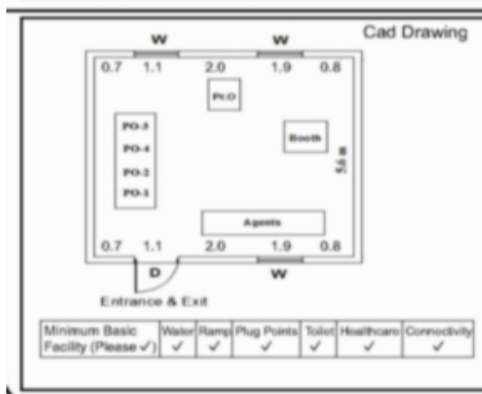

Google Map View

Polling Station Building Front View

Polling Station Front View

Cad View

Key MAP View

1 பெயர் : பழனிமாமன் கணவர் பெயர் : வெள்ளிங்கிரி வீட்டு எண் : 3 வயது : 70 பாலினம் : பெண் Photo is available	RIV2912848	2 பெயர் : அருண்குமார் தந்தை பெயர் : தண்டபாணி வீட்டு எண் : 3 வயது : 40 பாலினம் : ஆண் Photo is available	JBB5146311	3 பெயர் : மகேஸ்வரி கணவர் பெயர் : வெள்ளிங்கிரி வீட்டு எண் : 4 வயது : 56 பாலினம் : பெண் Photo is available	RIV1306901
4 பெயர் : வெள்ளியங்கிரி தந்தை பெயர் : கருப்பசாமி வீட்டு எண் : 4 வயது : 50 பாலினம் : ஆண் Photo is available	RIV1306810	5 பெயர் : குருநாதன் தந்தை பெயர் : வெள்ளிங்கிரி வீட்டு எண் : 4 வயது : 36 பாலினம் : ஆண் Photo is available	RIV1306729	6 பெயர் : சமதி தந்தை பெயர் : ஆறுமுகம் வீட்டு எண் : 4-7 வயது : 37 பாலினம் : பெண் Photo is available	RIV0872150
7 பெயர் : ராமன் தந்தை பெயர் : கோவிந்தன் வீட்டு எண் : 4-12 வயது : 51 பாலினம் : ஆண் Photo is available	RIV2258002	8 பெயர் : வேலுமணி தாயின் பெயர் : சரஸ்வதி வீட்டு எண் : 4-b வயது : 51 பாலினம் : ஆண் Photo is available	RIV0536714	9 பெயர் : அனுசுயா தாயின் பெயர் : வேலுமணி வீட்டு எண் : 4-b வயது : 39 பாலினம் : பெண் Photo is available	RIV0536722
10 பெயர் : ஹரி பிரசாத் குமார் தந்தை பெயர் : குமார் குமார் வீட்டு எண் : 5D வயது : 21 பாலினம் : ஆண் Photo is available	RIV3423530	11 பெயர் : உஷா கணவர் பெயர் : செல்லமுத்து வீட்டு எண் : 6A வயது : 43 பாலினம் : பெண் Photo is available	RIV1024330	12 பெயர் : கவிதா தந்தை பெயர் : குழந்தைவேலு வீட்டு எண் : 6A வயது : 38 பாலினம் : பெண் Photo is available	RIV1024413
13 பெயர் : செல்லக்குமார் தந்தை பெயர் : முருகன் வீட்டு எண் : 6ஏ வயது : 38 பாலினம் : ஆண் Photo is available	RIV3199320	14 பெயர் : பாலாஜி தந்தை பெயர் : இளங்கோவன் வீட்டு எண் : 7 வயது : 32 பாலினம் : ஆண் Photo is available	RIV1024280	15 பெயர் : சிவராம் இளங்கோவன் தந்தை பெயர் : இளங்கோவன் வீட்டு எண் : 7 வயது : 30 பாலினம் : ஆண் Photo is available	RIV1209295
16 பெயர் : ராணி கணவர் பெயர் : ராஜேந்திரன் வீட்டு எண் : 8 வயது : 59 பாலினம் : பெண் Photo is available	RIV0321570	S2 17 பெயர் : வெண்ணிலா தந்தை பெயர் : சுப்பிரமணியம் வீட்டு எண் : 8 வயது : 42 பாலினம் : ஆண் Photo is available	RIV1208743	18 பெயர் : பிரதீபா தந்தை பெயர் : ராஜேந்திரன் வீட்டு எண் : 8 வயது : 37 பாலினம் : பெண் Photo is available	RIV0321588
19 பெயர் : திவேன் தந்தை பெயர் : ராஜேந்திரன் வீட்டு எண் : 8 வயது : 35 பாலினம் : ஆண் Photo is available	RIV0321596	20 பெயர் : ஜெயம்மாள் கணவர் பெயர் : பெரியசாமி வீட்டு எண் : 8-7 வயது : 68 பாலினம் : பெண் Photo is available	JBB1658319	21 பெயர் : மாணிக்கம் தந்தை பெயர் : தாசன் வீட்டு எண் : 9 வயது : 71 பாலினம் : ஆண் Photo is available	JBB1658152
22 பெயர் : ஜெயந்தி கணவர் பெயர் : ராமன் வீட்டு எண் : 9 வயது : 56 பாலினம் : பெண் Photo is available	JBB5147624	23 பெயர் : சிவக்குமார் தந்தை பெயர் : மாணிக்கம் வீட்டு எண் : 9 வயது : 50 பாலினம் : ஆண் Photo is available	RIV2912871	24 பெயர் : ஜெயகுமார் தந்தை பெயர் : மாணிக்கம் வீட்டு எண் : 9 வயது : 43 பாலினம் : ஆண் Photo is available	JBB5147418
25 பெயர் : நளினி தந்தை பெயர் : மாணிக்கம் வீட்டு எண் : 9 வயது : 39 பாலினம் : பெண் Photo is available	JBB5147616	26 பெயர் : நந்தினி தந்தை பெயர் : ராமன் வீட்டு எண் : 9 வயது : 32 பாலினம் : பெண் Photo is available	RIV1024348	27 பெயர் : நந்தகுமார் தந்தை பெயர் : ராமன் வீட்டு எண் : 9 வயது : 29 பாலினம் : ஆண் Photo is available	RIV1403426
28 பெயர் : நவீன் குமார் தந்தை பெயர் : ராமன் வீட்டு எண் : 9-17 வயது : 27 பாலினம் : ஆண் Photo is available	RIV2258143	29 பெயர் : பேபிஷாலினி கணவர் பெயர் : நந்தகுமார் வீட்டு எண் : 9/17 வயது : 22 பாலினம் : பெண் Photo is available	RIV3747839	30 பெயர் : ராமன் தந்தை பெயர் : வெங்கட்டான் வீட்டு எண் : 10 வயது : 58 பாலினம் : ஆண் Photo is available	RIV2912889