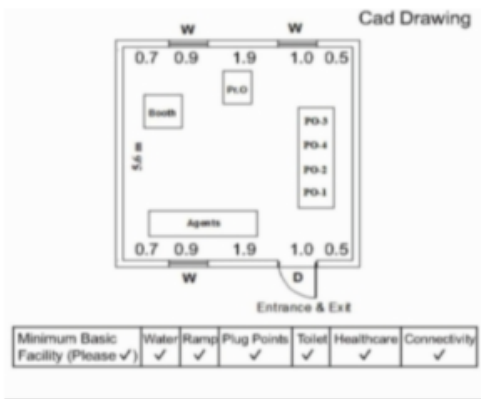

Google Map View

Polling Station Building Front View

Polling Station Front View

Cad View

Key MAP View

சட்டமன்றத் தொகுதியின் எண் மற்றும் பெயர் : 119-தொண்டாமுத்தூர் பிரிவு எண் மற்றும் பெயர் 1-வார்டு எண் 87 சுப்பையபண்ணாடி சந்து