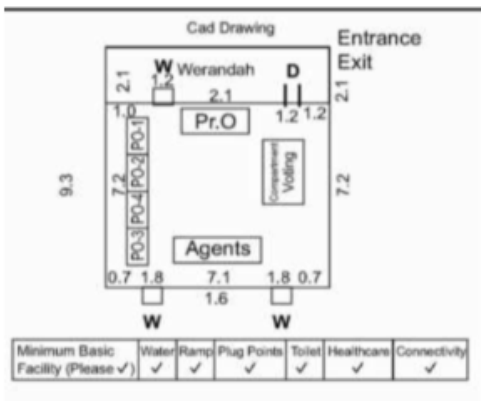

வாக்காளர் பதிவு அலுவலரின்
கையொப்பம்

Nazri Naksha

Google Map View

Polling Station Building Front View

Polling Station Front View

Cad View

Key MAP View

| | | | | | |
|---|------------|---|------------|--|------------|
| 1 பெயர் : சுப்பிரமணியன் தந்தை பெயர்: சின்னமுத்து வீட்டு எண் : 1 வயது : 69 பாலினம் : ஆண் Photo is available | RIV2557809 | 2 பெயர் : பிரியா தந்தை பெயர்: பெருமாள் வீட்டு எண் : 1 வயது : 34 பாலினம் : பெண் Photo is available | RIV1327089 | 3 பெயர் : மணிகண்டன் தந்தை பெயர்: நடராஜன் வீட்டு எண் : 1 வயது : 30 பாலினம் : ஆண் Photo is available | RIV1327196 |
| 4 பெயர் : திலீப் தாயின் பெயர்: அனிதா வீட்டு எண் : 1 வயது : 30 பாலினம் : ஆண் Photo is available | RIV1395210 | 5 பெயர் : பிரியதர்ஷினி கணவர் பெயர்: ஆனந்தகுமார் வீட்டு எண் : 1 வயது : 30 பாலினம் : பெண் Photo is available | RIV2204196 | 6 பெயர் : தினேஷ் தந்தை பெயர்: ராஜேந்திரன் வீட்டு எண் : 1 வயது : 29 பாலினம் : ஆண் Photo is available | RIV1395194 |
| 7 பெயர் : ஹரிவர்கினி முத்துசாமி தந்தை பெயர்: முத்துசாமி வீட்டு எண் : 1 வயது : 22 பாலினம் : பெண் Photo is available | RIV3776069 | 8 பெயர் : தர்ஷினி தந்தை பெயர்: முத்துசாமி வீட்டு எண் : 1/13 வயது : 24 பாலினம் : பெண் Photo is available | RIV3243037 | 9 பெயர் : சசிக்குமார் தந்தை பெயர்: ராஜேந்திரன் வீட்டு எண் : 1x வயது : 38 பாலினம் : ஆண் Photo is available | RIV0220731 |
| 10 பெயர் : அனிதா தந்தை பெயர்: ராஜேந்திரன் வீட்டு எண் : 1x வயது : 34 பாலினம் : பெண் Photo is available | RIV0682138 | 11 பெயர் : சரண்யா தந்தை பெயர்: முத்துசாமி வீட்டு எண் : 1x வயது : 32 பாலினம் : பெண் Photo is available | RIV0682237 | 12 பெயர் : மணி தந்தை பெயர்: பழனிசாமி வீட்டு எண் : 2 வயது : 67 பாலினம் : ஆண் Photo is available | RIV2557817 |
| # 13 பெயர் : சுமதி ர தாயின் பெயர்: கற்பகம் வீட்டு எண் : 2 வயது : 56 பாலினம் : பெண் Photo is available | RIV2414076 | 14 பெயர் : மகேஸ்வரி கணவர் பெயர்: முத்துசாமி வீட்டு எண் : 2 வயது : 41 பாலினம் : பெண் Photo is available | MPR3224995 | 15 பெயர் : பிரியதர்ஷினி க தந்தை பெயர்: கதிர்வேல் வீட்டு எண் : 2/7ஏ(1) வயது : 20 பாலினம் : பெண் Photo is available | RIV3685153 |
| 16 பெயர் : மதுமிதா தந்தை பெயர்: மோகன் வீட்டு எண் : 2/18 வயது : 27 பாலினம் : பெண் Photo is available | RIV3093341 | 17 பெயர் : மதிவாணன் தந்தை பெயர்: மோகன் வீட்டு எண் : 2/18 வயது : 25 பாலினம் : ஆண் Photo is available | RIV3093358 | S 18 பெயர் : ஐஸ்வர்யா தந்தை பெயர்: சுந்தர் ராமன் வீட்டு எண் : 2/20 வயது : 35 பாலினம் : பெண் Photo is available | ROG0370999 |
| 19 பெயர் : பொன்னுசாமி தந்தை பெயர்: லட்சுமணன் வீட்டு எண் : 2/31 வயது : 54 பாலினம் : ஆண் Photo is available | IBU0285361 | 20 பெயர் : மல்விகா கணவர் பெயர்: பொன்னுசாமி வீட்டு எண் : 2/31 வயது : 52 பாலினம் : பெண் Photo is available | IBU0285379 | 21 பெயர் : வினோத்குமார் தந்தை பெயர்: பொன்னுசாமி வீட்டு எண் : 2/31 வயது : 32 பாலினம் : ஆண் Photo is available | IBU1629314 |
| 22 பெயர் : சந்திரா த தாயின் பெயர்: சுஜாதா வீட்டு எண் : 2/37 C வயது : 20 பாலினம் : பெண் Photo is available | RIV3688017 | 23 பெயர் : கோவிந்தன் தந்தை பெயர்: பழனிசாமி வீட்டு எண் : 2-40 வயது : 76 பாலினம் : ஆண் Photo is available | RIV0666263 | 24 பெயர் : விமலா கணவர் பெயர்: மகேந்திரன் வீட்டு எண் : 2-42 வயது : 43 பாலினம் : பெண் Photo is available | RIV0363457 |
| 25 பெயர் : மாலினி கணவர் பெயர்: காந்தி வீட்டு எண் : 2-42 வயது : 25 பாலினம் : பெண் Photo is available | RIV2455210 | 26 பெயர் : பாரதி கணவர் பெயர்: சிவகாமி வீட்டு எண் : 2-43 வயது : 59 பாலினம் : பெண் Photo is available | RIV1417834 | 27 பெயர் : சுகன்யா தாயின் பெயர்: பாரதி வீட்டு எண் : 2-43 வயது : 37 பாலினம் : பெண் Photo is available | RIV1417842 |
| 28 பெயர் : அம்பிகா கணவர் பெயர்: சரவணக்குமார் வீட்டு எண் : 2-43A வயது : 36 பாலினம் : பெண் Photo is available | RIV0559849 | 29 பெயர் : நவீன் தந்தை பெயர்: குமரவேல் வீட்டு எண் : 2/43 பீ வயது : 23 பாலினம் : ஆண் Photo is available | RIV3343332 | 30 பெயர் : பவித்ரா கணவர் பெயர்: ராமச்சந்திரன் வீட்டு எண் : 2-43D வயது : 32 பாலினம் : பெண் Photo is available | RIV2204204 |