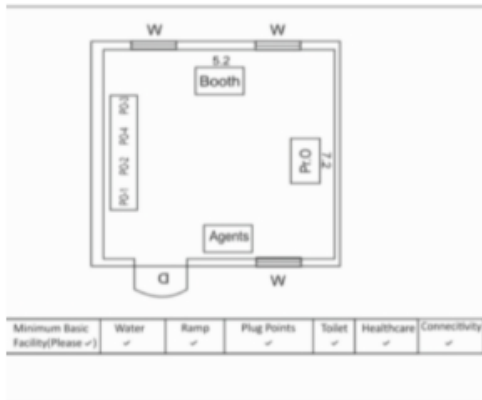

Google Map View

Polling Station Building Front View

Polling Station Front View

Cad View

Key MAP View

1 பெயர் : இந்திராபிரியதர்ஷினி மா தந்தை பெயர்: மாணிக்கராஜ் வீட்டு எண் : 1 வயது : 28 பாலினம் : பெண் Photo is available	RIV1843333	2 பெயர் : சுப்பிரமணியம் தந்தை பெயர்: அருணாசலம் வீட்டு எண் : 1-2 வயது : 68 பாலினம் : ஆண் Photo is available	JBB7832504	3 பெயர் : சபியல்லா தந்தை பெயர்: முத்துலிப் வீட்டு எண் : 1 ஏ, 7-வது தெரு வயது : 65 பாலினம் : ஆண் Photo is available	RIV3412269
4 பெயர் : சாயிதா பாணு தந்தை பெயர்: மைதீன் வீட்டு எண் : 1x வயது : 52 பாலினம் : ஆண் Photo is available	RIV0886119	5 பெயர் : மீனாட்சி கணவர் பெயர்: ரங்கசாமி வீட்டு எண் : 2-1 வயது : 81 பாலினம் : பெண் Photo is available	JBB7612971	6 பெயர் : வேலுசாமி தந்தை பெயர்: மருதப்பயாதல் வீட்டு எண் : 3 வயது : 77 பாலினம் : ஆண் Photo is available	RIV1826965
7 பெயர் : ராஜாமணி கணவர் பெயர்: நவனீதகிருஷ்ணன் வீட்டு எண் : 3 வயது : 54 பாலினம் : பெண் Photo is available	RIV0606319	8 பெயர் : ஆயிஷா கணவர் பெயர்: ஜாபர் சாதிக் வீட்டு எண் : 3 வயது : 32 பாலினம் : பெண் Photo is available	WTD0998807	9 பெயர் : ஸ்னேஹா ஸ் தாயின் பெயர்: கௌரி ஸ் வீட்டு எண் : 3/2 வயது : 24 பாலினம் : பெண் Photo is available	RIV3639770
10 பெயர் : ஷ்ருதி ஸ் தாயின் பெயர்: கௌரி ஸ் வீட்டு எண் : 3/2 வயது : 21 பாலினம் : பெண் Photo is available	RIV3639952	11 பெயர் : கோபால் தந்தை பெயர்: கிருஷ்ணசாமி வீட்டு எண் : 3-5 வயது : 66 பாலினம் : ஆண் Photo is available	RIV0160010	12 பெயர் : பாக்கிய லட்சுமி கணவர் பெயர்: கோபால் வீட்டு எண் : 3-5 வயது : 56 பாலினம் : பெண் Photo is available	RIV0606251
13 பெயர் : சுரேஷ் தந்தை பெயர்: கோபால் வீட்டு எண் : 3-5 வயது : 36 பாலினம் : ஆண் Photo is available	RIV0160002	14 பெயர் : ராகுல்கண்ணன் கோ தந்தை பெயர்: கோபால் வீட்டு எண் : 3/5 வயது : 29 பாலினம் : ஆண் Photo is available	RIV3121340	15 பெயர் : அன்றோ ஜயோபி ராயன் தந்தை பெயர்: செல்வன் ராயன் வீட்டு எண் : 3-9-A வயது : 38 பாலினம் : ஆண் Photo is available	RIV0211995
16 பெயர் : சகாய செசில் தந்தை பெயர்: செல்வன் ராயன் வீட்டு எண் : 3-9-A வயது : 37 பாலினம் : ஆண் Photo is available	RIV0212001	17 பெயர் : ஆகன்ஸ் திலகம் தந்தை பெயர்: கித்தேரியான் பூபாலராயர் வீட்டு எண் : 3/15 வயது : 55 பாலினம் : பெண் Photo is available	RIV2304301	18 பெயர் : மெரி ரேச்சல் ஐஷ்வர்யா தந்தை பெயர்: மெர்லின் ராஜ் வீட்டு எண் : 3/15 வயது : 26 பாலினம் : பெண் Photo is available	RIV3446010
19 பெயர் : இன்னசென்ட் கெவின் தந்தை பெயர்: இருதயசாமி வீட்டு எண் : 3/25 வயது : 24 பாலினம் : ஆண் Photo is available	RIV3200771	20 பெயர் : தெளவத் பாபு கணவர் பெயர்: பாபு வீட்டு எண் : 3/31 வயது : 50 பாலினம் : பெண் Photo is available	RIV3592110	21 பெயர் : யாஸ்மின் பாபு தந்தை பெயர்: பாபு வீட்டு எண் : 3/31 வயது : 21 பாலினம் : பெண் Photo is available	RIV3588050
22 பெயர் : நீபா பால் ஜோசப் நெல்சன் கணவர் பெயர்: ஜோசப் நெல்சன் வீட்டு எண் : 3-35 வயது : 48 பாலினம் : பெண் Photo is available	RIV0669523	# 23 பெயர் : சரளா எஸ் கணவர் பெயர்: ராதாகிருஷ்ணன் வீட்டு எண் : 3-36 வயது : 69 பாலினம் : பெண் Photo is available	JBB7953193	24 பெயர் : பினேகாஸ் தந்தை பெயர்: தங்கராஜ் வீட்டு எண் : 3/36 வயது : 68 பாலினம் : ஆண் Photo is available	RIV1312875
25 பெயர் : பிரேமலதா கணவர் பெயர்: பினேகாஸ் வீட்டு எண் : 3/36 வயது : 61 பாலினம் : பெண் Photo is available	RIV1312628	26 பெயர் : பிரிவின்குமார் தந்தை பெயர்: ராதாகிருஷ்ணன் வீட்டு எண் : 3-36 வயது : 43 பாலினம் : ஆண் Photo is available	JBB7953201	# 27 பெயர் : பிரியங்கா ஆர் தந்தை பெயர்: ராதாகிருஷ்ணன் வீட்டு எண் : 3-36 வயது : 39 பாலினம் : பெண் Photo is available	JBB7953219
28 பெயர் : பி கேர்லின் பெட்ரீஷியா தந்தை பெயர்: த பினேகாஸ் வீட்டு எண் : 3/36 வயது : 25 பாலினம் : பெண் Photo is available	RIV3745676	29 பெயர் : கீர்த்தனா தாயின் பெயர்: சரஸ்வதி வீட்டு எண் : 3-49 வயது : 26 பாலினம் : பெண் Photo is available	RIV2459519	30 பெயர் : சர்புனிஷா கணவர் பெயர்: சாகுல் ஷமிது வீட்டு எண் : 3-64 வயது : 58 பாலினம் : பெண் Photo is available	RIV0886101