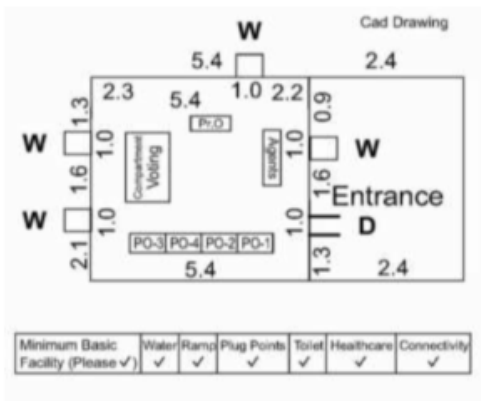

Google Map View

Polling Station Building Front View

Polling Station Front View

Cad View

Key MAP View

1 பெயர் : சிவசாமி தந்தை பெயர்: ராயப்பகவுடர் வீட்டு எண் : 1 வயது : 70 பாலினம் : ஆண்	RIV2560803 Photo is available	2 பெயர் : சுப்புலட்சுமி கணவர் பெயர்: சிவசாமி வீட்டு எண் : 1 வயது : 60 பாலினம் : பெண்	RIV2560811 Photo is available	S 3 பெயர் : ஜெயக்குமார் தந்தை பெயர்: நஞ்சன் வீட்டு எண் : 1 வயது : 51 பாலினம் : ஆண்	RIV0903757 Photo is available
4 பெயர் : மேனகா கணவர் பெயர்: சீனிவாசன் வீட்டு எண் : 1 வயது : 44 பாலினம் : பெண்	RIV0903476 Photo is available	5 பெயர் : ரங்கசாமி தந்தை பெயர்: வேலீநகீர் வீட்டு எண் : 1 வயது : 43 பாலினம் : ஆண்	RIV3327061 Photo is available	6 பெயர் : கார்த்திகா தந்தை பெயர்: கருப்புசாமி வீட்டு எண் : 1 வயது : 25 பாலினம் : பெண்	RIV2981421 Photo is available
7 பெயர் : வீரி கணவர் பெயர்: வீரன் வீட்டு எண் : 1X வயது : 61 பாலினம் : பெண்	RIV0363622 Photo is available	8 பெயர் : குமார் தந்தை பெயர்: வெள்ளிங்கிரி வீட்டு எண் : 1X வயது : 37 பாலினம் : ஆண்	RIV0363606 Photo is available	9 பெயர் : பாலன் தந்தை பெயர்: வடுவன் வீட்டு எண் : 1X வயது : 36 பாலினம் : ஆண்	RIV0363713 Photo is available
# 10 பெயர் : சிவகுமார் தந்தை பெயர்: குப்புசாமி வீட்டு எண் : 1X வயது : 36 பாலினம் : ஆண்	RIV0363655 Photo is available	11 பெயர் : நஞ்சப்பகவுடர் தந்தை பெயர்: நஞ்சப்பகவுடர் வீட்டு எண் : 2 வயது : 85 பாலினம் : ஆண்	RIV2560829 Photo is available	12 பெயர் : பன்னீர்செல்வம் தந்தை பெயர்: நஞ்சப்பகவுடர் வீட்டு எண் : 2 வயது : 50 பாலினம் : ஆண்	RIV2560845 Photo is available
S 13 பெயர் : ஹரிணி தந்தை பெயர்: குப்புசாமி வீட்டு எண் : 2/8 வயது : 26 பாலினம் : பெண்	RIV2441657 Photo is available	14 பெயர் : தீபிகா விஜயகுமார் கணவர் பெயர்: விஜயகுமார் வீட்டு எண் : 2/19 வயது : 36 பாலினம் : பெண்	RIV3394962 Photo is available	15 பெயர் : ராஜ்குமார் தந்தை பெயர்: மருதையன் வீட்டு எண் : 3 வயது : 56 பாலினம் : ஆண்	RIV2204709 Photo is available
16 பெயர் : அறிவழகி கணவர் பெயர்: ராஜ்குமார் வீட்டு எண் : 3 வயது : 52 பாலினம் : பெண்	RIV2204691 Photo is available	17 பெயர் : செல்வராஜ் தந்தை பெயர்: அங்கமத்தூர் வீட்டு எண் : 3 வயது : 40 பாலினம் : ஆண்	RIV3433117 Photo is available	18 பெயர் : ரேவதி கணவர் பெயர்: சுரேஷ் குமார் வீட்டு எண் : 3 வயது : 36 பாலினம் : பெண்	RIV1064617 Photo is available
19 பெயர் : சசீதரன் தந்தை பெயர்: மனோகரன் வீட்டு எண் : 3 வயது : 32 பாலினம் : ஆண்	RIV2204683 Photo is available	20 பெயர் : சிந்து தந்தை பெயர்: தாமோதரசாமி வீட்டு எண் : 3 வயது : 28 பாலினம் : பெண்	RIV2204717 Photo is available	21 பெயர் : திவ்யா தந்தை பெயர்: விஸ்வநாதன் வீட்டு எண் : 3-10 வயது : 25 பாலினம் : பெண்	RIV2442267 Photo is available
22 பெயர் : நீலாவதி கணவர் பெயர்: கருப்புசாமி வீட்டு எண் : 3-10C வயது : 72 பாலினம் : பெண்	RIV1765676 Photo is available	23 பெயர் : ரவிச்சந்திரன் தந்தை பெயர்: கருப்புசாமி வீட்டு எண் : 3-10C வயது : 49 பாலினம் : ஆண்	RIV1765783 Photo is available	24 பெயர் : பிரியா கணவர் பெயர்: ரவிச்சந்திரன் வீட்டு எண் : 3-10C வயது : 40 பாலினம் : பெண்	RIV1765668 Photo is available
25 பெயர் : தனராஜ் தனராஜ் தந்தை பெயர்: நாகராஜன் வீட்டு எண் : 3-11 வயது : 32 பாலினம் : ஆண்	RIV1765577 Photo is available	26 பெயர் : பூமதி தந்தை பெயர்: மூர்த்தி வீட்டு எண் : 3-13 வயது : 27 பாலினம் : பெண்	RIV2204782 Photo is available	27 பெயர் : பத்மநாபன் தந்தை பெயர்: சின்னசாமி வீட்டு எண் : 3-14 வயது : 29 பாலினம் : ஆண்	RIV1670892 Photo is available
28 பெயர் : பழனியம்மாள் கணவர் பெயர்: கிருஷ்ணசாமி வீட்டு எண் : 3-23 வயது : 79 பாலினம் : பெண்	RIV0903823 Photo is available	29 பெயர் : தீபிகா தந்தை பெயர்: சின்னராஜ் வீட்டு எண் : 3-31 வயது : 32 பாலினம் : பெண்	RIV1765791 Photo is available	30 பெயர் : ஆனந்தி தாயின் பெயர்: தனலட்சுமி வீட்டு எண் : 3-31 வயது : 27 பாலினம் : பெண்	RIV2204774 Photo is available