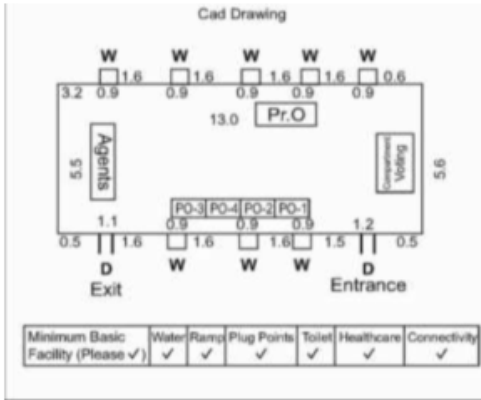

Cad View

Key MAP View