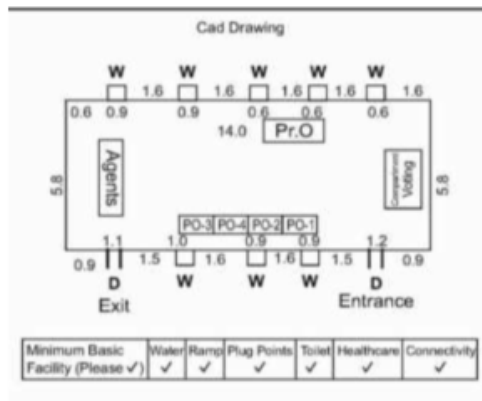

Google Map View

Polling Station Building Front View

Polling Station Front View

Cad View

Key MAP View

1 பெயர் : ஈஸ்வரமூர்த்தி தந்தை பெயர்: ரங்கசாமிசுவண்டர் வீட்டு எண் : 1 வயது : 50 பாலினம் : ஆண் Photo is available	RIV2580553	2 பெயர் : ந சு ராமசாமி தந்தை பெயர்: சுப்பணகவுண்டர் வீட்டு எண் : 1/2 வயது : 61 பாலினம் : ஆண் Photo is available	RIV2580579	3 பெயர் : தர்மமூர்த்தி வெ கொ தந்தை பெயர்: கொழந்தேகவுண்டர் வெ கா வீட்டு எண் : 1/3அ வயது : 58 பாலினம் : ஆண் Photo is available	MPR2208809
4 பெயர் : சுகாத கணவர் பெயர்: தர்மமூர்த்தி வெ கொ வீட்டு எண் : 1/3அ வயது : 47 பாலினம் : பெண் Photo is available	MPR7936230	5 பெயர் : நித்தியானந்தன் நித்தியானந்தன் ஏ தந்தை பெயர்: அருணாசலம் விளி வீட்டு எண் : 1-27 வயது : 38 பாலினம் : ஆண் Photo is available	RIV0006858	6 பெயர் : ரேவதி தந்தை பெயர்: ஜோதிமணி வீட்டு எண் : 1-31 வயது : 37 பாலினம் : பெண் Photo is available	RIV0006742
7 பெயர் : நாகமணி தந்தை பெயர்: வெள்ளிங்கிரி வீட்டு எண் : 1-38 வயது : 41 பாலினம் : பெண் Photo is available	RIV0329474	8 பெயர் : நேத்ரா கணவர் பெயர்: சதீஷ்குமார் வீட்டு எண் : 1/38 வயது : 34 பாலினம் : பெண் Photo is available	RIV3368313	9 பெயர் : பிரகாஷ் தந்தை பெயர்: சிவசாமி வீட்டு எண் : 1-43 வயது : 28 பாலினம் : ஆண் Photo is available	RIV1672435
10 பெயர் : செல்வராஜ் தந்தை பெயர்: பழனிச்சாமி வீட்டு எண் : 1/43-2 வயது : 56 பாலினம் : ஆண் Photo is available	MPR2208890	11 பெயர் : பரேஷ் ஜெ மேத்தா தந்தை பெயர்: மேத்தா வீட்டு எண் : 1-44 வயது : 61 பாலினம் : ஆண் Photo is available	RIV0006908	12 பெயர் : ஜெயந்த் தந்தை பெயர்: தயலால் வீட்டு எண் : 1-44 வயது : 56 பாலினம் : ஆண் Photo is available	RIV0006882
13 பெயர் : ரூபா கணவர் பெயர்: பரேஷ் வீட்டு எண் : 1-44 வயது : 55 பாலினம் : பெண் Photo is available	RIV0006916	14 பெயர் : ஆஷா கணவர் பெயர்: ஜெயந்த் வீட்டு எண் : 1-44 வயது : 48 பாலினம் : பெண் Photo is available	RIV0006890	15 பெயர் : தேஜசஸ் மேதா தந்தை பெயர்: பரேஸ் வீட்டு எண் : 1-44 வயது : 28 பாலினம் : ஆண் Photo is available	RIV1767201
16 பெயர் : உமாமகேஸ்வரி தாயின் பெயர்: மணிமேகலை வீட்டு எண் : 1/50 வயது : 37 பாலினம் : பெண் Photo is available	RIV3155058	17 பெயர் : விஷ்ணு குமார் கணவர் பெயர்: சின்னமாள் வீட்டு எண் : 1-52a வயது : 28 பாலினம் : பெண் Photo is available	RIV1672500	18 பெயர் : கொண்டம்மாள் தந்தை பெயர்: சிவான் வீட்டு எண் : 1-62 வயது : 62 பாலினம் : பெண் Photo is available	RIV0222018
19 பெயர் : அஜித்குமார் தந்தை பெயர்: பட்டி வீட்டு எண் : 1-70 வயது : 28 பாலினம் : ஆண் Photo is available	RIV1672567	20 பெயர் : செந்தில்குமார் தந்தை பெயர்: நஜ்சன் வீட்டு எண் : 1-71 வயது : 34 பாலினம் : ஆண் Photo is available	RIV1767383	21 பெயர் : கௌரி தந்தை பெயர்: பழனிசாமி வீட்டு எண் : 1-72 வயது : 38 பாலினம் : பெண் Photo is available	RIV0006932
22 பெயர் : கோபாலகிருஷ்ணன் தந்தை பெயர்: பழனிசாமி வீட்டு எண் : 1-72 வயது : 37 பாலினம் : ஆண் Photo is available	RIV0006924	23 பெயர் : ரங்கநாதன் தந்தை பெயர்: ராமன் வீட்டு எண் : 1-80 வயது : 36 பாலினம் : ஆண் Photo is available	RIV0221853	24 பெயர் : லாவண்யா தந்தை பெயர்: கிருஷ்ணராஜ் வீட்டு எண் : 1-84 வயது : 27 பாலினம் : பெண் Photo is available	RIV2264752
25 பெயர் : சேகர் தந்தை பெயர்: நஞ்சன் வீட்டு எண் : 1/124 வயது : 53 பாலினம் : ஆண் Photo is available	RIV2449973	26 பெயர் : திவ்யா தந்தை பெயர்: சேகர் வீட்டு எண் : 1/124 வயது : 27 பாலினம் : பெண் Photo is available	RIV2449445	27 பெயர் : சிவசாமி தாயின் பெயர்: நாகம்மாள் வீட்டு எண் : 1-145 வயது : 36 பாலினம் : ஆண் Photo is available	RIV0221770
28 பெயர் : குமரேசன் தந்தை பெயர்: குப்புசாமி வீட்டு எண் : 1-192 வயது : 37 பாலினம் : ஆண் Photo is available	RIV0221655	29 பெயர் : துளசிமணி கணவர் பெயர்: ராமசாமி வீட்டு எண் : 2 வயது : 45 பாலினம் : பெண் Photo is available	MPR7927809	30 பெயர் : பால்ராஜ் தந்தை பெயர்: வீராசாமி வீட்டு எண் : 2 வயது : 40 பாலினம் : ஆண் Photo is available	RIV2205854