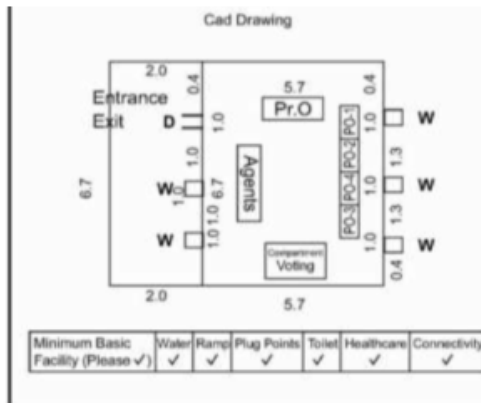

Cad View

Key MAP View