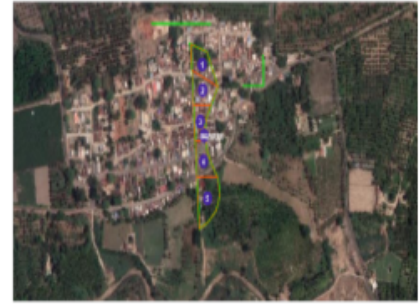

Google Map View