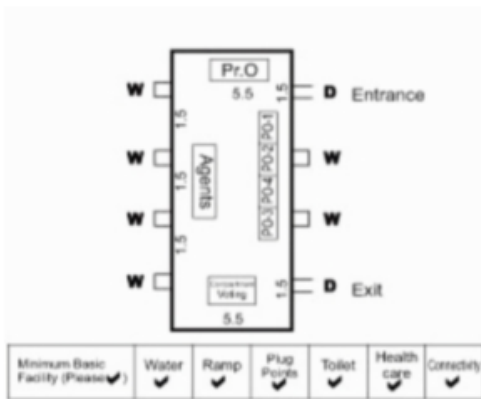

Google Map View

Polling Station Building Front View

Polling Station Front View

Cad View

Key MAP View

1 பெயர் : அங்கம்மாள் கணவர் பெயர் : பழனிப்பன் வீட்டு எண் : 1 வயது : 75 பாலினம் : பெண் Photo is available	MPR2201499	2 பெயர் : ஜெயா கணவர் பெயர் : பேச்சிமுத்து வீட்டு எண் : 1 வயது : 57 பாலினம் : பெண் Photo is available	RIV2596286	3 பெயர் : தினேஷ் குமார் தந்தை பெயர் : பேச்சிமுத்து வீட்டு எண் : 1 வயது : 31 பாலினம் : ஆண் Photo is available	RIV2146074
4 பெயர் : சபர்ஸ்வரி தந்தை பெயர் : காளிரத்தினம் வீட்டு எண் : 1/15 வயது : 23 பாலினம் : பெண் Photo is available	RIV3474160	5 பெயர் : செந்தில்வள்ளி தந்தை பெயர் : காளிரத்தினம் வீட்டு எண் : 1/15ஏ வயது : 19 பாலினம் : பெண் Photo is available	RIV3691672	6 பெயர் : சோபனா தந்தை பெயர் : மணி வீட்டு எண் : 2/4 வயது : 23 பாலினம் : பெண் Photo is available	RIV3141330
7 பெயர் : பூஜீதா தந்தை பெயர் : மணி வீட்டு எண் : 2/4 வயது : 20 பாலினம் : பெண் Photo is available	RIV3545746	8 பெயர் : நிவேதா தந்தை பெயர் : ஆனந்தன் வீட்டு எண் : 2/6 வயது : 32 பாலினம் : பெண் Photo is available	RIV2995694	9 பெயர் : சந்துரு தந்தை பெயர் : அனந்தன் வீட்டு எண் : 2-6 வயது : 25 பாலினம் : ஆண் Photo is available	RIV2364321
10 பெயர் : ஆரோக்கிய அருள் பிரகாஷ் தந்தை பெயர் : அந்தோணி வீட்டு எண் : 2-7 வயது : 33 பாலினம் : ஆண் Photo is available	RIV1330497	11 பெயர் : ரம்யா கணவர் பெயர் : ஆரோக்கியா அருள் பிரகாஷ் வீட்டு எண் : 2/7 வயது : 33 பாலினம் : பெண் Photo is available	RIV0171058	12 பெயர் : கிருத்திகா தந்தை பெயர் : தேவசகாயம் வீட்டு எண் : 2-15 வயது : 36 பாலினம் : பெண் Photo is available	RIV0560664
13 பெயர் : கவிதா கணவர் பெயர் : வில்லியம் வீட்டு எண் : 2-34 வயது : 49 பாலினம் : பெண் Photo is available	RIV2344893	14 பெயர் : இந்திரா தந்தை பெயர் : ரங்கசாமி வீட்டு எண் : 2/61அ வயது : 30 பாலினம் : பெண் Photo is available	RIV3346780	15 பெயர் : லாவண்யா கணவர் பெயர் : மருதவேல் வீட்டு எண் : 2/104 வயது : 36 பாலினம் : பெண் Photo is available	RIV0665778
16 பெயர் : மருதாபி கணவர் பெயர் : அங்கப்பன் வீட்டு எண் : 3 வயது : 80 பாலினம் : பெண் Photo is available	RIV2596294	17 பெயர் : பழனியம்மாள் கணவர் பெயர் : அங்கப்பன் வீட்டு எண் : 3 வயது : 70 பாலினம் : பெண் Photo is available	RIV2596302	18 பெயர் : நாகமணி தந்தை பெயர் : அங்கப்பன் வீட்டு எண் : 3 வயது : 60 பாலினம் : பெண் Photo is available	RIV2596310
19 பெயர் : புவனேஸ்வரி கணவர் பெயர் : மணி வீட்டு எண் : 3-9 வயது : 41 பாலினம் : பெண் Photo is available	RIV0366807	20 பெயர் : சின்னசாமி தந்தை பெயர் : ஆரோக்கியசாமி வீட்டு எண் : 4 வயது : 60 பாலினம் : ஆண் Photo is available	RIV2596328	21 பெயர் : கருப்பத்தாள் கணவர் பெயர் : சின்னசாமி வீட்டு எண் : 4 வயது : 58 பாலினம் : பெண் Photo is available	RIV2596336
22 பெயர் : கார்த்தி தந்தை பெயர் : சின்னசாமி வீட்டு எண் : 4 வயது : 39 பாலினம் : ஆண் Photo is available	MPR7059421	23 பெயர் : கலைவாணி தந்தை பெயர் : சின்னசாமி வீட்டு எண் : 4 வயது : 39 பாலினம் : பெண் Photo is available	MPR7062813	24 பெயர் : ரங்கநாதன் தந்தை பெயர் : கந்தசாமி வீட்டு எண் : 5 வயது : 62 பாலினம் : ஆண் Photo is available	RIV2596344
25 பெயர் : வசந்தி கணவர் பெயர் : ரங்கநாதன் வீட்டு எண் : 5 வயது : 55 பாலினம் : பெண் Photo is available	MPR7061245	26 பெயர் : ஆனந்தன் தந்தை பெயர் : சின்னான் வீட்டு எண் : 7 வயது : 55 பாலினம் : ஆண் Photo is available	RIV2596351	27 பெயர் : மாரியம்மாள் தந்தை பெயர் : பழனிசாமி வீட்டு எண் : 7 வயது : 40 பாலினம் : பெண் Photo is available	CWS3097672
28 பெயர் : கதிரேசன் தந்தை பெயர் : சின்னசாமி வீட்டு எண் : 7 வயது : 37 பாலினம் : ஆண் Photo is available	RIV0560532	29 பெயர் : தினேஷ்குமார் தந்தை பெயர் : ரவி வீட்டு எண் : 7/10 வயது : 26 பாலினம் : ஆண் Photo is available	RIV3292232	30 பெயர் : மேரி கணவர் பெயர் : ராமலிங்கம் வீட்டு எண் : 7/18பி வயது : 52 பாலினம் : பெண் Photo is available	RIV0007328