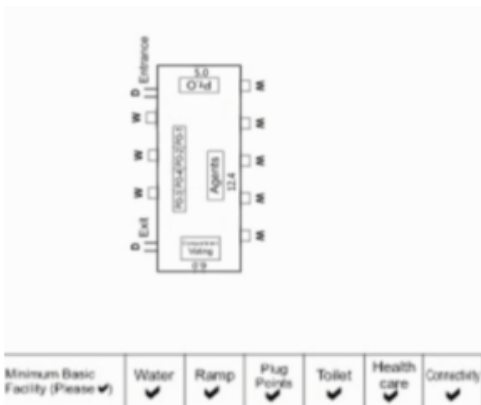

Google Map View

Polling Station Building Front View

Polling Station Front View

Cad View

Key MAP View

1 பெயர் : ரவிகுமார் தந்தை பெயர் : - வீட்டு எண் : 1-81 வயது : 41 பாலினம் : ஆண்	RIV0223081 Photo is available	2 பெயர் : பண்ணாரி கணவர் பெயர் : ரவிகுமார் வீட்டு எண் : 1-81 வயது : 39 பாலினம் : பெண்	RIV0222976 Photo is available	3 பெயர் : முத்துராமலிங்கம் தந்தை பெயர் : கிருஷ்ணசாமி வீட்டு எண் : 1x வயது : 56 பாலினம் : ஆண்	RIV0687855 Photo is available
4 பெயர் : பிரியா கணவர் பெயர் : முத்துராமலிங்கம் வீட்டு எண் : 1X வயது : 44 பாலினம் : பெண்	RIV0687954 Photo is available	5 பெயர் : நகுலேஷ் தந்தை பெயர் : சுந்தரம் வீட்டு எண் : 2/16 ஏ வயது : 23 பாலினம் : ஆண்	RIV3385846 Photo is available	6 பெயர் : யஷ்வந்த். நா தந்தை பெயர் : நாகராஜ் வீட்டு எண் : 2/117 வயது : 19 பாலினம் : ஆண்	RIV3766847 Photo is available
7 பெயர் : பூஜா தந்தை பெயர் : ஜெயசீலன் வீட்டு எண் : 2/124 வயது : 19 பாலினம் : பெண்	RIV3729720 Photo is available	8 பெயர் : பூந்மதி தந்தை பெயர் : முத்துராமலிங்கம் வீட்டு எண் : 2/127 வயது : 23 பாலினம் : பெண்	RIV3129343 Photo is available	9 பெயர் : அருள்பாண்டியன் மு தந்தை பெயர் : முத்துக்குட்டி வீட்டு எண் : 2/127 ஏ வயது : 29 பாலினம் : ஆண்	RIV3633427 Photo is available
10 பெயர் : சுபநீ தந்தை பெயர் : முத்துராமலிங்கம் வீட்டு எண் : 2/127ஏ வயது : 21 பாலினம் : பெண்	RIV3515905 Photo is available	11 பெயர் : உமாவதி கணவர் பெயர் : நடராஜன் வீட்டு எண் : 2-128 வயது : 68 பாலினம் : பெண்	RIV0007302 Photo is available	12 பெயர் : நாகராஜன் தந்தை பெயர் : நடராஜன் வீட்டு எண் : 2-128 வயது : 43 பாலினம் : ஆண்	RIV0007310 Photo is available
13 பெயர் : புனிதா கணவர் பெயர் : நாகராஜன் வீட்டு எண் : 2/128 வயது : 32 பாலினம் : பெண்	RIV2466928 Photo is available	14 பெயர் : மீனா தந்தை பெயர் : கிருஷ்ணமூர்த்தி வீட்டு எண் : 2-128 வயது : 25 பாலினம் : பெண்	RIV2364297 Photo is available	15 பெயர் : சத்ய பிரியா தந்தை பெயர் : சிவகுமார் வீட்டு எண் : 2/286 வயது : 22 பாலினம் : பெண்	RIV3377108 Photo is available
16 பெயர் : விஜயலக்ஷ்மி கணவர் பெயர் : நாகராஜ் வீட்டு எண் : 2/391 வயது : 65 பாலினம் : பெண்	RIV3385994 Photo is available	17 பெயர் : சுதா தேவி கணவர் பெயர் : பாலசுப்ரமணி வீட்டு எண் : 2/391 வயது : 40 பாலினம் : பெண்	RIV3336617 Photo is available	18 பெயர் : பிரதாப் தந்தை பெயர் : செல்வராஜ் வீட்டு எண் : 6-32 வயது : 30 பாலினம் : ஆண்	RIV2146033 Photo is available
19 பெயர் : முருகவேல் தந்தை பெயர் : ரங்கன் வீட்டு எண் : 6-34 வயது : 36 பாலினம் : ஆண்	RIV0611772 Photo is available	20 பெயர் : பாஸ்கரன் தந்தை பெயர் : ரங்கராஜ் வீட்டு எண் : 6-76 வயது : 34 பாலினம் : ஆண்	RIV2366987 Photo is available	21 பெயர் : காயத்திரி தந்தை பெயர் : செல்வராஜ் வீட்டு எண் : 6-76 வயது : 30 பாலினம் : பெண்	WJB2232287 Photo is available
22 பெயர் : பழனிமமாள் கணவர் பெயர் : மருதன் வீட்டு எண் : 11 வயது : 67 பாலினம் : பெண்	RIV1069814 Photo is available	23 பெயர் : வேலுசாமி தந்தை பெயர் : பழனிசாமி வீட்டு எண் : 12 வயது : 48 பாலினம் : ஆண்	MPR9589193 Photo is available	24 பெயர் : சரிதா கணவர் பெயர் : வேலுசாமி வீட்டு எண் : 12 வயது : 46 பாலினம் : பெண்	MPR7061187 Photo is available
25 பெயர் : முத்து ராஜ் தாயின் பெயர் : மயிலம்மல் வீட்டு எண் : 17 வயது : 32 பாலினம் : ஆண்	RIV2367019 Photo is available	#2 26 பெயர் : சங்கிலிராஜ் தந்தை பெயர் : பரமசிவம் வீட்டு எண் : 17A வயது : 45 பாலினம் : ஆண்	MPR2201879 Photo is available	27 பெயர் : வசந்தாமணி கணவர் பெயர் : சுந்தரசாமி வீட்டு எண் : 20 வயது : 53 பாலினம் : பெண்	RIV2605897 Photo is available
28 பெயர் : அய்யாசாமி தந்தை பெயர் : சுந்தரசாமி வீட்டு எண் : 20 வயது : 39 பாலினம் : ஆண்	MPR9588278 Photo is available	29 பெயர் : பட்டியப்பன் தந்தை பெயர் : தன்னாசி வீட்டு எண் : 21 வயது : 70 பாலினம் : ஆண்	RIV2605905 Photo is available	30 பெயர் : ராஜேஸ்வரி கணவர் பெயர் : ஜெயசீலன் வீட்டு எண் : 21-24 வயது : 41 பாலினம் : பெண்	RIV0223156 Photo is available