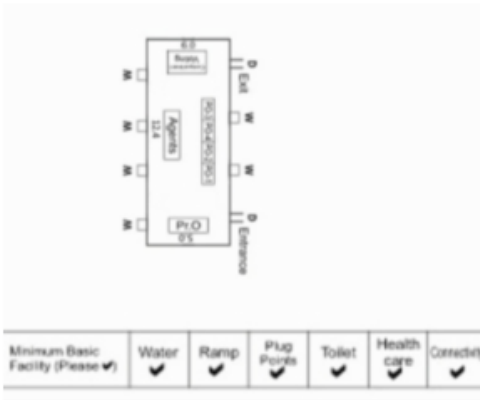

Google Map View

Polling Station Building Front View

Polling Station Front View

Cad View

Key MAP View

1 பெயர் : ராஜி கணவர் பெயர் : சங்கரன் வீட்டு எண் : 1 வயது : 55 பாலினம் : பெண்	RIV2297869 Photo is available	2 பெயர் : சங்கரன் தந்தை பெயர் : நடராஜன் வீட்டு எண் : 1 வயது : 54 பாலினம் : ஆண்	RIV1230374 Photo is available	3 பெயர் : கோவிந்தராஜ் தந்தை பெயர் : பொங்கியப்பநாடார் வீட்டு எண் : 1 வயது : 44 பாலினம் : ஆண்	RIV2442283 Photo is available
4 பெயர் : நேதஜி தந்தை பெயர் : சங்கரன் வீட்டு எண் : 1 வயது : 35 பாலினம் : ஆண்	RIV2466282 Photo is available	5 பெயர் : மோகனா தந்தை பெயர் : ராஜேந்திரன் வீட்டு எண் : 1 வயது : 32 பாலினம் : பெண்	RIV0688614 Photo is available	6 பெயர் : பாப்பாள் கணவர் பெயர் : ராசன் வீட்டு எண் : 1/179 ஏ வயது : 57 பாலினம் : பெண்	RIV0907113 Photo is available
7 பெயர் : மதுபாலா தந்தை பெயர் : ஆறுமுகம் வீட்டு எண் : 2-476 வயது : 27 பாலினம் : பெண்	RIV2265007 Photo is available	8 பெயர் : தனபாக்கியம் தந்தை பெயர் : சுந்தர் ராஜ் வீட்டு எண் : 2-477 வயது : 65 பாலினம் : பெண்	RIV2146124 Photo is available	9 பெயர் : பரத்குமார் தந்தை பெயர் : செளந்தராஜன் வீட்டு எண் : 2/477 வயது : 22 பாலினம் : ஆண்	RIV3370004 Photo is available
S2 10 பெயர் : மாயா செளந்தராஜன் தந்தை பெயர் : செளந்தராஜன் வீட்டு எண் : 2/477-1 வயது : 20 பாலினம் : பெண்	RIV3705589 Photo is available	11 பெயர் : கிருத்திகா கணவர் பெயர் : சந்திரபிரபு வீட்டு எண் : 2/478 வயது : 31 பாலினம் : பெண்	RIV2324838 Photo is available	12 பெயர் : நந்தினி தந்தை பெயர் : ஆறுமுகம் வீட்டு எண் : 2/479 வயது : 25 பாலினம் : பெண்	RIV3088796 Photo is available
13 பெயர் : செல்வகுமார் தந்தை பெயர் : ஆறுச்சாமி வீட்டு எண் : 2/482 வயது : 28 பாலினம் : ஆண்	RIV2466472 Photo is available	14 பெயர் : அங்கம்மாள் கணவர் பெயர் : முருகேஷ் வீட்டு எண் : 2/487 வயது : 41 பாலினம் : பெண்	RIV3224284 Photo is available	15 பெயர் : மணிமேகலை கணவர் பெயர் : நரேந்திர குமார் வீட்டு எண் : 2/490 வயது : 30 பாலினம் : பெண்	RIV3223963 Photo is available
16 பெயர் : இந்திராணி கணவர் பெயர் : முருகன் வீட்டு எண் : 2/499-1 வயது : 65 பாலினம் : பெண்	UYU0576272 Photo is available	17 பெயர் : தூர்கா ஆர் தந்தை பெயர் : ராஜேந்திரன் வீட்டு எண் : 2/499-1 வயது : 21 பாலினம் : பெண்	RIV3422490 Photo is available	18 பெயர் : கீர்த்தி பிரியதர்ஷினி சே கணவர் பெயர் : இளங்கோவன் வீட்டு எண் : 2/505 வயது : 39 பாலினம் : பெண்	RIV0560706 Photo is available
19 பெயர் : ராஜேஸ்வரி கணவர் பெயர் : மதன்குமார் வீட்டு எண் : 2/505 வயது : 31 பாலினம் : பெண்	RIV2466431 Photo is available	20 பெயர் : ப்ரீதேவி தந்தை பெயர் : கௌசல்யா வீட்டு எண் : 2/505 வயது : 27 பாலினம் : பெண்	RIV2301869 Photo is available	21 பெயர் : தருண் பிரபு இ தந்தை பெயர் : இளங்கோவன் வீட்டு எண் : 2/505-1 வயது : 20 பாலினம் : ஆண்	RIV3648037 Photo is available
22 பெயர் : மகேஷ்வரி கணவர் பெயர் : முத்துசாமி வீட்டு எண் : 3 வயது : 44 பாலினம் : பெண்	RIV1329861 Photo is available	23 பெயர் : செளமியா தந்தை பெயர் : சண்முகம் வீட்டு எண் : 4/15 வயது : 23 பாலினம் : பெண்	RIV3131786 Photo is available	24 பெயர் : சிந்துஜா தந்தை பெயர் : ரவிச்சந்திரன் வீட்டு எண் : 4C வயது : 28 பாலினம் : பெண்	RIV2146132 Photo is available
25 பெயர் : ஸ்ரவந்திகா கா ச தந்தை பெயர் : சம்பத்குமார் கா கி வீட்டு எண் : 5 வயது : 19 பாலினம் : பெண்	RIV3769049 Photo is available	26 பெயர் : சந்திரபிரபு தந்தை பெயர் : நாகராஜ் வீட்டு எண் : 6A வயது : 41 பாலினம் : ஆண்	RIV3098738 Photo is available	27 பெயர் : நரேந்திரகுமார் தந்தை பெயர் : மோகனசுந்தரம் வீட்டு எண் : 8-12b வயது : 33 பாலினம் : ஆண்	RIV0688382 Photo is available
28 பெயர் : மதன்குமார் தந்தை பெயர் : செந்தில்குமார் வீட்டு எண் : 8-111 வயது : 29 பாலினம் : ஆண்	RIV1329879 Photo is available	29 பெயர் : நாகஜோதி கணவர் பெயர் : மதன்குமார் வீட்டு எண் : 8/111 வயது : 24 பாலினம் : பெண்	RIV3098746 Photo is available	30 பெயர் : கார்த்திகேயன் தந்தை பெயர் : நடராஜன் வீட்டு எண் : 8-112 வயது : 33 பாலினம் : ஆண்	RIV1070481 Photo is available