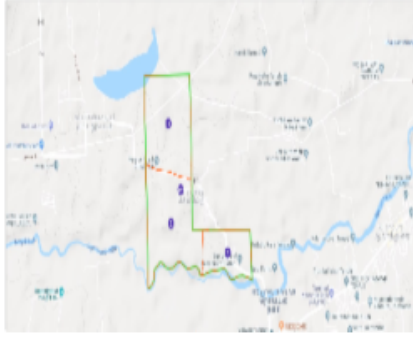

Nazri Naksha