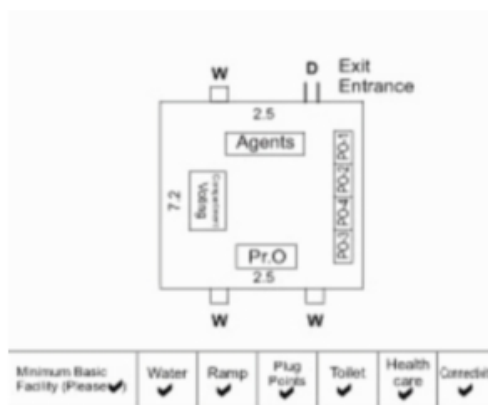

Cad View

Key MAP View