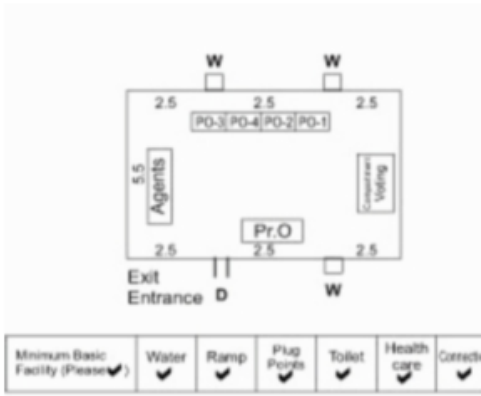

Google Map View

Polling Station Building Front View

Polling Station Front View

Cad View

Key MAP View

1 பெயர் : மணிமேகலை கணவர் பெயர்: செல்வகுமார் வீட்டு எண் : 1/4 வயது : 58 பாலினம் : பெண் Photo is available	RIV3209327	2 பெயர் : பார்வதி தந்தை பெயர்: நடராஜன் வீட்டு எண் : 1-6 வயது : 73 பாலினம் : ஆண் Photo is available	RIV0370601	3 பெயர் : உத்திரா தேவி கணவர் பெயர்: பிரசாத் வீட்டு எண் : 1-6 வயது : 41 பாலினம் : பெண் Photo is available	RIV1074129
4 பெயர் : ரவி தந்தை பெயர்: அய்யாசாமி வீட்டு எண் : 1-8 வயது : 60 பாலினம் : ஆண் Photo is available	RIV2615318	5 பெயர் : பூர் ஹரி தந்தை பெயர்: நாகராஜ் வீட்டு எண் : 1/14 வயது : 24 பாலினம் : ஆண் Photo is available	RIV3139136	6 பெயர் : விக்னேஷ் தந்தை பெயர்: சரவணன் வீட்டு எண் : 1-19-1 வயது : 30 பாலினம் : ஆண் Photo is available	RIV1074335
7 பெயர் : பூர்நிவாஸன் தந்தை பெயர்: அருணாச்சலம் வீட்டு எண் : 1/25 வயது : 43 பாலினம் : ஆண் Photo is available	RIV2322386	8 பெயர் : ஃபரிதா பாணு கணவர் பெயர்: பூர்நிவாசன் வீட்டு எண் : 1/25 வயது : 39 பாலினம் : பெண் Photo is available	RIV2322212	9 பெயர் : கார்த்திக் தந்தை பெயர்: முருகேசன் வீட்டு எண் : 1-32 வயது : 35 பாலினம் : ஆண் Photo is available	RIV0166272
10 பெயர் : ஜெயா கணவர் பெயர்: செல்வராஜ் வீட்டு எண் : 1-60 வயது : 52 பாலினம் : பெண் Photo is available	MPR2205227	11 பெயர் : உதயகுமார் தாயின் பெயர்: சுமதி வீட்டு எண் : 1/88 வயது : 23 பாலினம் : ஆண் Photo is available	RIV3364205	12 பெயர் : இலட்சுமணராஜ் தந்தை பெயர்: பழனிச்சாமிசெட்டியார் வீட்டு எண் : 2 வயது : 76 பாலினம் : ஆண் Photo is available	MPR2877660
13 பெயர் : ராஜாத்தி கணவர் பெயர்: இலட்சுமணராஜ் வீட்டு எண் : 2 வயது : 63 பாலினம் : பெண் Photo is available	MPR2205441	14 பெயர் : அய்யாசாமி தந்தை பெயர்: இலட்சுமணராஜ் வீட்டு எண் : 2 வயது : 43 பாலினம் : ஆண் Photo is available	MPR7148273	15 பெயர் : முத்துலட்சுமி கணவர் பெயர்: காசி செட்டியார் வீட்டு எண் : 2-17 வயது : 71 பாலினம் : பெண் Photo is available	RIV0370304
16 பெயர் : கல்பனா தந்தை பெயர்: ஆனந்தகுமார் வீட்டு எண் : 2-46 வயது : 35 பாலினம் : பெண் Photo is available	RIV0166363	17 பெயர் : பெருமாள்சாமி தந்தை பெயர்: நடராஜ் வீட்டு எண் : 2-103 வயது : 35 பாலினம் : ஆண் Photo is available	RIV0166389	18 பெயர் : குருகிருஷ்ணன் தந்தை பெயர்: ரங்கராஜ் வீட்டு எண் : 2-106 வயது : 28 பாலினம் : ஆண் Photo is available	RIV1768621
19 பெயர் : சூர்யா தந்தை பெயர்: சின்னதுரை வீட்டு எண் : 3 வயது : 28 பாலினம் : பெண் Photo is available	RIV1674753	20 பெயர் : ராஜபூர் தந்தை பெயர்: ரத்தினசாமி வீட்டு எண் : 3-121 வயது : 29 பாலினம் : பெண் Photo is available	RIV1393562	21 பெயர் : சீனிவாசன் தந்தை பெயர்: அய்யாசாமி வீட்டு எண் : 3-128 வயது : 35 பாலினம் : ஆண் Photo is available	RIV0370841
22 பெயர் : ஜெயக்குமார் தந்தை பெயர்: ரங்கசாமிகவுண்டர் வீட்டு எண் : 4 வயது : 58 பாலினம் : ஆண் Photo is available	RIV2615326	23 பெயர் : துளசியம்மாள் கணவர் பெயர்: ரங்கசாமிகவுண்டர் வீட்டு எண் : 6 வயது : 98 பாலினம் : பெண் Photo is available	MPR7148067	24 பெயர் : ராதாகிருஷ்ணன் தந்தை பெயர்: ரங்கசாமிகவுண்டர் வீட்டு எண் : 6 வயது : 79 பாலினம் : ஆண் Photo is available	MPR7148539
25 பெயர் : மரகதம் கணவர் பெயர்: ராதாகிருஷ்ணன் வீட்டு எண் : 6 வயது : 63 பாலினம் : பெண் Photo is available	MPR7152465	26 பெயர் : பிரசாத் தந்தை பெயர்: ராதாகிருஷ்ணன் வீட்டு எண் : 6 வயது : 42 பாலினம் : ஆண் Photo is available	MPR7148448	27 பெயர் : ராஜமாணிக்கம் தந்தை பெயர்: நஞ்சப்பகவுண்டர் வீட்டு எண் : 7 வயது : 70 பாலினம் : பெண் Photo is available	RIV2615334
28 பெயர் : சரவணக்குமார் தந்தை பெயர்: நஞ்சப்பகவுண்டர் வீட்டு எண் : 7 வயது : 51 பாலினம் : ஆண் Photo is available	RIV2615342	29 பெயர் : துளசியம்மாள் கணவர் பெயர்: ரவி வீட்டு எண் : 8 வயது : 55 பாலினம் : பெண் Photo is available	RIV2615359	30 பெயர் : அய்யாசாமி தந்தை பெயர்: நஞ்சப்பகவுண்டர் வீட்டு எண் : 8-2 வயது : 75 பாலினம் : ஆண் Photo is available	MPR7145121