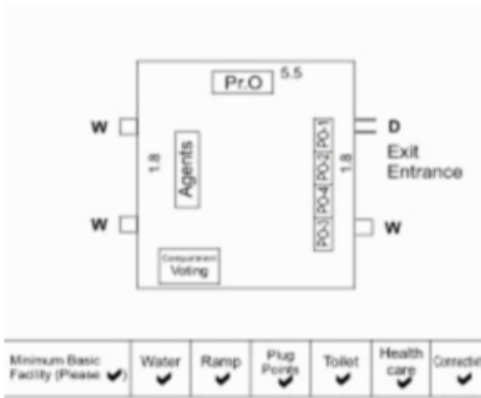

Google Map View

Polling Station Building Front View

Polling Station Front View

Cad View

Key MAP View

1 பெயர் : ராமன் தந்தை பெயர்: பழனி வீட்டு எண் : 1 வயது : 64 பாலினம் : ஆண்	RIV2208973 Photo is available	2 பெயர் : தங்கவேல் தந்தை பெயர்: சுப்பன் செட்டியார் வீட்டு எண் : 1 வயது : 60 பாலினம் : ஆண்	RIV2321883 Photo is available	3 பெயர் : மாரிமுத்து தந்தை பெயர்: வெள்ளிங்கிரி வீட்டு எண் : 1X வயது : 51 பாலினம் : ஆண்	RIV0223735 Photo is available
4 பெயர் : பழனிச்சாமி தந்தை பெயர்: கருப்புசாமி வீட்டு எண் : 1X வயது : 38 பாலினம் : ஆண்	RIV0373183 Photo is available	5 பெயர் : அன்பிள்ளராஜ் தந்தை பெயர்: கிட்யோன் வீட்டு எண் : 2 வயது : 56 பாலினம் : ஆண்	RIV2438919 Photo is available	6 பெயர் : புஸ்பாராஜ் கணவர் பெயர்: அன்பிள்ளராஜ் வீட்டு எண் : 2 வயது : 43 பாலினம் : பெண்	RIV2439180 Photo is available
7 பெயர் : பாக்கியநாதன் தந்தை பெயர்: பாக்கியநாத் வீட்டு எண் : 2A வயது : 57 பாலினம் : ஆண்	RIV0660993 Photo is available	8 பெயர் : தையல்நாயகி கணவர் பெயர்: பாக்கியநாதன் வீட்டு எண் : 2A வயது : 50 பாலினம் : பெண்	RIV0661181 Photo is available	9 பெயர் : சிவகுமார் தந்தை பெயர்: பாக்கியநாதன் வீட்டு எண் : 2A வயது : 37 பாலினம் : ஆண்	RIV0661140 Photo is available
10 பெயர் : மதுமிதா க தந்தை பெயர்: கருப்புசாமி சி வீட்டு எண் : 4 வயது : 22 பாலினம் : பெண்	RIV3386372 Photo is available	11 பெயர் : ராஜலக்ஷ்மி கணவர் பெயர்: லக்ஷ்மணன் வீட்டு எண் : 4/40 வயது : 62 பாலினம் : பெண்	RIV3364403 Photo is available	12 பெயர் : ராதாமணி கணவர் பெயர்: முத்துசாமி வீட்டு எண் : 4-44-7A வயது : 64 பாலினம் : பெண்	RIV2265486 Photo is available
13 பெயர் : ஹரிணி தந்தை பெயர்: செல்வம் வீட்டு எண் : 4/50 வயது : 23 பாலினம் : பெண்	RIV3474632 Photo is available	14 பெயர் : சுகன்யா கணவர் பெயர்: சுரேஷ் வீட்டு எண் : 4/58 வயது : 33 பாலினம் : பெண்	RIV3573334 Photo is available	15 பெயர் : அன்னியா தந்தை பெயர்: கண்ணன் வீட்டு எண் : 4-78 வயது : 29 பாலினம் : பெண்	RIV1675479 Photo is available
16 பெயர் : கீதாசாசர் கணவர் பெயர்: தாசுசந்திர்தீப் வீட்டு எண் : 4-132-3 வயது : 35 பாலினம் : பெண்	RIV1675370 Photo is available	17 பெயர் : சாமுவேல் தந்தை பெயர்: தானியல்பிச்சைமூர்த்தி வீட்டு எண் : 4-132A வயது : 36 பாலினம் : ஆண்	RIV1074921 Photo is available	18 பெயர் : அரவிந்த் கனகராஜ் தந்தை பெயர்: கனகராஜ் வீட்டு எண் : 4/145 வயது : 27 பாலினம் : ஆண்	RIV3139839 Photo is available
19 பெயர் : சுமதி தந்தை பெயர்: தனபிரகாஷ் வீட்டு எண் : 4-155 வயது : 36 பாலினம் : பெண்	RIV0908921 Photo is available	20 பெயர் : ஜெர்ரிநியூட்டன் தந்தை பெயர்: நோயால்பிரான்சிஸ் வீட்டு எண் : 4-193 வயது : 27 பாலினம் : ஆண்	RIV2438745 Photo is available	21 பெயர் : கவிதா கணவர் பெயர்: ஜீவானந்தம் வீட்டு எண் : 4/254-4 வயது : 47 பாலினம் : பெண்	RIV0606046 Photo is available
22 பெயர் : மணிகண்டகுமார் தந்தை பெயர்: தேவராஜன் வீட்டு எண் : 4/254/25 வயது : 37 பாலினம் : ஆண்	RIV0007518 Photo is available	23 பெயர் : ஸ்ரீவித்யா கணவர் பெயர்: மணிகண்ட குமார் வீட்டு எண் : 4/254/25 வயது : 33 பாலினம் : பெண்	RIV3418340 Photo is available	24 பெயர் : உதய குமார் ஐய்யசாமி தந்தை பெயர்: ஐய்யசாமி வீட்டு எண் : 4/254/30 வயது : 46 பாலினம் : ஆண்	JBB7534704 Photo is available
25 பெயர் : சசிகலா உதய குமார் கணவர் பெயர்: உதய குமார் ஐய்யசாமி வீட்டு எண் : 4/254/30 வயது : 44 பாலினம் : பெண்	WTD0414136 Photo is available	26 பெயர் : ரக்ஷன் உதயகுமார் தந்தை பெயர்: உதயகுமார் ஐய்யசாமி வீட்டு எண் : 4/254/30 வயது : 19 பாலினம் : ஆண்	RIV3767647 Photo is available	27 பெயர் : கலாமணி கணவர் பெயர்: செல்வக்குமார் வீட்டு எண் : 4-263 வயது : 55 பாலினம் : பெண்	RIV0695957 Photo is available
28 பெயர் : சத்யா தந்தை பெயர்: கனகராஜ் வீட்டு எண் : 4-309 வயது : 29 பாலினம் : பெண்	RIV2420586 Photo is available	29 பெயர் : பலராமன் கிருஷ்ணமூர்த்தி தந்தை பெயர்: கிருஷ்ணமூர்த்தி வீட்டு எண் : 4/345-2ஏ வயது : 45 பாலினம் : ஆண்	RIV3612678 Photo is available	30 பெயர் : வித்யா பீ கணவர் பெயர்: பலராமன் வீட்டு எண் : 4/345-2ஏ வயது : 39 பாலினம் : பெண்	RIV3761087 Photo is available