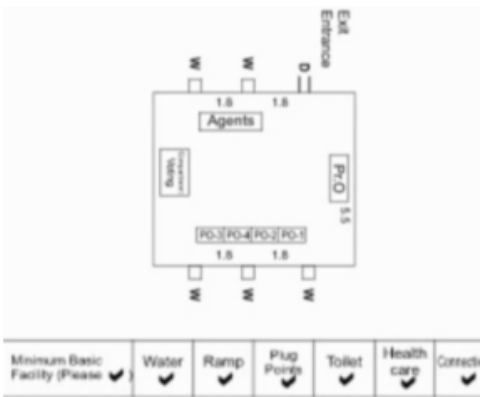

Google Map View

Polling Station Building Front View

Polling Station Front View

Cad View

Key MAP View

1 பெயர் : பாக்கியம் கணவர் பெயர் : கோவிந்தன் வீட்டு எண் : 1 வயது : 76 பாலினம் : பெண்	RIV1231588 Photo is available	2 பெயர் : சரோஜா தாயின் பெயர் : பொன்னம்மாள் வீட்டு எண் : 1 வயது : 63 பாலினம் : பெண்	RIV2575660 Photo is available	3 பெயர் : கோபிநாதன் தந்தை பெயர் : குமரன் வீட்டு எண் : 1 வயது : 43 பாலினம் : ஆண்	RIV0374462 Photo is available
4 பெயர் : மணிகண்டன் தந்தை பெயர் : கோவிந்தன் வீட்டு எண் : 1 வயது : 38 பாலினம் : ஆண்	RIV1231539 Photo is available	5 பெயர் : பார்த்திபன் தந்தை பெயர் : முருகன் வீட்டு எண் : 1 வயது : 33 பாலினம் : ஆண்	RIV1231505 Photo is available	6 பெயர் : வீரக் குமார் தந்தை பெயர் : கோவிந்தன் வீட்டு எண் : 1 வயது : 33 பாலினம் : ஆண்	RIV1231521 Photo is available
# 7 பெயர் : மணிகண்டன் தாயின் பெயர் : விமலா வீட்டு எண் : 4/318/ஏ வயது : 32 பாலினம் : ஆண்	RIV0908996 Photo is available	8 பெயர் : செ மே ரெவி தந்தை பெயர் : செல்லயா மேசியா தாஸ் வீட்டு எண் : 2 வயது : 60 பாலினம் : ஆண்	RIV2962223 Photo is available	9 பெயர் : மூ செந்தில்குமார் தந்தை பெயர் : மூர்த்தி வீட்டு எண் : 2/10 வயது : 43 பாலினம் : ஆண்	RIV3311206 Photo is available
10 பெயர் : லக்ஷ்மி கணவர் பெயர் : மணிகண்டன் வீட்டு எண் : 2/35 வயது : 41 பாலினம் : பெண்	RIV3305620 Photo is available	11 பெயர் : சுசிலாமா கணவர் பெயர் : சுந்தர் வீட்டு எண் : 2-52 வயது : 44 பாலினம் : பெண்	RIV0010777 Photo is available	# 12 பெயர் : தேவராஜ் முத்துகணேசன் தந்தை பெயர் : முத்துகணேசன் வீட்டு எண் : 2-59 வயது : 29 பாலினம் : ஆண்	RIV2420933 Photo is available
13 பெயர் : ரஞ்சித்குமார் கி தந்தை பெயர் : கிருஷ்ணசாமி வீட்டு எண் : 2/69 வயது : 27 பாலினம் : ஆண்	RIV3121316 Photo is available	14 பெயர் : பூங்கொடி கணவர் பெயர் : ரமேஷ் ரமேஷ் வீட்டு எண் : 2/86 வயது : 39 பாலினம் : பெண்	RIV3299468 Photo is available	15 பெயர் : சௌந்தர்யா கணவர் பெயர் : லட்சுமணராஜ் லட்சுமணராஜ் வீட்டு எண் : 2/137 வயது : 27 பாலினம் : பெண்	RIV3301769 Photo is available
16 பெயர் : ம விஜயன் தந்தை பெயர் : வெ மணிகண்டன் வெ மணிகண்டன் வீட்டு எண் : 2/137 வயது : 26 பாலினம் : ஆண்	RIV2484285 Photo is available	17 பெயர் : ஜோதிமணி கணவர் பெயர் : சிவமூர்த்தி வீட்டு எண் : 2-164 வயது : 31 பாலினம் : பெண்	RIV1041110 Photo is available	18 பெயர் : ஓவியா கணவர் பெயர் : சசிக்குமார் வீட்டு எண் : 2/176 வயது : 23 பாலினம் : பெண்	RIV3298981 Photo is available
19 பெயர் : சாருதர்ஷினி கணவர் பெயர் : சரவணகுமார் வீட்டு எண் : 2/185 வயது : 25 பாலினம் : பெண்	RIV2500015 Photo is available	S 20 பெயர் : மைதிவி வே கணவர் பெயர் : வேலுசாமி சி வீட்டு எண் : 2/231 வயது : 43 பாலினம் : பெண்	RIV3285954 Photo is available	21 பெயர் : ர ரிஷானா தந்தை பெயர் : ரஷீத் வீட்டு எண் : 2/261 வயது : 23 பாலினம் : பெண்	RIV3283777 Photo is available
22 பெயர் : முருகேசன் தந்தை பெயர் : அக்கஞ்செட்டியார் வீட்டு எண் : 2/471 வயது : 50 பாலினம் : ஆண்	MPR2206282 Photo is available	23 பெயர் : சின்னம்மாள் கணவர் பெயர் : ஆறுச்சாமி வீட்டு எண் : 3 வயது : 63 பாலினம் : பெண்	RIV2612877 Photo is available	24 பெயர் : அமலசாந்தி கணவர் பெயர் : தங்கராஜ் வீட்டு எண் : 3 வயது : 57 பாலினம் : பெண்	RIV2619948 Photo is available
25 பெயர் : மரகதம் கணவர் பெயர் : நஞ்சப்பன் வீட்டு எண் : 3 வயது : 49 பாலினம் : பெண்	RIV2612885 Photo is available	26 பெயர் : அருண் மொழி வர்மன் தந்தை பெயர் : முருகேசன் வீட்டு எண் : 3-6 வயது : 33 பாலினம் : ஆண்	RIV0562579 Photo is available	27 பெயர் : ஜெயந்தி பா கணவர் பெயர் : பாலு பாலு வீட்டு எண் : 3/10 வயது : 51 பாலினம் : பெண்	RIV3286572 Photo is available
28 பெயர் : சஞ்சய் பா தந்தை பெயர் : பாலு பாலு வீட்டு எண் : 3/10 வயது : 24 பாலினம் : ஆண்	RIV3286523 Photo is available	29 பெயர் : அருண் பிரகாஷ் நா தந்தை பெயர் : நாகராஜ் வீட்டு எண் : 3/38 வயது : 24 பாலினம் : ஆண்	RIV3301199 Photo is available	30 பெயர் : அசோக் தந்தை பெயர் : மணிகண்டன் வீட்டு எண் : 3/42 வயது : 24 பாலினம் : ஆண்	RIV2981231 Photo is available