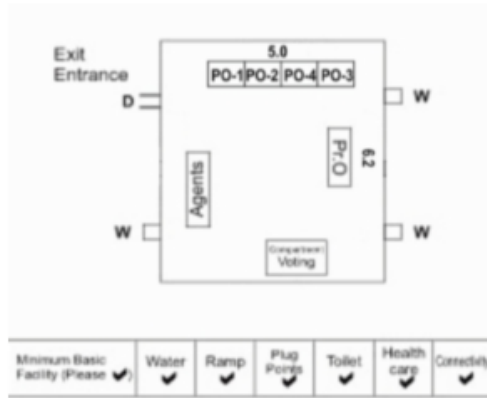

Google Map View

Polling Station Building Front View

Polling Station Front View

Cad View

Key MAP View

1 பெயர் : சுந்தரமூர்த்தி தந்தை பெயர் : வேலுசாமி வீட்டு எண் : 02 வயது : 42 பாலினம் : ஆண்	RIV1331537 Photo is available	2 பெயர் : மாலா கணவர் பெயர் : சுந்தரமூர்த்தி வீட்டு எண் : 02 வயது : 40 பாலினம் : பெண்	RIV1393738 Photo is available	3 பெயர் : திருமணி தந்தை பெயர் : ஜெயபால் வீட்டு எண் : 2-224 வயது : 28 பாலினம் : ஆண்	RIV1676147 Photo is available
4 பெயர் : நிர்மல் தந்தை பெயர் : டேவிட் சத்தியநேசன் வீட்டு எண் : 3 வயது : 42 பாலினம் : ஆண்	RIV1394717 Photo is available	5 பெயர் : பினோலா கே ஜெபலின் கணவர் பெயர் : நிர்மல் வீட்டு எண் : 3 வயது : 37 பாலினம் : பெண்	RIV1394725 Photo is available	6 பெயர் : ஓபதியா ஆ தந்தை பெயர் : ஆசீர் அரசப்பன் வீட்டு எண் : 3ஏச் ஏ 3 பிளாக் வயது : 41 பாலினம் : ஆண்	RIV3404886 Photo is available
7 பெயர் : டேவிடவில்சன் தந்தை பெயர் : தேவராஜன் வீட்டு எண் : 4-9 வயது : 66 பாலினம் : ஆண்	MPR3131414 Photo is available	8 பெயர் : சுனிலா கணவர் பெயர் : ரங்கராஜ் வீட்டு எண் : 4/31-1 வயது : 39 பாலினம் : பெண்	RIV0373266 Photo is available	9 பெயர் : அனுபமா கணவர் பெயர் : ராம்பிரகாஷ் வீட்டு எண் : 4/40 வயது : 31 பாலினம் : பெண்	RIV3362936 Photo is available
10 பெயர் : சிவகேசவன் தந்தை பெயர் : ஜெயராஜ் வீட்டு எண் : 4/43 வயது : 28 பாலினம் : ஆண்	RIV2317725 Photo is available	11 பெயர் : செல்வகுமார் தந்தை பெயர் : ஜெயராஜ் வீட்டு எண் : 4/49 வயது : 26 பாலினம் : ஆண்	RIV2317717 Photo is available	12 பெயர் : நர்மதா பத்மநாபன் தந்தை பெயர் : பத்மநாபன் வீட்டு எண் : 4-76 வயது : 30 பாலினம் : பெண்	RIV1676345 Photo is available
# 13 பெயர் : கிருபாஹரன் ப தந்தை பெயர் : பாலாஜி வீட்டு எண் : 4/132/7 வயது : 24 பாலினம் : ஆண்	RIV3020518 Photo is available	14 பெயர் : ஜெயசீலி கணவர் பெயர் : கிருஷ்ணராஜ் வீட்டு எண் : 4/132-12 வயது : 76 பாலினம் : பெண்	RIV3362696 Photo is available	15 பெயர் : விமல் ராஜ் தந்தை பெயர் : ஜெய சீலி வீட்டு எண் : 4/132-12 வயது : 50 பாலினம் : ஆண்	RIV3362787 Photo is available
16 பெயர் : சோபியா ராணி கணவர் பெயர் : விமல் ராஜ் வீட்டு எண் : 4/132-12 வயது : 45 பாலினம் : பெண்	RIV3362837 Photo is available	17 பெயர் : சங்கீதா தந்தை பெயர் : ராஜ்குமார் வீட்டு எண் : 4-132b வயது : 29 பாலினம் : பெண்	RIV1675974 Photo is available	18 பெயர் : மஞ்சளா தந்தை பெயர் : மணிகண்டன் வீட்டு எண் : 4-159 வயது : 36 பாலினம் : ஆண்	RIV1676295 Photo is available
19 பெயர் : வெள்ளிங்கிரி தந்தை பெயர் : கண்ணப்பன் வீட்டு எண் : 4-175 வயது : 36 பாலினம் : ஆண்	RIV1676238 Photo is available	20 பெயர் : பவித்ரா தந்தை பெயர் : சிவக்குமார் வீட்டு எண் : 4-176 வயது : 32 பாலினம் : ஆண்	RIV1676121 Photo is available	21 பெயர் : நந்தக்குமார் தந்தை பெயர் : பரமசிவன் வீட்டு எண் : 4-215 வயது : 29 பாலினம் : ஆண்	RIV1676329 Photo is available
22 பெயர் : கிட்ட்சன் சாமுவேல் தந்தை பெயர் : ஜெபக்குமார் வீட்டு எண் : 4/ 251 -57 வயது : 21 பாலினம் : ஆண்	RIV3421302 Photo is available	23 பெயர் : குப்புராஜ் தந்தை பெயர் : செல்வகுமார் வீட்டு எண் : 4-263 வயது : 32 பாலினம் : ஆண்	RIV0696104 Photo is available	24 பெயர் : பாப்பாத்தி தந்தை பெயர் : வெள்ளிங்கிரி வீட்டு எண் : 4-351 வயது : 49 பாலினம் : ஆண்	RIV1676089 Photo is available
25 பெயர் : கௌசல்யா தந்தை பெயர் : கிங்ஸ்டன் வீட்டு எண் : 4/435 வயது : 27 பாலினம் : பெண்	RIV2385151 Photo is available	26 பெயர் : சண்முகன் தந்தை பெயர் : ஆறுச்சாமி வீட்டு எண் : 4-602-5 வயது : 64 பாலினம் : ஆண்	RIV1676394 Photo is available	27 பெயர் : அன்னபூரணி தந்தை பெயர் : சண்முகம் வீட்டு எண் : 4-602-5 வயது : 60 பாலினம் : ஆண்	RIV1675891 Photo is available
28 பெயர் : சுபநீ தந்தை பெயர் : சண்முகம் வீட்டு எண் : 4-602-5 வயது : 35 பாலினம் : ஆண்	RIV1676196 Photo is available	29 பெயர் : சரஸ்வதி தந்தை பெயர் : குப்புசாமி வீட்டு எண் : 4-613 வயது : 84 பாலினம் : ஆண்	RIV1676402 Photo is available	30 பெயர் : பிரதீப்வர்மன் தந்தை பெயர் : சந்திரவர்மன் வீட்டு எண் : 4/613 வயது : 27 பாலினம் : ஆண்	RIV2367928 Photo is available