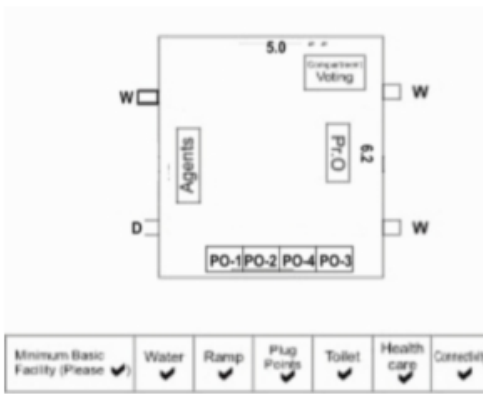

Google Map View

Polling Station Building Front View

Polling Station Front View

Cad View

Key MAP View

1 பெயர் : கிருத்திகா தந்தை பெயர்: கருப்புசாமி வீட்டு எண் : 1 வயது : 30 பாலினம் : பெண் Photo is available	RIV1830819	2 பெயர் : கார்த்திக் தந்தை பெயர்: ராமசாமி வீட்டு எண் : 1x வயது : 36 பாலினம் : ஆண் Photo is available	RIV0224592	3 பெயர் : சுரேஷ் தந்தை பெயர்: ஆறுமுகம் வீட்டு எண் : 2/136 வயது : 43 பாலினம் : ஆண் Photo is available	RIV1420338
4 பெயர் : ஷோபனா கிரேஷ் கணவர் பெயர்: பீட்டர் வீட்டு எண் : 2-248 வயது : 35 பாலினம் : பெண் Photo is available	RIV1769660	5 பெயர் : விஜயா தாயின் பெயர்: நீலவேணி வீட்டு எண் : 2-621 வயது : 33 பாலினம் : பெண் Photo is available	RIV1075977	6 பெயர் : விமலா தாயின் பெயர்: நீலவேணி வீட்டு எண் : 2-621 வயது : 31 பாலினம் : பெண் Photo is available	RIV1075712
7 பெயர் : கருணையம்மாள் கணவர் பெயர்: கருப்புசாமி வீட்டு எண் : 4-61 வயது : 61 பாலினம் : பெண் Photo is available	RIV0224949	8 பெயர் : சாந்தினி தந்தை பெயர்: கருப்புசாமி வீட்டு எண் : 4-61 வயது : 38 பாலினம் : பெண் Photo is available	RIV0224758	9 பெயர் : தீபா கணவர் பெயர்: வேணுகோபல் வீட்டு எண் : 4-69 வயது : 49 பாலினம் : பெண் Photo is available	RIV2209542
S 10 பெயர் : ஹேமமாலினி கணவர் பெயர்: அரிவநர்ண் வீட்டு எண் : 4/91-4 வயது : 40 பாலினம் : பெண் DELETED	TFN1263839	11 பெயர் : கவிதா கணவர் பெயர்: தமிழரசன் வீட்டு எண் : 4-91-5 வயது : 31 பாலினம் : பெண் Photo is available	RIV2395390	12 பெயர் : சரவணகுமார் தந்தை பெயர்: சக்திவேல் வீட்டு எண் : 4-118 வயது : 34 பாலினம் : ஆண் Photo is available	RIV0613471
13 பெயர் : வெள்ளிங்கிரி தந்தை பெயர்: சிவசாமி வீட்டு எண் : 4-146-1 வயது : 49 பாலினம் : ஆண் Photo is available	RIV0373415	14 பெயர் : சதிஷ் குமார் தந்தை பெயர்: கணகராஜ் வீட்டு எண் : 4-151 வயது : 36 பாலினம் : ஆண் Photo is available	RIV0224451	15 பெயர் : நிஷாந்தி கணவர் பெயர்: சதீஷ்குமார் வீட்டு எண் : 4/151 வயது : 33 பாலினம் : பெண் Photo is available	RIV3212354
16 பெயர் : ரங்கநாயகி கணவர் பெயர்: திருப்பதி வீட்டு எண் : 4-153 வயது : 39 பாலினம் : பெண் Photo is available	RIV1769678	17 பெயர் : அமுதவள்ளி தந்தை பெயர்: வேலுச்சாமி வீட்டு எண் : 4-153 வயது : 36 பாலினம் : பெண் Photo is available	RIV0374017	18 பெயர் : கருப்பம்மாள் கணவர் பெயர்: ராமசாமி வீட்டு எண் : 4-154 வயது : 75 பாலினம் : பெண் Photo is available	RIV0224469
19 பெயர் : திருப்பதி தந்தை பெயர்: பழனிசாமி வீட்டு எண் : 4-155 வயது : 51 பாலினம் : ஆண் Photo is available	RIV1769702	20 பெயர் : மனோஜ் அரவிந்த் தந்தை பெயர்: திருப்பதி வீட்டு எண் : 4/155 வயது : 27 பாலினம் : ஆண் Photo is available	RIV3291770	21 பெயர் : ராஜன் தந்தை பெயர்: கருப்புச்சாமி வீட்டு எண் : 4-157 வயது : 66 பாலினம் : ஆண் Photo is available	RIV0696765
22 பெயர் : பாப்பாள் கணவர் பெயர்: தியாகராஜன் வீட்டு எண் : 4-157 வயது : 51 பாலினம் : பெண் Photo is available	RIV0696724	23 பெயர் : தியாகராஜன் தந்தை பெயர்: பாப்பாள் வீட்டு எண் : 4-157 வயது : 32 பாலினம் : ஆண் Photo is available	RIV0696732	24 பெயர் : பிரேமா கணவர் பெயர்: சம்பத் வீட்டு எண் : 4-158 வயது : 72 பாலினம் : பெண் Photo is available	RIV1420322
25 பெயர் : சம்பத் தந்தை பெயர்: வெள்ளிங்கிரி வீட்டு எண் : 4-158 வயது : 65 பாலினம் : ஆண் Photo is available	RIV1420330	26 பெயர் : சுகன்யா கணவர் பெயர்: மாரிமுத்து ராஜ் குமார் வீட்டு எண் : 4-158 வயது : 30 பாலினம் : பெண் Photo is available	RIV2442986	27 பெயர் : ருக்குமணி கணவர் பெயர்: துரைசாமி வீட்டு எண் : 4-160 வயது : 64 பாலினம் : பெண் Photo is available	RIV0378711
28 பெயர் : காளிஸ்வரி தந்தை பெயர்: தங்கவேல் வீட்டு எண் : 4-161 வயது : 34 பாலினம் : பெண் Photo is available	RIV0696716	29 பெயர் : பூபதி தந்தை பெயர்: தங்கவேல் வீட்டு எண் : 4-161 வயது : 28 பாலினம் : ஆண் Photo is available	RIV2209468	30 பெயர் : கனகராஜ் மு தந்தை பெயர்: முனியப்பன் வீட்டு எண் : 4/162 வயது : 50 பாலினம் : ஆண் Photo is available	RIV3521838