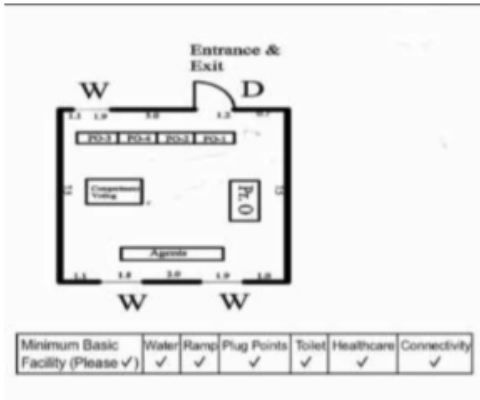

Google Map View

Polling Station Building Front View

Polling Station Front View

Cad View

Key MAP View

1 பெயர் : கந்தசாமி தந்தை பெயர் : மருதாசலகவுண்டர் வீட்டு எண் : 1 வயது : 76 பாலினம் : ஆண் Photo is available	RIV2508208	2 பெயர் : காந்திமதி கணவர் பெயர் : கந்தசாமி வீட்டு எண் : 1 வயது : 69 பாலினம் : பெண் Photo is available	RIV2508216	3 பெயர் : பென்னி லாசர் தந்தை பெயர் : லாசர் வீட்டு எண் : 1 வயது : 52 பாலினம் : ஆண் Photo is available	IBU1994862
4 பெயர் : தேனப்பன் தந்தை பெயர் : அங்கப்பன் வீட்டு எண் : 1 வயது : 50 பாலினம் : ஆண் Photo is available	RIV2347219	5 பெயர் : தோதாத்ரி நாதன் தந்தை பெயர் : விஷ்வநாதன் வீட்டு எண் : 1 வயது : 48 பாலினம் : ஆண் Photo is available	RIV1224658	6 பெயர் : மதுகுதனன் தந்தை பெயர் : கந்தசாமி வீட்டு எண் : 1 வயது : 44 பாலினம் : ஆண் Photo is available	MPR7763998
# 7 பெயர் : அ கல்யாணி கணவர் பெயர் : தோதாத்ரி நாதன் வீட்டு எண் : 1 வயது : 42 பாலினம் : பெண் Photo is available	RIV1224666	8 பெயர் : தீபிகா தந்தை பெயர் : கந்தசாமி வீட்டு எண் : 1 வயது : 41 பாலினம் : பெண் Photo is available	MPR7762248	9 பெயர் : ஹரிஸ் செல்வராஜ் தந்தை பெயர் : செல்வராஜ் வீட்டு எண் : 1/3/4 வயது : 24 பாலினம் : ஆண் Photo is available	RIV3135142
10 பெயர் : செல்வராஜ் தந்தை பெயர் : தெம்பையன் வீட்டு எண் : 2 வயது : 56 பாலினம் : ஆண் Photo is available	RIV2196251	11 பெயர் : ஜெபமணி தந்தை பெயர் : ஞானசுந்தரம் வீட்டு எண் : 2/1 வயது : 68 பாலினம் : ஆண் Photo is available	RIV1760594	12 பெயர் : அலீஸ்நானி கணவர் பெயர் : ஜெபமணி வீட்டு எண் : 2/1 வயது : 65 பாலினம் : பெண் Photo is available	RIV1760610
13 பெயர் : கணேசன் தந்தை பெயர் : சின்னசாமி வீட்டு எண் : 2/1ஏ வயது : 41 பாலினம் : ஆண் Photo is available	RIV0814400	14 பெயர் : நாகன் தந்தை பெயர் : ரங்கன் வீட்டு எண் : 2-2 வயது : 63 பாலினம் : ஆண் Photo is available	RIV1760545	15 பெயர் : சுகந்தி கணவர் பெயர் : சரவணன் வீட்டு எண் : 2/10, பூநீ வாரி கார்டன், வயது : 44 பாலினம் : பெண் Photo is available	RIV1224708
16 பெயர் : பிரசன்னா தந்தை பெயர் : சேது வீட்டு எண் : 2/27 வயது : 49 பாலினம் : ஆண் Photo is available	RIV2334290	17 பெயர் : கவிதா கணவர் பெயர் : பிரசன்னா வீட்டு எண் : 2/27 வயது : 46 பாலினம் : பெண் Photo is available	RIV2334738	18 பெயர் : ஜமுனபாய் கணவர் பெயர் : தண்டபாணி வீட்டு எண் : 3 வயது : 67 பாலினம் : பெண் Photo is available	RIV2464279
19 பெயர் : குமார் தந்தை பெயர் : ராமசாமி வீட்டு எண் : 3 வயது : 65 பாலினம் : ஆண் Photo is available	RIV2196301	20 பெயர் : கிருஷ்ணவேணி கணவர் பெயர் : சோமு வீட்டு எண் : 3 வயது : 64 பாலினம் : பெண் Photo is available	IBU0763250	21 பெயர் : வீராசாமி தந்தை பெயர் : ராமசாமி வீட்டு எண் : 3 வயது : 62 பாலினம் : ஆண் Photo is available	RIV2508224
22 பெயர் : தனலட்சுமி கணவர் பெயர் : வீராசாமி வீட்டு எண் : 3 வயது : 52 பாலினம் : பெண் Photo is available	RIV2508232	23 பெயர் : மாதவன் தந்தை பெயர் : மூக்கன் வீட்டு எண் : 3 வயது : 51 பாலினம் : ஆண் Photo is available	RIV2196269	24 பெயர் : காசிநாதன் தந்தை பெயர் : அருணாச்சல நாடார் வீட்டு எண் : 3 வயது : 51 பாலினம் : ஆண் Photo is available	RIV2196202
25 பெயர் : ஆறுசாமி தந்தை பெயர் : மருதாசலம் வீட்டு எண் : 3 வயது : 50 பாலினம் : ஆண் Photo is available	RIV1760297	26 பெயர் : ராஜலட்சுமி கணவர் பெயர் : சதாசிவம்பிள்ளை வீட்டு எண் : 3 வயது : 48 பாலினம் : பெண் Photo is available	RIV0670489	27 பெயர் : செந்தில் குமார் தந்தை பெயர் : தண்டபாணி வீட்டு எண் : 3 வயது : 46 பாலினம் : ஆண் Photo is available	RIV2464287
28 பெயர் : பொன்மலர் கணவர் பெயர் : பிரபு வீட்டு எண் : 3 வயது : 35 பாலினம் : பெண் Photo is available	RIV2464303	29 பெயர் : அலெக்சாண்டர் தந்தை பெயர் : அறிவழகன் வீட்டு எண் : 3 வயது : 30 பாலினம் : ஆண் Photo is available	RIV2196277	30 பெயர் : ஜமுனா ராணி தந்தை பெயர் : கிட்டு வீட்டு எண் : 3 வயது : 28 பாலினம் : பெண் Photo is available	RIV2196236