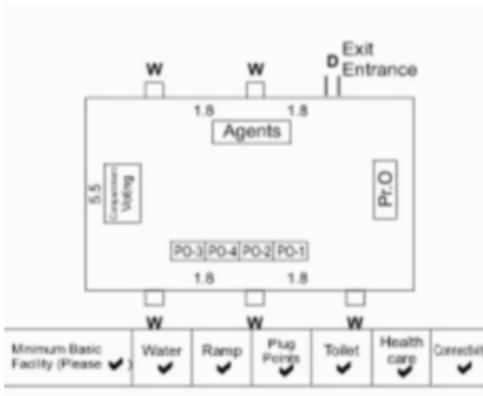

Google Map View

Polling Station Building Front View

Polling Station Front View

Cad View

Key MAP View

1 பெயர் : சுந்தரசாமி தந்தை பெயர்: நஞ்சப்பகவுண்டர் வீட்டு எண் : 1 வயது : 82 பாலினம் : ஆண்	MPR2211571 Photo is available	2 பெயர் : பழனியம்மாள் கணவர் பெயர்: சுந்தரசாமி வீட்டு எண் : 1 வயது : 77 பாலினம் : பெண்	IBU1179357 Photo is available	3 பெயர் : மயிலாள் கணவர் பெயர்: பட்டி வீட்டு எண் : 1 வயது : 68 பாலினம் : பெண்	RIV0911321 Photo is available
4 பெயர் : கிருஷ்ணகுமார் தந்தை பெயர்: சுந்தரசாமி வீட்டு எண் : 1 வயது : 58 பாலினம் : ஆண்	MPR2878932 Photo is available	5 பெயர் : மலர்விழி கணவர் பெயர்: கிருஷ்ணகுமார் வீட்டு எண் : 1 வயது : 49 பாலினம் : பெண்	MPR2990836 Photo is available	6 பெயர் : சின்னக்காள் கணவர் பெயர்: மங்களாள் வீட்டு எண் : 1 வயது : 46 பாலினம் : பெண்	RIV1078542 Photo is available
7 பெயர் : சந்தோஷ் குமார் மா தந்தை பெயர்: மாரிமுத்து வீட்டு எண் : 1 வயது : 35 பாலினம் : ஆண்	RIV3574712 Photo is available	8 பெயர் : செந்தில்குமார் தந்தை பெயர்: ராமசாமி வீட்டு எண் : 1 வயது : 31 பாலினம் : ஆண்	RIV1332519 Photo is available	9 பெயர் : ச. செம்பருத்தி கணவர் பெயர்: சந்தோஷ்குமார் வீட்டு எண் : 1 வயது : 31 பாலினம் : பெண்	RIV3558293 Photo is available
10 பெயர் : நித்தியானந்தம் தந்தை பெயர்: சண்முகசுந்தரம் வீட்டு எண் : 1 வயது : 29 பாலினம் : ஆண்	RIV1677723 Photo is available	11 பெயர் : ராஜாமணி ஏ தாயின் பெயர்: பட்டி வீட்டு எண் : 1x வயது : 35 பாலினம் : பெண்	RIV0703314 Photo is available	12 பெயர் : காஞ்சனா கணவர் பெயர்: சுப்பிரமணி வீட்டு எண் : 2 வயது : 51 பாலினம் : பெண்	MPR7188527 Photo is available
13 பெயர் : இந்து தந்தை பெயர்: வெள்ளிங்கிரிசாமி வீட்டு எண் : 2A வயது : 26 பாலினம் : பெண்	RIV2362564 Photo is available	14 பெயர் : மரகதம் கணவர் பெயர்: பெரியாக்கவுண்டர் வீட்டு எண் : 3 வயது : 74 பாலினம் : பெண்	MPR2636538 Photo is available	15 பெயர் : கலைச்செல்வி கணவர் பெயர்: செந்தில்குமார் வீட்டு எண் : 3 வயது : 49 பாலினம் : பெண்	MPR7191232 Photo is available
16 பெயர் : சுரேஷ் குமார் தந்தை பெயர்: சுப்பிரமணியம் வீட்டு எண் : 3 வயது : 32 பாலினம் : ஆண்	RIV1078641 Photo is available	17 பெயர் : கிருபா தந்தை பெயர்: சுப்பிரமணியம் வீட்டு எண் : 3 வயது : 30 பாலினம் : பெண்	RIV1078807 Photo is available	18 பெயர் : பாரதி தந்தை பெயர்: செந்தில்குமார் வீட்டு எண் : 3 வயது : 24 பாலினம் : பெண்	RIV3024452 Photo is available
19 பெயர் : பவதாரணி தந்தை பெயர்: சோமசுந்தரம் வீட்டு எண் : 3/6 வயது : 23 பாலினம் : பெண்	RIV3139425 Photo is available	20 பெயர் : மருதாசலம் தந்தை பெயர்: முத்துக்கவுண்டர் வீட்டு எண் : 3-33-A வயது : 61 பாலினம் : ஆண்	RIV0702308 Photo is available	S 21 பெயர் : ஜெயப்பிரியா தந்தை பெயர்: தங்கவேல் வீட்டு எண் : 3-1686 வயது : 26 பாலினம் : பெண்	RIV2369338 Photo is available
22 பெயர் : விக்கனேஷ் தந்தை பெயர்: கருப்புசாமி வீட்டு எண் : 3B வயது : 32 பாலினம் : ஆண்	RIV1078666 Photo is available	23 பெயர் : பூவாத்தாள் கணவர் பெயர்: மருதுக்குட்டி வீட்டு எண் : 4 வயது : 68 பாலினம் : பெண்	MPR2211563 Photo is available	24 பெயர் : குமரேசன் தந்தை பெயர்: மருதுக்குட்டி வீட்டு எண் : 4 வயது : 44 பாலினம் : ஆண்	MPR7186992 Photo is available
25 பெயர் : கௌசல்யா கணவர் பெயர்: முருகேஷ் வீட்டு எண் : 4 வயது : 26 பாலினம் : பெண்	RIV3139441 Photo is available	26 பெயர் : சரண்யா தந்தை பெயர்: காளீச்சாமி வீட்டு எண் : 4 வயது : 23 பாலினம் : பெண்	RIV3139458 Photo is available	27 பெயர் : காளியப்பன் தந்தை பெயர்: ரங்கசாமிகவுண்டர் வீட்டு எண் : 6 வயது : 82 பாலினம் : ஆண்	RIV2626331 Photo is available
28 பெயர் : பாக்கியம்மாள் கணவர் பெயர்: காளியப்பன் வீட்டு எண் : 6 வயது : 70 பாலினம் : பெண்	RIV2626349 Photo is available	29 பெயர் : செந்தில்குமார் தந்தை பெயர்: காளியப்பன் வீட்டு எண் : 6 வயது : 53 பாலினம் : ஆண்	RIV2626356 Photo is available	30 பெயர் : கருப்புசாமி தந்தை பெயர்: காளியப்பன் வீட்டு எண் : 6 வயது : 49 பாலினம் : ஆண்	RIV2626364 Photo is available