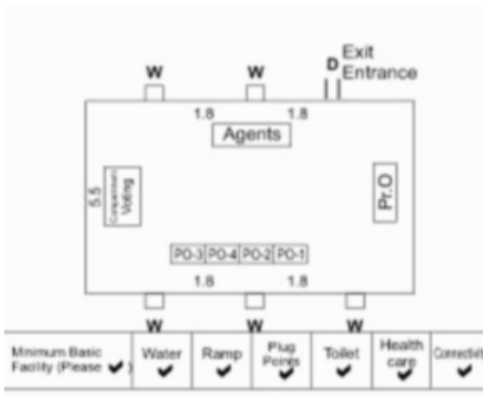

**Google Map View**

**Polling Station Building Front View**

**Polling Station Front View**

**Cad View**

**Key MAP View**

1 பெயர் : செல்வமணி கணவர் பெயர்: ராமசாமி வீட்டு எண் : 1 வயது : 64 பாலினம் : பெண்	RIV1232222 Photo is available	2 பெயர் : சுந்தரம்மாள் கணவர் பெயர்: மாரண்ணன் வீட்டு எண் : 1 வயது : 58 பாலினம் : பெண்	RIV0703363 Photo is available	3 பெயர் : செல்வராஜ் தந்தை பெயர்: மாரண்ணன் வீட்டு எண் : 1 வயது : 40 பாலினம் : ஆண்	RIV0703355 Photo is available
4 பெயர் : தங்கமணி கணவர் பெயர்: பாபு வீட்டு எண் : 1 வயது : 37 பாலினம் : பெண்	RIV0703330 Photo is available	5 பெயர் : ராதாமணி தந்தை பெயர்: செல்வராஜ் வீட்டு எண் : 1 வயது : 34 பாலினம் : பெண்	RIV0703348 Photo is available	6 பெயர் : ஜேம்ஸ் தந்தை பெயர்: பழனிச்சாமி வீட்டு எண் : 1 வயது : 31 பாலினம் : ஆண்	RIV1232230 Photo is available
7 பெயர் : லோகேஷ்குமார் தந்தை பெயர்: பழனிச்சாமி வீட்டு எண் : 1 வயது : 30 பாலினம் : ஆண்	RIV1332568 Photo is available	8 பெயர் : முத்துசாமி தந்தை பெயர்: ராமசாமி வீட்டு எண் : 1 வயது : 30 பாலினம் : ஆண்	RIV1332584 Photo is available	9 பெயர் : நந்தினி தந்தை பெயர்: ராமசாமி வீட்டு எண் : 1 வயது : 29 பாலினம் : பெண்	RIV1332576 Photo is available
10 பெயர் : ஆ சுப்பு லட்சுமி தந்தை பெயர்: ஆறுசாமி வீட்டு எண் : 1 வயது : 20 பாலினம் : பெண்	RIV3644754 Photo is available	11 பெயர் : பொன்னுச்சாமி தந்தை பெயர்: சண்முகையா வீட்டு எண் : 1/7 வயது : 56 பாலினம் : ஆண்	WTD3122900 Photo is available	12 பெயர் : லக்ஷ்மி கணவர் பெயர்: பொன்னுசாமி வீட்டு எண் : 1/7 வயது : 56 பாலினம் : பெண்	WTD3279031 Photo is available
S 13 பெயர் : கருப்பி கணவர் பெயர்: நீலன் வீட்டு எண் : 1x வயது : 63 பாலினம் : பெண்	RIV0702969 Photo is available	14 பெயர் : லட்சுமி கணவர் பெயர்: ரங்கராஜ் வீட்டு எண் : 1x வயது : 51 பாலினம் : பெண்	RIV0703009 Photo is available	S 15 பெயர் : முருகம்மாள் கணவர் பெயர்: முருகேசன் வீட்டு எண் : 1x வயது : 37 பாலினம் : பெண்	RIV0379693 Photo is available
16 பெயர் : கார்த்திகா கணவர் பெயர்: தண்டபாணி வீட்டு எண் : 2/165 வயது : 36 பாலினம் : பெண்	RIV2313310 Photo is available	17 பெயர் : வனிதா கணவர் பெயர்: கருப்பன் வீட்டு எண் : 3 வயது : 30 பாலினம் : பெண்	RIV2295566 Photo is available	18 பெயர் : சண்முகப்பிரியன் -- தந்தை பெயர்: தங்கவேல் வீட்டு எண் : 3 வயது : 29 பாலினம் : ஆண்	RIV2149490 Photo is available
19 பெயர் : தங்கவேல் தந்தை பெயர்: சின்னப்பன் வீட்டு எண் : 3-165 வயது : 49 பாலினம் : ஆண்	RIV0013110 Photo is available	20 பெயர் : ராதாமணி கணவர் பெயர்: தங்கவேல் வீட்டு எண் : 3-165 வயது : 48 பாலினம் : பெண்	RIV0013128 Photo is available	21 பெயர் : கிருஷ்ணசாமி தந்தை பெயர்: சின்னசாமி செட்டியார் வீட்டு எண் : 4A வயது : 60 பாலினம் : ஆண்	RIV0206367 Photo is available
22 பெயர் : நவீனா தந்தை பெயர்: முத்துசாமி வீட்டு எண் : 5/7 வயது : 24 பாலினம் : பெண்	RIV3128089 Photo is available	23 பெயர் : தனகராஜ் தந்தை பெயர்: கதிர்வேல் வீட்டு எண் : 6 வயது : 37 பாலினம் : ஆண்	RIV0563726 Photo is available	24 பெயர் : ரோஷினி கணவர் பெயர்: சரவணன் வீட்டு எண் : 6 வயது : 26 பாலினம் : பெண்	RIV3024403 Photo is available
E 25 பெயர் : தெய்வானை கணவர் பெயர்: சின்னசாமி வீட்டு எண் : 6-13 வயது : 74 பாலினம் : பெண்	RIV0563684 Photo is available	26 பெயர் : மருதம்மாள் கணவர் பெயர்: ரங்கசாமி வீட்டு எண் : 6-13 வயது : 50 பாலினம் : பெண்	RIV0563742 Photo is available	27 பெயர் : ஏ கருணாமூர்த்தி தந்தை பெயர்: பிகே ஆறுசாமி வீட்டு எண் : 6 ஸி வயது : 22 பாலினம் : ஆண்	RIV3520194 Photo is available
28 பெயர் : ஹேமலதா தந்தை பெயர்: குமரேசன் வீட்டு எண் : 6 C வயது : 21 பாலினம் : பெண்	RIV3426228 Photo is available	29 பெயர் : நந்தினி தந்தை பெயர்: குமரேசன் வீட்டு எண் : 6சி/1 வயது : 23 பாலினம் : பெண்	RIV3248614 Photo is available	30 பெயர் : பாலகிருஷ்ணன் தந்தை பெயர்: சென்னியப்பகவுண்டர் வீட்டு எண் : 6D வயது : 60 பாலினம் : ஆண்	MPR7193469 Photo is available