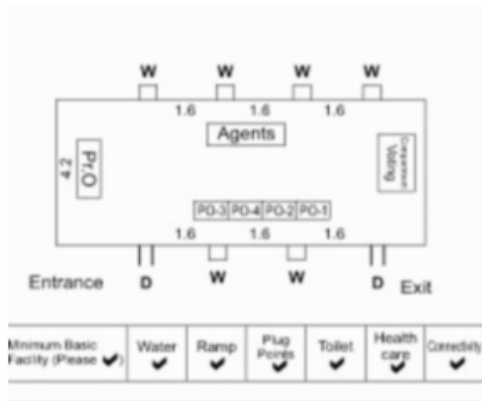

Google Map View

Polling Station Building Front View

Polling Station Front View

Cad View

Key MAP View

1 பெயர் : சுப்பிரமணியன் தந்தை பெயர் : கந்தசாமி வீட்டு எண் : 1A வயது : 52 பாலினம் : ஆண் Photo is available	RIV1079078	2 பெயர் : ஜெயமணி கணவர் பெயர் : சுப்பிரமணியன் வீட்டு எண் : 1A வயது : 44 பாலினம் : பெண் Photo is available	RIV1079003	3 பெயர் : ஆனந்தி தந்தை பெயர் : சுப்பிரமணியன் வீட்டு எண் : 1A வயது : 32 பாலினம் : பெண் Photo is available	RIV1079011
4 பெயர் : சிவகுமார் பி பழனிச்சாமி ஆர் தந்தை பெயர் : பழனிசாமி ர் வீட்டு எண் : 2 வயது : 46 பாலினம் : ஆண் Photo is available	RIV3510757	5 பெயர் : ராமாத்தாள் கணவர் பெயர் : கிருஷ்ணசாமி வீட்டு எண் : 3-1 வயது : 71 பாலினம் : பெண் Photo is available	RIV2630630	6 பெயர் : ரமேஷ் தந்தை பெயர் : கிருஷ்ணசாமி வீட்டு எண் : 3-1 வயது : 42 பாலினம் : ஆண் Photo is available	MPR2879344
7 பெயர் : மதன் குமார் தந்தை பெயர் : வெள்ளிங்கிரி வீட்டு எண் : 4-4 வயது : 27 பாலினம் : ஆண் Photo is available	RIV2267078	8 பெயர் : செந்தில்குமார் தந்தை பெயர் : வைனாக்கவுண்டர் வீட்டு எண் : 5-3 வயது : 40 பாலினம் : ஆண் Photo is available	RIV2210797	9 பெயர் : வள்ளியம்மாள் கணவர் பெயர் : ராமசாமி வீட்டு எண் : 6 வயது : 76 பாலினம் : பெண் Photo is available	MPR7223092
10 பெயர் : கிருஷ்ணவேனி கணவர் பெயர் : மயில்சாமி வீட்டு எண் : 6 வயது : 52 பாலினம் : பெண் Photo is available	MPR7220544	11 பெயர் : ரமேஷ்குமார் தந்தை பெயர் : கமலம் வீட்டு எண் : 6 வயது : 35 பாலினம் : ஆண் Photo is available	RIV0167569	12 பெயர் : கமலம் கணவர் பெயர் : மாரிமுத்து வீட்டு எண் : 6C வயது : 59 பாலினம் : பெண் Photo is available	MPR2984888
13 பெயர் : பொம்மணி கணவர் பெயர் : குப்புராஜ் வீட்டு எண் : 7 வயது : 60 பாலினம் : பெண் Photo is available	MPR2984896	14 பெயர் : பெருமாள்சாமி தந்தை பெயர் : ராமசாமி வீட்டு எண் : 7A வயது : 69 பாலினம் : ஆண் Photo is available	RIV2630648	15 பெயர் : ராஜேஸ்வரி கணவர் பெயர் : பெருமாள்சாமி வீட்டு எண் : 7A வயது : 54 பாலினம் : பெண் Photo is available	RIV2630655
16 பெயர் : கவையாத்தாள் கணவர் பெயர் : நஞ்சுகுட்டிகவுண்டர் வீட்டு எண் : 8 வயது : 86 பாலினம் : பெண் Photo is available	MPR7230725	17 பெயர் : அண்ணம்மாள் கணவர் பெயர் : காளியப்பன் வீட்டு எண் : 8 வயது : 64 பாலினம் : பெண் Photo is available	MPR2884179	18 பெயர் : காளிஸ்வரி கணவர் பெயர் : செல்வராசு வீட்டு எண் : 9 வயது : 59 பாலினம் : பெண் Photo is available	RIV2630663
19 பெயர் : கோபால் தந்தை பெயர் : பழனிசாமி வீட்டு எண் : 10 வயது : 59 பாலினம் : ஆண் Photo is available	RIV2630671	# 20 பெயர் : சாரதாமணி கணவர் பெயர் : கோபால் வீட்டு எண் : 10 வயது : 54 பாலினம் : பெண் Photo is available	RIV2630689	21 பெயர் : கார்த்திகா கணவர் பெயர் : காளி முத்து வீட்டு எண் : 10 வயது : 30 பாலினம் : பெண் Photo is available	RIV3336864
22 பெயர் : வினோத்குமார் தந்தை பெயர் : சுந்தரம் வீட்டு எண் : 10-4 வயது : 32 பாலினம் : ஆண் Photo is available	RIV1079094	23 பெயர் : சண்முகபிரியா தந்தை பெயர் : சசிக்குமார் வீட்டு எண் : 10-7a வயது : 27 பாலினம் : பெண் Photo is available	RIV2267136	24 பெயர் : லோகேஷ்வரன் தந்தை பெயர் : சசிக்குமார் வீட்டு எண் : 10/7ஏ வயது : 24 பாலினம் : ஆண் Photo is available	RIV3145448
25 பெயர் : வரதராஜன் தந்தை பெயர் : ராமசாமி வீட்டு எண் : 10-9 வயது : 72 பாலினம் : ஆண் Photo is available	RIV2343218	26 பெயர் : கார்த்திகா கணவர் பெயர் : ரமேஷ் குமார் வீட்டு எண் : 10/12 வயது : 29 பாலினம் : பெண் Photo is available	RIV3510575	27 பெயர் : சரஸ்வதி பி பழனிச்சாமி கணவர் பெயர் : பழனிச்சாமி ஆர் வீட்டு எண் : 10/13 வயது : 55 பாலினம் : பெண் Photo is available	RIV3510773
28 பெயர் : தாமரைசெல்வன் பி சரஸ்வதி தாயின் பெயர் : சரஸ்வதி வீட்டு எண் : 10/13 வயது : 20 பாலினம் : ஆண் Photo is available	RIV3568169	29 பெயர் : மயிலாத்தாள் கணவர் பெயர் : திருமூர்த்தி வீட்டு எண் : 11 வயது : 66 பாலினம் : பெண் Photo is available	MPR7230717	30 பெயர் : வெள்ளிங்கிரி தந்தை பெயர் : திருமூர்த்தி வீட்டு எண் : 11 வயது : 44 பாலினம் : ஆண் Photo is available	MPR7230709