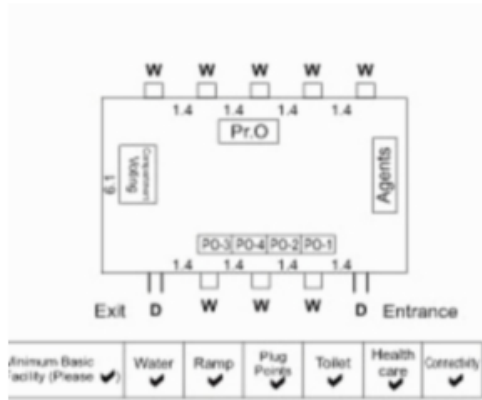

Google Map View

Polling Station Building Front View

Polling Station Front View

Cad View

Key MAP View

1 பெயர் : பாலசுப்பிரமணியம் தந்தை பெயர்: காளிச்சாமி வீட்டு எண் : 1 வயது : 53 பாலினம் : ஆண் Photo is available	MPR3277928	2 பெயர் : சின்னதுரை தந்தை பெயர்: சாமியப்பகவுண்டர் வீட்டு எண் : 1 வயது : 42 பாலினம் : ஆண் Photo is available	RIV1679109	3 பெயர் : சிவபிரகாஷ் தந்தை பெயர்: சண்முகம் வீட்டு எண் : 1 வயது : 33 பாலினம் : ஆண் Photo is available	RIV0707760
4 பெயர் : நந்தினி கணவர் பெயர்: அருண் குமார் வீட்டு எண் : 1/1ஏ1 வயது : 25 பாலினம் : பெண் Photo is available	RIV3136074	5 பெயர் : மோகன்ராஜ் தந்தை பெயர்: சக்திவேல் வீட்டு எண் : 1/8 வயது : 22 பாலினம் : ஆண் Photo is available	RIV3385572	6 பெயர் : அருண் குமார் தந்தை பெயர்: ரங்கசாமி வீட்டு எண் : 1a வயது : 32 பாலினம் : ஆண் Photo is available	RIV0708248
7 பெயர் : ஜெகதீஸ்வரன் தந்தை பெயர்: கருப்புசாமி வீட்டு எண் : 2 வயது : 65 பாலினம் : ஆண் Photo is available	RIV2658672	8 பெயர் : சிவன் தந்தை பெயர்: அய்யாசாமி வீட்டு எண் : 2 வயது : 33 பாலினம் : ஆண் Photo is available	RIV0708461	9 பெயர் : காளிச்சாமி தந்தை பெயர்: அய்யாசாமி வீட்டு எண் : 2 வயது : 31 பாலினம் : ஆண் Photo is available	RIV0708479
10 பெயர் : சத்யசீலன் தந்தை பெயர்: ஜெகதீஸ்வரன் வீட்டு எண் : 2 வயது : 30 பாலினம் : ஆண் Photo is available	RIV1233766	11 பெயர் : மகேஸ்வரி கணவர் பெயர்: ஈஸ்வரமூர்த்தி வீட்டு எண் : 2A வயது : 45 பாலினம் : பெண் Photo is available	MPR2664027	12 பெயர் : மோகனசுந்தரம் தந்தை பெயர்: மயில்சாமி வீட்டு எண் : 3 வயது : 55 பாலினம் : ஆண் Photo is available	RIV2658706
13 பெயர் : ஈஸ்வரமூர்த்தி தந்தை பெயர்: மயில்சாமி வீட்டு எண் : 3 வயது : 53 பாலினம் : ஆண் Photo is available	RIV2658714	14 பெயர் : உமாராணி கணவர் பெயர்: மோகனசுந்தரம் வீட்டு எண் : 3 வயது : 47 பாலினம் : பெண் Photo is available	MPR3272648	15 பெயர் : நந்தகுமார் தந்தை பெயர்: சண்முகம் வீட்டு எண் : 3 வயது : 25 பாலினம் : ஆண் Photo is available	RIV3008117
16 பெயர் : சிவப்பிரியா தந்தை பெயர்: சண்முகம் வீட்டு எண் : 3-1 வயது : 29 பாலினம் : பெண் Photo is available	RIV1679208	17 பெயர் : சிவகுமார் தந்தை பெயர்: நஞ்சப்பன் வீட்டு எண் : 3-6a வயது : 57 பாலினம் : ஆண் Photo is available	RIV0708412	18 பெயர் : ரேவதி கணவர் பெயர்: சிவகுமார் வீட்டு எண் : 3-6a வயது : 46 பாலினம் : பெண் Photo is available	RIV1679224
19 பெயர் : செளமியாபரணி தந்தை பெயர்: விஜயகுமார் வீட்டு எண் : 3-6A வயது : 31 பாலினம் : பெண் Photo is available	RIV1233626	20 பெயர் : கௌதம்ராஜ் தந்தை பெயர்: விஜயகுமார் வீட்டு எண் : 3-6ஏ வயது : 26 பாலினம் : ஆண் Photo is available	RIV2342715	21 பெயர் : துரைசாமி தந்தை பெயர்: அங்கனகவுண்டர் வீட்டு எண் : 3-7 வயது : 60 பாலினம் : ஆண் Photo is available	RIV0564757
22 பெயர் : பவுனாத்தாள் கணவர் பெயர்: ஆறுச்சாமி வீட்டு எண் : 3-18-1A வயது : 67 பாலினம் : பெண் Photo is available	RIV0614727	23 பெயர் : பழனிச்சாமி தந்தை பெயர்: ராமசாமி வீட்டு எண் : 3A வயது : 31 பாலினம் : ஆண் Photo is available	RIV1678929	24 பெயர் : ஈ. சஞ்சய் தந்தை பெயர்: ஈஸ்வரமூர்த்தி வீட்டு எண் : 3ஏ வயது : 19 பாலினம் : ஆண் Photo is available	RIV3729332
25 பெயர் : குப்பாத்தாள் கணவர் பெயர்: ரங்கசாமி வீட்டு எண் : 4 வயது : 75 பாலினம் : பெண் Photo is available	RIV2658722	26 பெயர் : சண்முகம் தந்தை பெயர்: சுந்தரம் வீட்டு எண் : 4 வயது : 59 பாலினம் : ஆண் Photo is available	RIV0564773	27 பெயர் : தனபாக்கியம் கணவர் பெயர்: சண்முகம் வீட்டு எண் : 4 வயது : 54 பாலினம் : பெண் Photo is available	RIV0564781
28 பெயர் : கீதா தந்தை பெயர்: பிரகாஷ் வீட்டு எண் : 5 வயது : 37 பாலினம் : ஆண் Photo is available	RIV1678945	29 பெயர் : அங்காத்தாள் கணவர் பெயர்: ஆறுச்சாமி வீட்டு எண் : 5-2 வயது : 50 பாலினம் : பெண் Photo is available	RIV2662609	30 பெயர் : பத்மாவதி கணவர் பெயர்: சக்திவேல் வீட்டு எண் : 5a வயது : 41 பாலினம் : பெண் Photo is available	RIV1679232