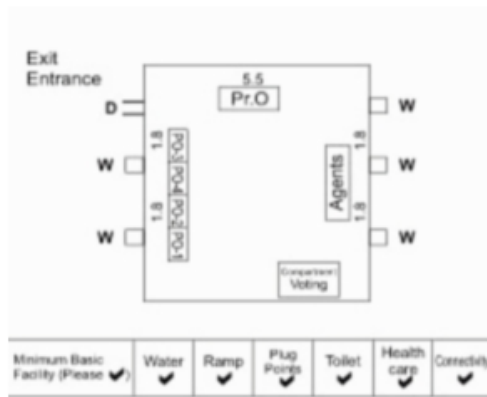

Google Map View

Polling Station Building Front View

Polling Station Front View

Cad View

Key MAP View

1 பெயர் : மாரிக்காள் கணவர் பெயர் : ஆரான் வீட்டு எண் : 1 வயது : 75 பாலினம் : பெண் Photo is available	RIV2641892	2 பெயர் : ராமாத்தாள் கணவர் பெயர் : மாரன் வீட்டு எண் : 1 வயது : 75 பாலினம் : பெண் Photo is available	MPR7085921	3 பெயர் : நாக்கமாள் கணவர் பெயர் : பழனி வீட்டு எண் : 1 வயது : 74 பாலினம் : பெண் Photo is available	RIV2641900
4 பெயர் : ராமன் தந்தை பெயர் : வத்தன் வீட்டு எண் : 1 வயது : 72 பாலினம் : ஆண் Photo is available	MPR3063906	5 பெயர் : சாந்தாமணி கணவர் பெயர் : பழனிச்சாமி வீட்டு எண் : 1 வயது : 67 பாலினம் : பெண் Photo is available	MPR7090582	6 பெயர் : கருப்பன் தந்தை பெயர் : மாரன் வீட்டு எண் : 1 வயது : 60 பாலினம் : ஆண் Photo is available	MPR2881142
7 பெயர் : கோவிந்தராஜ் தந்தை பெயர் : கிட்டான் வீட்டு எண் : 1 வயது : 52 பாலினம் : ஆண் Photo is available	RIV2641934	8 பெயர் : சாவித்திரி கணவர் பெயர் : பாபு வீட்டு எண் : 1 வயது : 52 பாலினம் : பெண் Photo is available	MPR7090392	9 பெயர் : நஞ்சன் தந்தை பெயர் : கருப்பன் வீட்டு எண் : 1 வயது : 52 பாலினம் : ஆண் Photo is available	MPR3272903
10 பெயர் : செல்வி கணவர் பெயர் : கருப்புசாமி வீட்டு எண் : 1 வயது : 52 பாலினம் : பெண் Photo is available	MPR7090129	11 பெயர் : பழனிச்சாமி தந்தை பெயர் : ஆறுமுகம் வீட்டு எண் : 1 வயது : 49 பாலினம் : ஆண் Photo is available	RIV2641942	12 பெயர் : வசந்தாமணி கணவர் பெயர் : காளியப்பன் வீட்டு எண் : 1 வயது : 42 பாலினம் : பெண் Photo is available	MPR7090376
13 பெயர் : பழனியம்மாள் கணவர் பெயர் : கருப்பன் வீட்டு எண் : 1 வயது : 40 பாலினம் : பெண் Photo is available	MPR7085939	14 பெயர் : கோபால் தந்தை பெயர் : கருப்பன் வீட்டு எண் : 1 வயது : 31 பாலினம் : ஆண் Photo is available	RIV0912881	15 பெயர் : ரங்கசாமி தந்தை பெயர் : மாரன் வீட்டு எண் : 1-1 வயது : 55 பாலினம் : ஆண் Photo is available	MPR2252468
16 பெயர் : தங்கமணி கணவர் பெயர் : ரங்கசாமி வீட்டு எண் : 1-1 வயது : 50 பாலினம் : பெண் Photo is available	MPR2202182	17 பெயர் : சுவாதி கணவர் பெயர் : சேகர் வீட்டு எண் : 1/2 வயது : 24 பாலினம் : பெண் Photo is available	RIV3369022	18 பெயர் : விக்னேஷ் தந்தை பெயர் : கண்ணப்பன் வீட்டு எண் : 1-66B வயது : 35 பாலினம் : ஆண் Photo is available	RIV0709436
19 பெயர் : சஞ்சய் தந்தை பெயர் : வேலுசாமி வீட்டு எண் : 1/103 வயது : 24 பாலினம் : ஆண் Photo is available	RIV3455318	20 பெயர் : பாலாமணி தந்தை பெயர் : கருப்புசாமி வீட்டு எண் : 1A வயது : 30 பாலினம் : ஆண் Photo is available	RIV1233980	21 பெயர் : பிரியா தந்தை பெயர் : முருகன் வீட்டு எண் : 1சி வயது : 37 பாலினம் : பெண் Photo is available	RIV3208212
22 பெயர் : கருப்பன் தந்தை பெயர் : சின்னசாமி வீட்டு எண் : 1ஓ வயது : 55 பாலினம் : ஆண் Photo is available	RIV3137106	23 பெயர் : லதா தந்தை பெயர் : கருப்புசாமி வீட்டு எண் : 1ஏ, வயது : 22 பாலினம் : பெண் Photo is available	RIV3599644	# 24 பெயர் : முருகேசன் ஆ தந்தை பெயர் : ஆறுசாமி ஆறுசாமி வீட்டு எண் : 2 வயது : 54 பாலினம் : ஆண் Photo is available	RIV2641959
25 பெயர் : அருண்அய்யாசாமி கொ தந்தை பெயர் : கொண்டசாமி அ வீட்டு எண் : 2 வயது : 39 பாலினம் : ஆண் Photo is available	WJB4161253	26 பெயர் : சந்தோஷ் தந்தை பெயர் : ரங்கசாமி வீட்டு எண் : 2 வயது : 25 பாலினம் : ஆண் Photo is available	RIV3136892	27 பெயர் : சீரங்கன் தந்தை பெயர் : ரங்கன் வீட்டு எண் : 2-1 வயது : 58 பாலினம் : ஆண் Photo is available	RIV2641975
28 பெயர் : பழனாத்தாள் கணவர் பெயர் : சீரங்கன் வீட்டு எண் : 2-1 வயது : 50 பாலினம் : பெண் Photo is available	MPR7089360	29 பெயர் : கவிதாமணி தந்தை பெயர் : சீரங்கன் வீட்டு எண் : 2-1 வயது : 39 பாலினம் : பெண் Photo is available	MPR7085699	30 பெயர் : சேகர் தந்தை பெயர் : சீரங்கன் வீட்டு எண் : 2-1A வயது : 37 பாலினம் : ஆண் Photo is available	RIV0383083