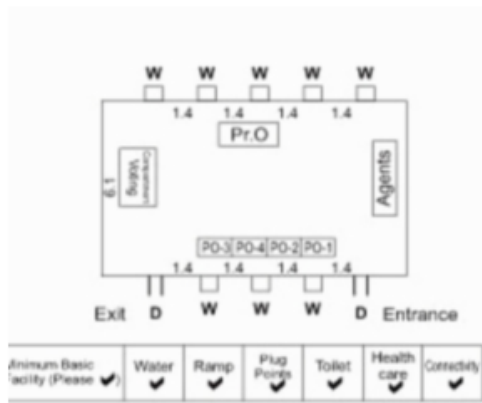

Google Map View

Polling Station Building Front View

Polling Station Front View

Cad View

Key MAP View

1 பெயர் : கல்பனா கணவர் பெயர்: ரமேஷ் வீட்டு எண் : 1 வயது : 34 பாலினம் : பெண்	RIV2212272 Photo is available	2 பெயர் : புனிதா தந்தை பெயர்: அய்யாசாமி வீட்டு எண் : 1 வயது : 27 பாலினம் : பெண்	RIV3337086 Photo is available	3 பெயர் : அமுதவல்லி கணவர் பெயர்: ரவி வீட்டு எண் : 1 வயது : 23 பாலினம் : பெண்	RIV3735347 Photo is available
4 பெயர் : சரண் தந்தை பெயர்: பெரியசாமி வீட்டு எண் : 1ஏ வயது : 23 பாலினம் : ஆண்	RIV3135555 Photo is available	5 பெயர் : மதுக்குமார் தந்தை பெயர்: மணி வீட்டு எண் : 2டி வயது : 23 பாலினம் : ஆண்	RIV3773447 Photo is available	6 பெயர் : ஸ்வேதமாலா தந்தை பெயர்: தேவராஜ் வீட்டு எண் : 3-1B வயது : 25 பாலினம் : பெண்	RIV2395010 Photo is available
7 பெயர் : கௌதமன் தந்தை பெயர்: தேவராஜ் வீட்டு எண் : 3-7b வயது : 28 பாலினம் : ஆண்	RIV1679000 Photo is available	8 பெயர் : அமுதப்பிரியா தந்தை பெயர்: அய்யாசாமி வீட்டு எண் : 3ஏ வயது : 25 பாலினம் : பெண்	RIV2375582 Photo is available	9 பெயர் : விஜயா கணவர் பெயர்: அய்யாசாமி வீட்டு எண் : 4-3 வயது : 41 பாலினம் : பெண்	RIV1771419 Photo is available
10 பெயர் : மாதேஷ்வரன் தந்தை பெயர்: அய்யாசாமி வீட்டு எண் : 4/3ஏ வயது : 21 பாலினம் : ஆண்	RIV3426327 Photo is available	11 பெயர் : ரோஹித் அ தந்தை பெயர்: அய்யாசாமி வீட்டு எண் : 4/3 ஏ வயது : 19 பாலினம் : ஆண்	RIV3730769 Photo is available	12 பெயர் : அஸ்வின் குமார் தந்தை பெயர்: பழனிசாமி வீட்டு எண் : 5 வயது : 23 பாலினம் : ஆண்	RIV3367505 Photo is available
13 பெயர் : மாரியப்பன் தந்தை பெயர்: தங்கவேல் வீட்டு எண் : 5/149 வயது : 30 பாலினம் : ஆண்	RIV3342698 Photo is available	14 பெயர் : கார்த்திகேயன் தந்தை பெயர்: பாபுசாமி வீட்டு எண் : 5C வயது : 32 பாலினம் : ஆண்	RIV1233592 Photo is available	S 15 பெயர் : செந்தில்குமார் தந்தை பெயர்: பாபுசாமி வீட்டு எண் : 5C1 வயது : 49 பாலினம் : ஆண்	RIV1233741 Photo is available
16 பெயர் : நிஷாந்தினி தந்தை பெயர்: முருகேசன் நீஜப்பந் வீட்டு எண் : 6ஏ வயது : 19 பாலினம் : பெண்	RIV3771615 Photo is available	17 பெயர் : அருண் குமார் தந்தை பெயர்: அய்யாசாமி வீட்டு எண் : 8a வயது : 28 பாலினம் : ஆண்	RIV1678986 Photo is available	18 பெயர் : ஜெயகுமார் தந்தை பெயர்: நடராஜ் வீட்டு எண் : 10 வயது : 36 பாலினம் : ஆண்	RIV3135985 Photo is available
19 பெயர் : தீபலட்சுமி க தீபலட்சுமி க தாயின் பெயர்: ரஞ்சிதா க ரஞ்சிதா க வீட்டு எண் : 12/31 வயது : 20 பாலினம் : பெண்	RIV3787421 Photo is available	20 பெயர் : சந்தியா தந்தை பெயர்: கருப்புசாமி வீட்டு எண் : 12ஏ வயது : 23 பாலினம் : பெண்	RIV3136033 Photo is available	S 21 பெயர் : ராமச்சந்திரன் தந்தை பெயர்: முந்திரகவுண்டர் வீட்டு எண் : 17A வயது : 48 பாலினம் : ஆண்	RIV1233600 Photo is available
22 பெயர் : தண்டபாணி தந்தை பெயர்: மருதாச்சலம் வீட்டு எண் : 20 வயது : 39 பாலினம் : ஆண்	RIV2212488 Photo is available	23 பெயர் : கண்ணியம்மாள் தண்டபாணி கணவர் பெயர்: தண்டபாணி வீட்டு எண் : 22/200 வயது : 36 பாலினம் : பெண்	RIV3657558 Photo is available	24 பெயர் : அமலா கணவர் பெயர்: சதீஷ் குமார் வீட்டு எண் : 23 வயது : 32 பாலினம் : பெண்	RIV3337326 Photo is available
25 பெயர் : ரம்யா கணவர் பெயர்: மணிகண்டன் வீட்டு எண் : 24 வயது : 29 பாலினம் : பெண்	RIV1679026 Photo is available	26 பெயர் : வெங்கடேஷ் தந்தை பெயர்: சின்னராஜ் வீட்டு எண் : 24/ ஏ வயது : 31 பாலினம் : ஆண்	RIV3337102 Photo is available	27 பெயர் : நாகராஜ் தந்தை பெயர்: குமாரசாமி வீட்டு எண் : 25 வயது : 24 பாலினம் : ஆண்	RIV3010907 Photo is available
28 பெயர் : சாவித்திரி தந்தை பெயர்: குமாரசாமி வீட்டு எண் : 25 வயது : 23 பாலினம் : பெண்	RIV3136009 Photo is available	29 பெயர் : பிரேம்குமார் தந்தை பெயர்: சிவகுமார் வீட்டு எண் : 27/B வயது : 29 பாலினம் : ஆண்	RIV2466571 Photo is available	30 பெயர் : லட்சுமி கணவர் பெயர்: சுப்பிரமணியம் வீட்டு எண் : 28 வயது : 47 பாலினம் : பெண்	RIV1678994 Photo is available