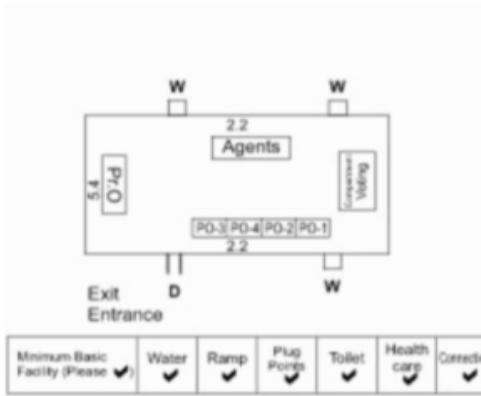

Google Map View

Polling Station Building Front View

Polling Station Front View

Cad View

Key MAP View

1 பெயர் : பழனியம்மாள் கணவர் பெயர்: நாச்சிமுத்து வீட்டு எண் : 1 வயது : 86 பாலினம் : பெண் Photo is available	RIV3011095	2 பெயர் : சரஸ்வதி கணவர் பெயர்: சேமணகவுண்டர் வீட்டு எண் : 1 வயது : 76 பாலினம் : பெண் Photo is available	RIV1082361	3 பெயர் : மணி தந்தை பெயர்: சண்முகம் வீட்டு எண் : 1 வயது : 71 பாலினம் : ஆண் Photo is available	RIV1421946
4 பெயர் : பாப்பாத்தி கணவர் பெயர்: ரங்கசாமி வீட்டு எண் : 1 வயது : 66 பாலினம் : பெண் Photo is available	RIV1421954	5 பெயர் : துரைசாமி தந்தை பெயர்: சண்முகம் வீட்டு எண் : 1 வயது : 57 பாலினம் : ஆண் Photo is available	RIV1421962	6 பெயர் : பழனிசாமி தந்தை பெயர்: ரங்கன் வீட்டு எண் : 1 வயது : 53 பாலினம் : ஆண் Photo is available	RIV0709675
7 பெயர் : செல்வி கணவர் பெயர்: துரைசாமி வீட்டு எண் : 1 வயது : 52 பாலினம் : பெண் Photo is available	RIV1421970	8 பெயர் : லோகநாயகி கணவர் பெயர்: வையபுரி வீட்டு எண் : 1 வயது : 45 பாலினம் : பெண் Photo is available	RIV0709568	9 பெயர் : விஜயலட்சுமி கணவர் பெயர்: பரமசிவம் வீட்டு எண் : 1 வயது : 39 பாலினம் : பெண் Photo is available	RIV1333509
10 பெயர் : பிரியா கணவர் பெயர்: மணிகண்டன் வீட்டு எண் : 1 வயது : 39 பாலினம் : பெண் Photo is available	RIV0709733	11 பெயர் : மாரியம்மாள் கணவர் பெயர்: சாமுவேல் வீட்டு எண் : 1 வயது : 35 பாலினம் : பெண் Photo is available	RIV1680214	12 பெயர் : முத்துக்குமார் தந்தை பெயர்: துரைசாமி வீட்டு எண் : 1 வயது : 33 பாலினம் : ஆண் Photo is available	RIV1680495
13 பெயர் : அருண் குமார் தந்தை பெயர்: துரைசாமி வீட்டு எண் : 1 வயது : 33 பாலினம் : ஆண் Photo is available	RIV1421978	14 பெயர் : ராஜசேகரன் தந்தை பெயர்: ரங்கசாமி வீட்டு எண் : 1 வயது : 32 பாலினம் : ஆண் Photo is available	RIV0709782	15 பெயர் : சரவணன் தந்தை பெயர்: சின்னசீரங்கன் வீட்டு எண் : 1 வயது : 32 பாலினம் : ஆண் Photo is available	RIV0709709
16 பெயர் : ரஞ்சிதா கணவர் பெயர்: ஜெயக்குமார் வீட்டு எண் : 1 வயது : 30 பாலினம் : பெண் Photo is available	RIV3136637	17 பெயர் : கோகுல் பிரசாத் தந்தை பெயர்: ரத்தினசாமி வீட்டு எண் : 1 வயது : 28 பாலினம் : ஆண் Photo is available	RIV1680511	18 பெயர் : ஜெயக்குமார் தந்தை பெயர்: கருப்புசாமி வீட்டு எண் : 1 வயது : 28 பாலினம் : ஆண் Photo is available	RIV1680107
19 பெயர் : மகாலட்சுமி தந்தை பெயர்: துரைசாமி வீட்டு எண் : 1 வயது : 24 பாலினம் : பெண் Photo is available	RIV2981157	20 பெயர் : கோபால்சாமி தந்தை பெயர்: காளியப்பக்கவுண்டர் வீட்டு எண் : 1-2 வயது : 61 பாலினம் : ஆண் Photo is available	RIV2648897	21 பெயர் : பூங்கொடி கணவர் பெயர்: கோபால்சாமி வீட்டு எண் : 1-2 வயது : 58 பாலினம் : பெண் Photo is available	MPR7229651
22 பெயர் : கருப்புசாமி தந்தை பெயர்: காளியப்பக்கவுண்டர் வீட்டு எண் : 1-3 வயது : 59 பாலினம் : ஆண் Photo is available	RIV2648905	23 பெயர் : பரிபூரணம் கணவர் பெயர்: கருப்புசாமி வீட்டு எண் : 1-3 வயது : 48 பாலினம் : பெண் Photo is available	MPR2881258	24 பெயர் : கனகவல்லி கணவர் பெயர்: ரங்கசாமி வீட்டு எண் : 1A வயது : 35 பாலினம் : பெண் Photo is available	RIV1082247
25 பெயர் : செல்வகுமார் தந்தை பெயர்: கருப்பன் வீட்டு எண் : 1a வயது : 35 பாலினம் : ஆண் Photo is available	RIV1082163	26 பெயர் : தனப்பிரியா தந்தை பெயர்: கருப்புசாமி வீட்டு எண் : 1ஏ வயது : 24 பாலினம் : பெண் Photo is available	RIV3212438	27 பெயர் : சூரியா பிரசாந்த் க ப கருப்புசாமி தந்தை பெயர்: கருப்புசாமி வீட்டு எண் : 1ஏ வயது : 22 பாலினம் : ஆண் Photo is available	RIV3382033
28 பெயர் : பாலசுப்ரமணியம் தந்தை பெயர்: குசேலக்கவுண்டர் வீட்டு எண் : 2 வயது : 55 பாலினம் : ஆண் Photo is available	RIV2648939	# 29 பெயர் : பூமதி கணவர் பெயர்: பாலசுப்ரமணியம் வீட்டு எண் : 2 வயது : 41 பாலினம் : பெண் Photo is available	MPR2391357	30 பெயர் : நடேஷ் தந்தை பெயர்: முருகன் வீட்டு எண் : 2 வயது : 48 பாலினம் : ஆண் Photo is available	RIV0379370