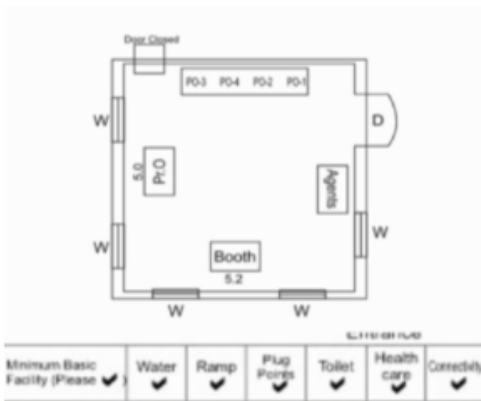

Google Map View

Polling Station Building Front View

Polling Station Front View

Cad View

Key MAP View

1 பெயர் : பத்திரம்மாள் கணவர் பெயர் : ரங்கசாமி வீட்டு எண் : 1 வயது : 64 பாலினம் : பெண் Photo is available RIV0711267	2 பெயர் : சீதா கணவர் பெயர் : வெள்ளிங்கிரி வீட்டு எண் : 1 வயது : 40 பாலினம் : பெண் Photo is available MPR7225154	3 பெயர் : பாலமுருகன் தந்தை பெயர் : பாபு வீட்டு எண் : 1 வயது : 36 பாலினம் : ஆண் Photo is available RIV2213627
4 பெயர் : மீனா தந்தை பெயர் : ஆறுமுகம் வீட்டு எண் : 3 வயது : 33 பாலினம் : பெண் Photo is available RIV1234244	5 பெயர் : குமரேசன் தந்தை பெயர் : ராஜன் வீட்டு எண் : 3-4 வயது : 34 பாலினம் : ஆண் Photo is available RIV1083187	6 பெயர் : ஸ்ரீ ரஞ்சனி கணவர் பெயர் : குமரேசன் வீட்டு எண் : 3/4 வயது : 33 பாலினம் : பெண் Photo is available RIV3215308
7 பெயர் : சந்தியா தந்தை பெயர் : கிட்டுசாமி வீட்டு எண் : 3/4 வயது : 21 பாலினம் : பெண் Photo is available RIV3694817	8 பெயர் : மூர்த்தி தாயின் பெயர் : சூப்பம்மாள் வீட்டு எண் : 3-4A வயது : 33 பாலினம் : ஆண் Photo is available RIV1082965	9 பெயர் : குமரவேல் தந்தை பெயர் : ஆறுமுகம் வீட்டு எண் : 3a வயது : 35 பாலினம் : ஆண் Photo is available RIV2170850
10 பெயர் : பழனியம்மாள் கணவர் பெயர் : கிட்டான் வீட்டு எண் : 3A2 வயது : 51 பாலினம் : பெண் Photo is available RIV2651792	11 பெயர் : ஆறுச்சாமி தந்தை பெயர் : கந்தசாமி வீட்டு எண் : 3D1 வயது : 57 பாலினம் : ஆண் Photo is available RIV2651818	12 பெயர் : பேபி கணவர் பெயர் : கிட்டுசாமி வீட்டு எண் : 4-B வயது : 47 பாலினம் : பெண் Photo is available RIV1083062
13 பெயர் : ஈஸ்வரமூத்தி தந்தை பெயர் : கிஷ்ணசாமி கே வீட்டு எண் : 5/1பி1 வயது : 38 பாலினம் : ஆண் Photo is available RIV0016485	14 பெயர் : கோமதி தந்தை பெயர் : கிட்டான் வீட்டு எண் : 5-1B1 வயது : 36 பாலினம் : பெண் Photo is available RIV0016477	15 பெயர் : விக்னேஷ் தந்தை பெயர் : நாகராஜ் வீட்டு எண் : 5-4 வயது : 26 பாலினம் : ஆண் Photo is available RIV2293041
16 பெயர் : வெள்ளிங்கிரி தந்தை பெயர் : ரங்கன் வீட்டு எண் : 6 வயது : 58 பாலினம் : ஆண் Photo is available RIV2651842	17 பெயர் : சுரேஷ் தந்தை பெயர் : வெள்ளிங்கிரி வீட்டு எண் : 6 வயது : 39 பாலினம் : ஆண் Photo is available MPR2887339	18 பெயர் : சுவாதி கணவர் பெயர் : சுரேஷ் வீட்டு எண் : 6-5 வயது : 31 பாலினம் : பெண் Photo is available RIV1234368
19 பெயர் : சின்னம்மாள் கணவர் பெயர் : வெங்கிட்டான் வீட்டு எண் : 6A வயது : 75 பாலினம் : பெண் Photo is available MPR2657682	20 பெயர் : லட்சுமி கணவர் பெயர் : ஆறுமுகம் வீட்டு எண் : 6B வயது : 49 பாலினம் : பெண் Photo is available RIV1082981	21 பெயர் : சுதா கணவர் பெயர் : லலித்குமார் வீட்டு எண் : 6B வயது : 34 பாலினம் : பெண் Photo is available RIV1083294
22 பெயர் : பார்வதி கணவர் பெயர் : சக்தி வீட்டு எண் : 6D-8 வயது : 37 பாலினம் : பெண் Photo is available RIV2213544	23 பெயர் : ஆறுமுகம் தந்தை பெயர் : சின்னபிட்டான் வீட்டு எண் : 7 வயது : 58 பாலினம் : ஆண் Photo is available RIV2651859	24 பெயர் : ராஜம்மாள் கணவர் பெயர் : தனிகாசலம் வீட்டு எண் : 8 வயது : 80 பாலினம் : பெண் Photo is available MPR7228588
25 பெயர் : துரைசாமி தந்தை பெயர் : ரங்கசாமி வீட்டு எண் : 8 வயது : 52 பாலினம் : ஆண் Photo is available RIV2213619	26 பெயர் : தாமோதரக்கண்ணன் தந்தை பெயர் : பாண்டியராஜன் வீட்டு எண் : 8 வயது : 51 பாலினம் : ஆண் Photo is available RIV1680966	27 பெயர் : சக்தி தந்தை பெயர் : தனிகாசலம் வீட்டு எண் : 8 வயது : 45 பாலினம் : ஆண் Photo is available MPR2657690
28 பெயர் : சண்முகப்பிரியா கணவர் பெயர் : தாமோதரக்கண்ணன் வீட்டு எண் : 8 வயது : 44 பாலினம் : பெண் Photo is available RIV1680917	29 பெயர் : மல்லிஸ்வரி கணவர் பெயர் : பாப்பசாமி வீட்டு எண் : 8A வயது : 55 பாலினம் : பெண் Photo is available MPR7228570	30 பெயர் : புவனேஸ்வரி தந்தை பெயர் : கணேசன் வீட்டு எண் : 8a வயது : 28 பாலினம் : பெண் Photo is available RIV1680875