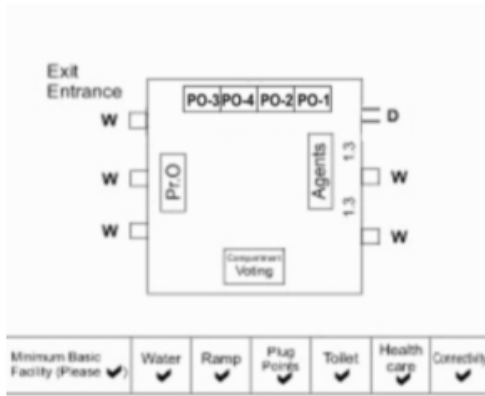

Google Map View

Polling Station Building Front View

Polling Station Front View

Cad View

Key MAP View

1 பெயர் : முருகன் தந்தை பெயர்: நடராஜ் வீட்டு எண் : 1 வயது : 55 பாலினம் : ஆண் Photo is available	RIV3138377	2 பெயர் : ஜெயந்தி கணவர் பெயர்: ரத்தினம் வீட்டு எண் : 1 வயது : 51 பாலினம் : பெண் Photo is available	RIV2669810	3 பெயர் : பன்னீர்செல்வம் தந்தை பெயர்: சிவலிங்கம் வீட்டு எண் : 1/4 வயது : 59 பாலினம் : ஆண் Photo is available	RIV2652261
4 பெயர் : ஜெயலட்சுமி கணவர் பெயர்: பன்னீர்செல்வம் வீட்டு எண் : 1/4 வயது : 54 பாலினம் : பெண் Photo is available	RIV2652329	5 பெயர் : பாலகுமார் தந்தை பெயர்: சதானந்த கணேசன் வீட்டு எண் : 1-21 வயது : 30 பாலினம் : ஆண் Photo is available	RIV2213742	6 பெயர் : ஸ்ரீதரன் தந்தை பெயர்: சுப்பிரமணியம் வீட்டு எண் : 1-29 வயது : 34 பாலினம் : ஆண் Photo is available	RIV0711846
7 பெயர் : பிரவின தந்தை பெயர்: ராமகிருஷ்ணன் வீட்டு எண் : 1/65 வயது : 39 பாலினம் : ஆண் Photo is available	RIV3363082	8 பெயர் : சரோஜினி கணவர் பெயர்: ரங்கராஜ் வீட்டு எண் : 2 வயது : 76 பாலினம் : பெண் Photo is available	MPR2657294	9 பெயர் : குருசாமி தந்தை பெயர்: அங்கண்ணசெட்டியார் வீட்டு எண் : 4 வயது : 63 பாலினம் : ஆண் Photo is available	RIV2669836
10 பெயர் : அம்சவேணி கணவர் பெயர்: குருசாமி வீட்டு எண் : 4 வயது : 61 பாலினம் : பெண் Photo is available	RIV2669844	11 பெயர் : அர்ச்சுனா தந்தை பெயர்: குருசாமி வீட்டு எண் : 4 வயது : 39 பாலினம் : பெண் Photo is available	MPR2887727	12 பெயர் : லட்சுமி கணவர் பெயர்: ரங்கசாமி வீட்டு எண் : 5 வயது : 85 பாலினம் : பெண் Photo is available	RIV2669851
13 பெயர் : செந்தில்குமார் தந்தை பெயர்: ரங்கசாமி வீட்டு எண் : 5 வயது : 58 பாலினம் : ஆண் Photo is available	RIV2669869	14 பெயர் : மும்தாஜ் கணவர் பெயர்: பியாரோஜன் வீட்டு எண் : 5 வயது : 57 பாலினம் : பெண் Photo is available	RIV3342151	15 பெயர் : விஜயா கணவர் பெயர்: செந்தில்குமார் வீட்டு எண் : 5 வயது : 54 பாலினம் : பெண் Photo is available	RIV2669877
16 பெயர் : ஷம்ஸு பேகம் தாயின் பெயர்: மும்தாஜ் வீட்டு எண் : 5 வயது : 54 பாலினம் : பெண் Photo is available	RIV3342177	17 பெயர் : பிரபு தந்தை பெயர்: செந்தில்குமார் வீட்டு எண் : 5 வயது : 35 பாலினம் : ஆண் Photo is available	RIV0383935	18 பெயர் : நந்தினி தந்தை பெயர்: செந்தில்குமார் வீட்டு எண் : 5 வயது : 33 பாலினம் : பெண் Photo is available	RIV0711416
19 பெயர் : சந்தியா தந்தை பெயர்: நவக்குமார் வீட்டு எண் : 5 வயது : 27 பாலினம் : பெண் Photo is available	RIV2213882	20 பெயர் : சந்தோஷ்குமார் தந்தை பெயர்: நவக்குமார் வீட்டு எண் : 5-7A வயது : 28 பாலினம் : ஆண் Photo is available	RIV1681022	21 பெயர் : ருக்மணி கணவர் பெயர்: குமார் வீட்டு எண் : 5A வயது : 46 பாலினம் : பெண் Photo is available	MPR7222359
22 பெயர் : நவக்குமார் தந்தை பெயர்: ரங்கசாமி வீட்டு எண் : 5-A வயது : 57 பாலினம் : ஆண் Photo is available	RIV0711408	23 பெயர் : நிம்பாராம் தந்தை பெயர்: லிலால்ஜி வீட்டு எண் : 6 வயது : 38 பாலினம் : ஆண் Photo is available	RIV1223767	24 பெயர் : ராதாமணி கணவர் பெயர்: மாரிமுத்து வீட்டு எண் : 7 வயது : 62 பாலினம் : பெண் Photo is available	MPR7222367
25 பெயர் : பாஸ்கரன் தந்தை பெயர்: மாரிமுத்து வீட்டு எண் : 7 வயது : 43 பாலினம் : ஆண் Photo is available	MPR2393015	26 பெயர் : சூத்ரேஷ்வரி தந்தை பெயர்: நடேஷ் வீட்டு எண் : 7/4 வயது : 20 பாலினம் : பெண் Photo is available	RIV3686292	27 பெயர் : சுதா கணவர் பெயர்: பாஸ்கரன் வீட்டு எண் : 8-7 வயது : 35 பாலினம் : பெண் Photo is available	RIV0711853
28 பெயர் : வெள்ளிகிரி தந்தை பெயர்: ராமசாமி வீட்டு எண் : 9/32 வயது : 69 பாலினம் : ஆண் Photo is available	RIV3138401	29 பெயர் : ரங்கசாமி தந்தை பெயர்: கந்தசாமி வீட்டு எண் : 9A வயது : 68 பாலினம் : ஆண் Photo is available	RIV2669893	30 பெயர் : சுசீலா கணவர் பெயர்: ரங்கசாமி வீட்டு எண் : 9A வயது : 65 பாலினம் : பெண் Photo is available	RIV2669901