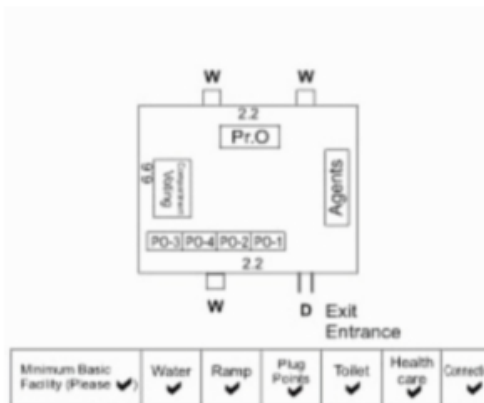

வாக்காளர் பதிவு அலுவலரின்
கையொப்பம்

Nazri Naksha

Google Map View

Polling Station Building Front View

Polling Station Front View

Cad View

Key MAP View

1 பெயர் : சிவசாமி தந்தை பெயர்: சிலம்பேகவுண்டர் வீட்டு எண் : 1 வயது : 65 பாலினம் : ஆண்	RIV2654457 Photo is available	2 பெயர் : பச்சையம்மாள் கணவர் பெயர்: சிவசாமி வீட்டு எண் : 1 வயது : 59 பாலினம் : பெண்	MPR8251860 Photo is available	3 பெயர் : பால சுப்பிரமணியன் தந்தை பெயர்: வெள்ளிங்கிரி வீட்டு எண் : 1 வயது : 52 பாலினம் : ஆண்	RIV3342862 Photo is available
4 பெயர் : சாந்தி கணவர் பெயர்: தியாகராஜன் வீட்டு எண் : 1 வயது : 39 பாலினம் : பெண்	RIV1234863 Photo is available	5 பெயர் : சுனிதா தந்தை பெயர்: கிருஷ்ணன் த வீட்டு எண் : 1 வயது : 29 பாலினம் : பெண்	RIV1396946 Photo is available	6 பெயர் : விநாயகமுர்த்தி இதரர் பெயர்: பழனிமமாள் வீட்டு எண் : 1a வயது : 36 பாலினம் : ஆண்	RIV0228759 Photo is available
7 பெயர் : கல்பனா தந்தை பெயர்: செல்வராஜ் வீட்டு எண் : 1a வயது : 35 பாலினம் : பெண்	RIV0228742 Photo is available	8 பெயர் : சுதா தந்தை பெயர்: வேலுசாமி வீட்டு எண் : 1ஏ வயது : 29 பாலினம் : பெண்	ROG1105097 Photo is available	9 பெயர் : சசிகலா கணவர் பெயர்: செந்தாமரை வீட்டு எண் : 2 வயது : 45 பாலினம் : பெண்	MPR7223878 Photo is available
10 பெயர் : மோகன்குமார் தந்தை பெயர்: சிவசாமி வீட்டு எண் : 2 வயது : 39 பாலினம் : ஆண்	MPR2888428 Photo is available	11 பெயர் : சுகன்யலட்சுமி கணவர் பெயர்: அஜிஸ்குமார் வீட்டு எண் : 2 வயது : 36 பாலினம் : பெண்	RIV0712174 Photo is available	12 பெயர் : பிருந்தா தந்தை பெயர்: செந்தாமரை வீட்டு எண் : 2 வயது : 28 பாலினம் : பெண்	RIV2214120 Photo is available
13 பெயர் : ஜெயசுதா கணவர் பெயர்: தங்கதுரை வீட்டு எண் : 2-9 வயது : 39 பாலினம் : பெண்	RIV0712547 Photo is available	14 பெயர் : தாரணி தந்தை பெயர்: கதிர்வேல் வீட்டு எண் : 2/16 வயது : 19 பாலினம் : பெண்	RIV3668118 Photo is available	15 பெயர் : தட்சனா தந்தை பெயர்: ராமசாமி வீட்டு எண் : 2-28 வயது : 36 பாலினம் : பெண்	RIV0228841 Photo is available
16 பெயர் : சுபாஷ் தந்தை பெயர்: சோமசுந்தரம் வீட்டு எண் : 2-28 வயது : 34 பாலினம் : ஆண்	RIV1084110 Photo is available	17 பெயர் : மிதுன் தந்தை பெயர்: கார்த்திகேயன் வீட்டு எண் : 2/28 வயது : 29 பாலினம் : ஆண்	RIV3247657 Photo is available	18 பெயர் : ராஜம்மாள் கணவர் பெயர்: பழனிச்சாமி வீட்டு எண் : 2A வயது : 72 பாலினம் : பெண்	MPR3203932 Photo is available
19 பெயர் : ராசியப்பன் தந்தை பெயர்: பழனிச்சாமி வீட்டு எண் : 2A வயது : 43 பாலினம் : ஆண்	MPR7220825 Photo is available	20 பெயர் : புஷ்பராணி கணவர் பெயர்: ஆறுச்சாமி வீட்டு எண் : 3 வயது : 58 பாலினம் : பெண்	RIV0385351 Photo is available	21 பெயர் : வெள்ளிங்கிரி தந்தை பெயர்: ஆறுசாமி வீட்டு எண் : 3 வயது : 35 பாலினம் : ஆண்	RIV0385377 Photo is available
22 பெயர் : கோகுல் தந்தை பெயர்: ரத்தினசாமி வீட்டு எண் : 3-71 வயது : 28 பாலினம் : ஆண்	RIV2268332 Photo is available	23 பெயர் : ரம்யா கணவர் பெயர்: ராஜசேகரன் வீட்டு எண் : 3/71பீ வயது : 34 பாலினம் : பெண்	RIV3246972 Photo is available	24 பெயர் : மஞ்சலா கணவர் பெயர்: நாகராஜ் வீட்டு எண் : 3A வயது : 43 பாலினம் : பெண்	RIV0712075 Photo is available
25 பெயர் : ராமசாமி தந்தை பெயர்: சுப்பண்ணகவுண்டர் வீட்டு எண் : 4 வயது : 65 பாலினம் : ஆண்	RIV2654473 Photo is available	26 பெயர் : ஜானகி கணவர் பெயர்: ராமசாமி வீட்டு எண் : 4 வயது : 55 பாலினம் : பெண்	MPR7223886 Photo is available	27 பெயர் : நஞ்சாத்தாள் கணவர் பெயர்: காளியப்பன் வீட்டு எண் : 4/7 வயது : 65 பாலினம் : பெண்	RIV3342789 Photo is available
28 பெயர் : ஹரிஷ் ராஜா தந்தை பெயர்: காளியப்பன் வீட்டு எண் : 4/7 வயது : 38 பாலினம் : ஆண்	RIV3342995 Photo is available	29 பெயர் : சந்தானலட்சுமி கணவர் பெயர்: கருப்புசாமி வீட்டு எண் : 4-8 வயது : 52 பாலினம் : பெண்	RIV0206672 Photo is available	30 பெயர் : தாட்சாயினி தந்தை பெயர்: கருப்புசாமி வீட்டு எண் : 4-8 வயது : 33 பாலினம் : பெண்	RIV1083849 Photo is available